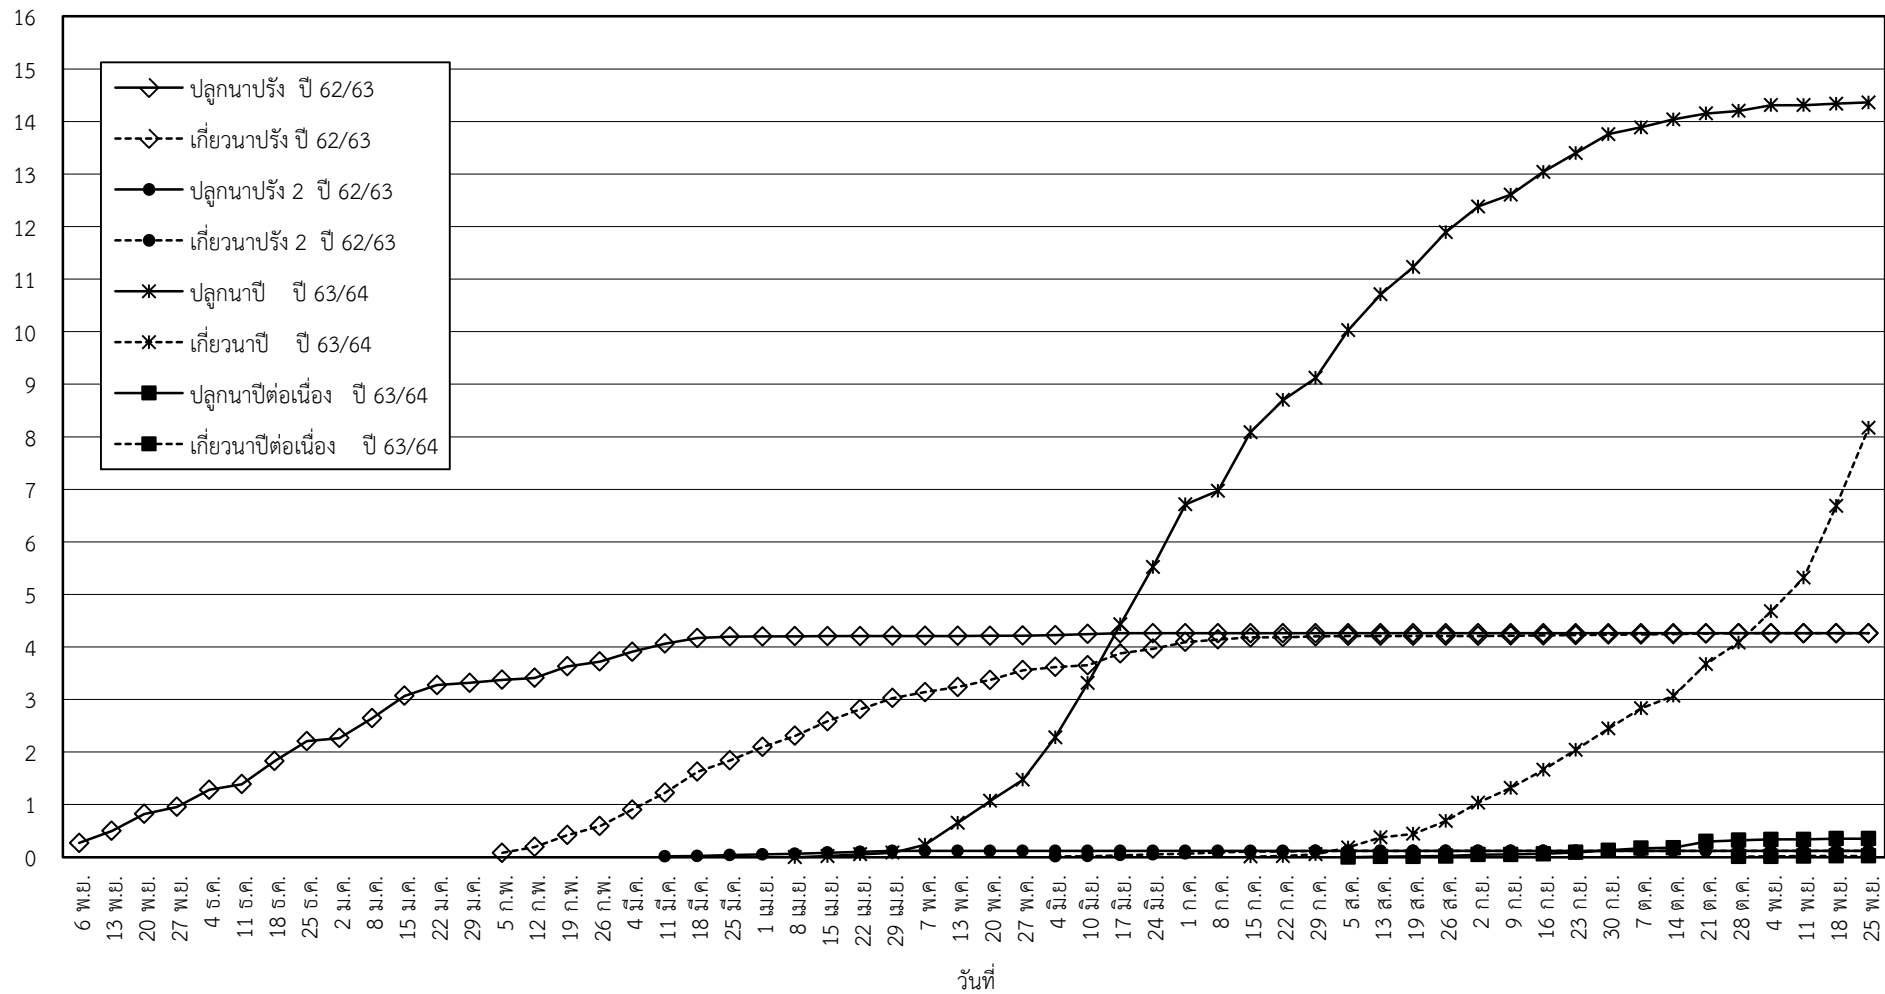

กราฟแสดง เนื้อที่ปลูก และเนื้อที่เก็บเกี่ยวข้าว ในเขตชลประทาน
ปีเพาะปลูก 2563
ณ วันที่ 25 พฤศจิกายน 2563

เนื้อที่ (ล้านไร่)

แผนภูมิแสดงเนื้อที่ปลูกสะสม และเนื้อที่เก็บเกี่ยวสะสม ของข้าว
ในเขตชลประทาน ปีเพาะปลูก 2563
ณ วันที่ 25 พฤศจิกายน 2563

เนื้อที่ (ล้านไร่)