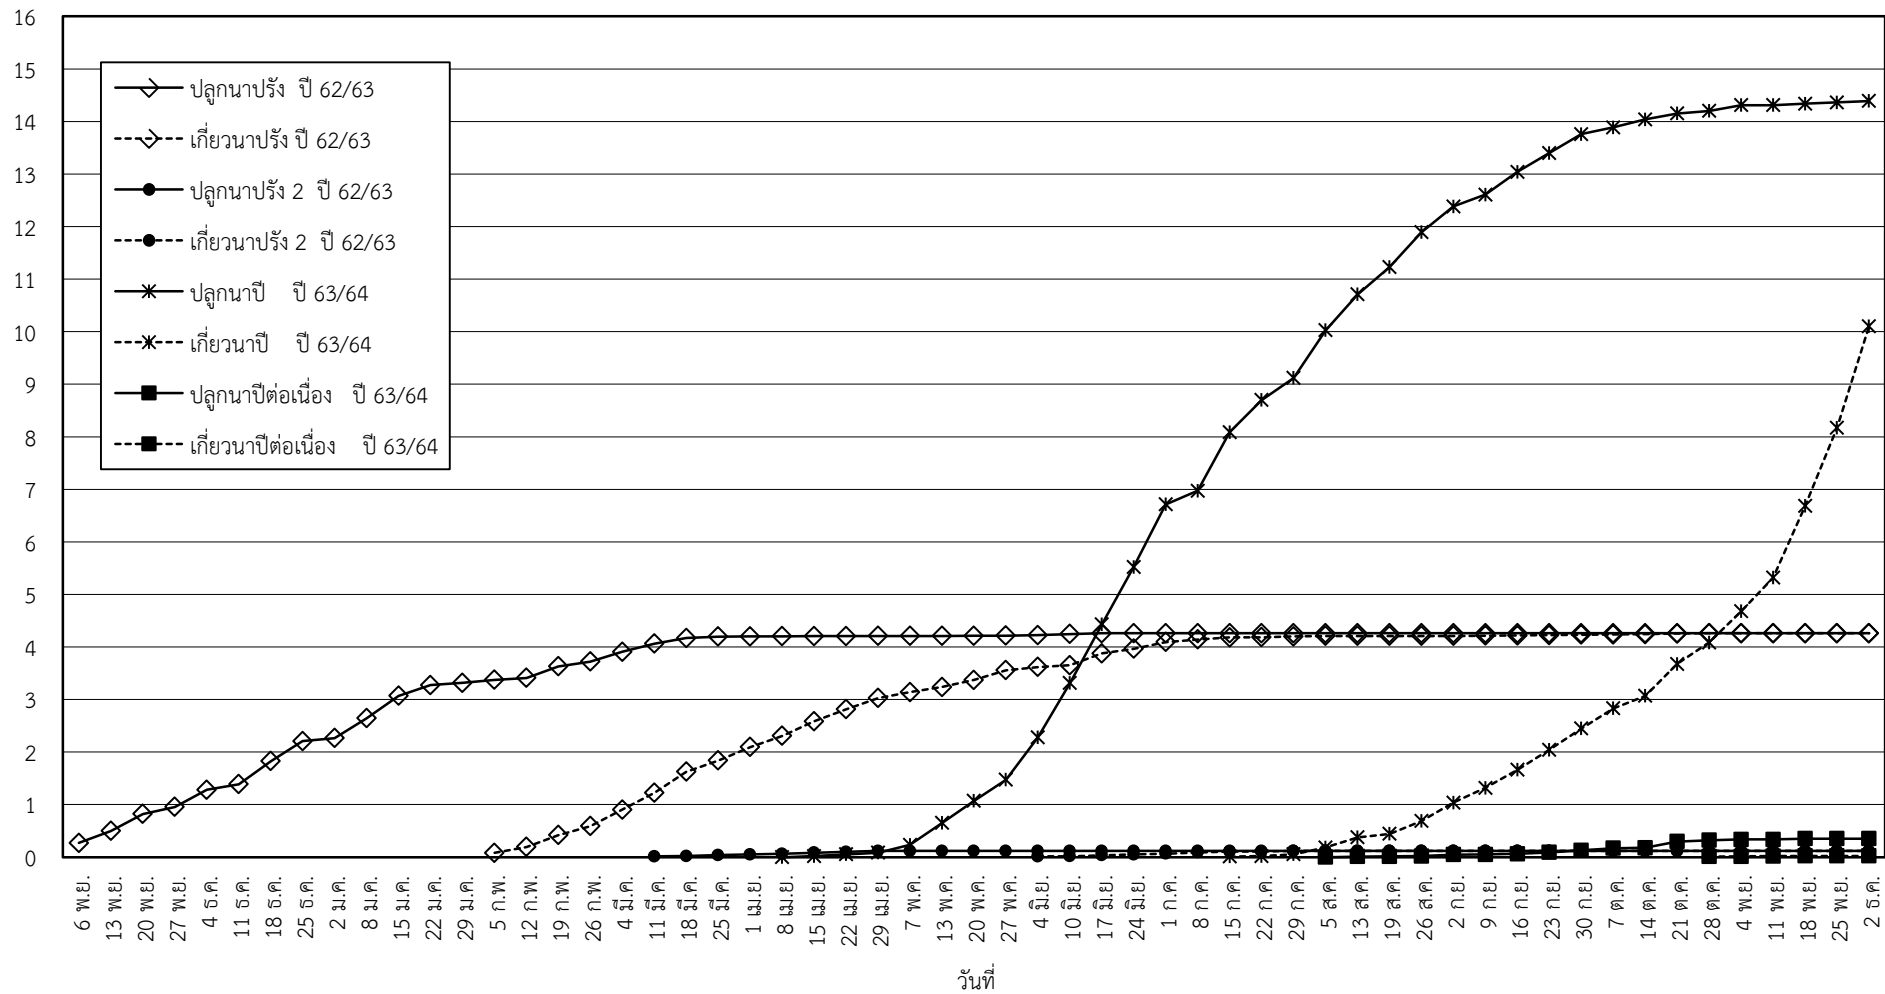

กราฟแสดง เนื้อที่ปลูก และเนื้อที่เก็บเกี่ยวข้าว ในเขตชลประทาน
ปีเพาะปลูก 2563
ณ วันที่ 2 ธันวาคม 2563

เนื้อที่ (ล้านไร่)

แผนภูมิแสดงเนื้อที่ปลูกสะสม และเนื้อที่เก็บเกี่ยวสะสม ของข้าว
ในเขตชลประทาน ปีเพาะปลูก 2563
ณ วันที่ 2 ธันวาคม 2563

เนื้อที่ (ล้านไร่)