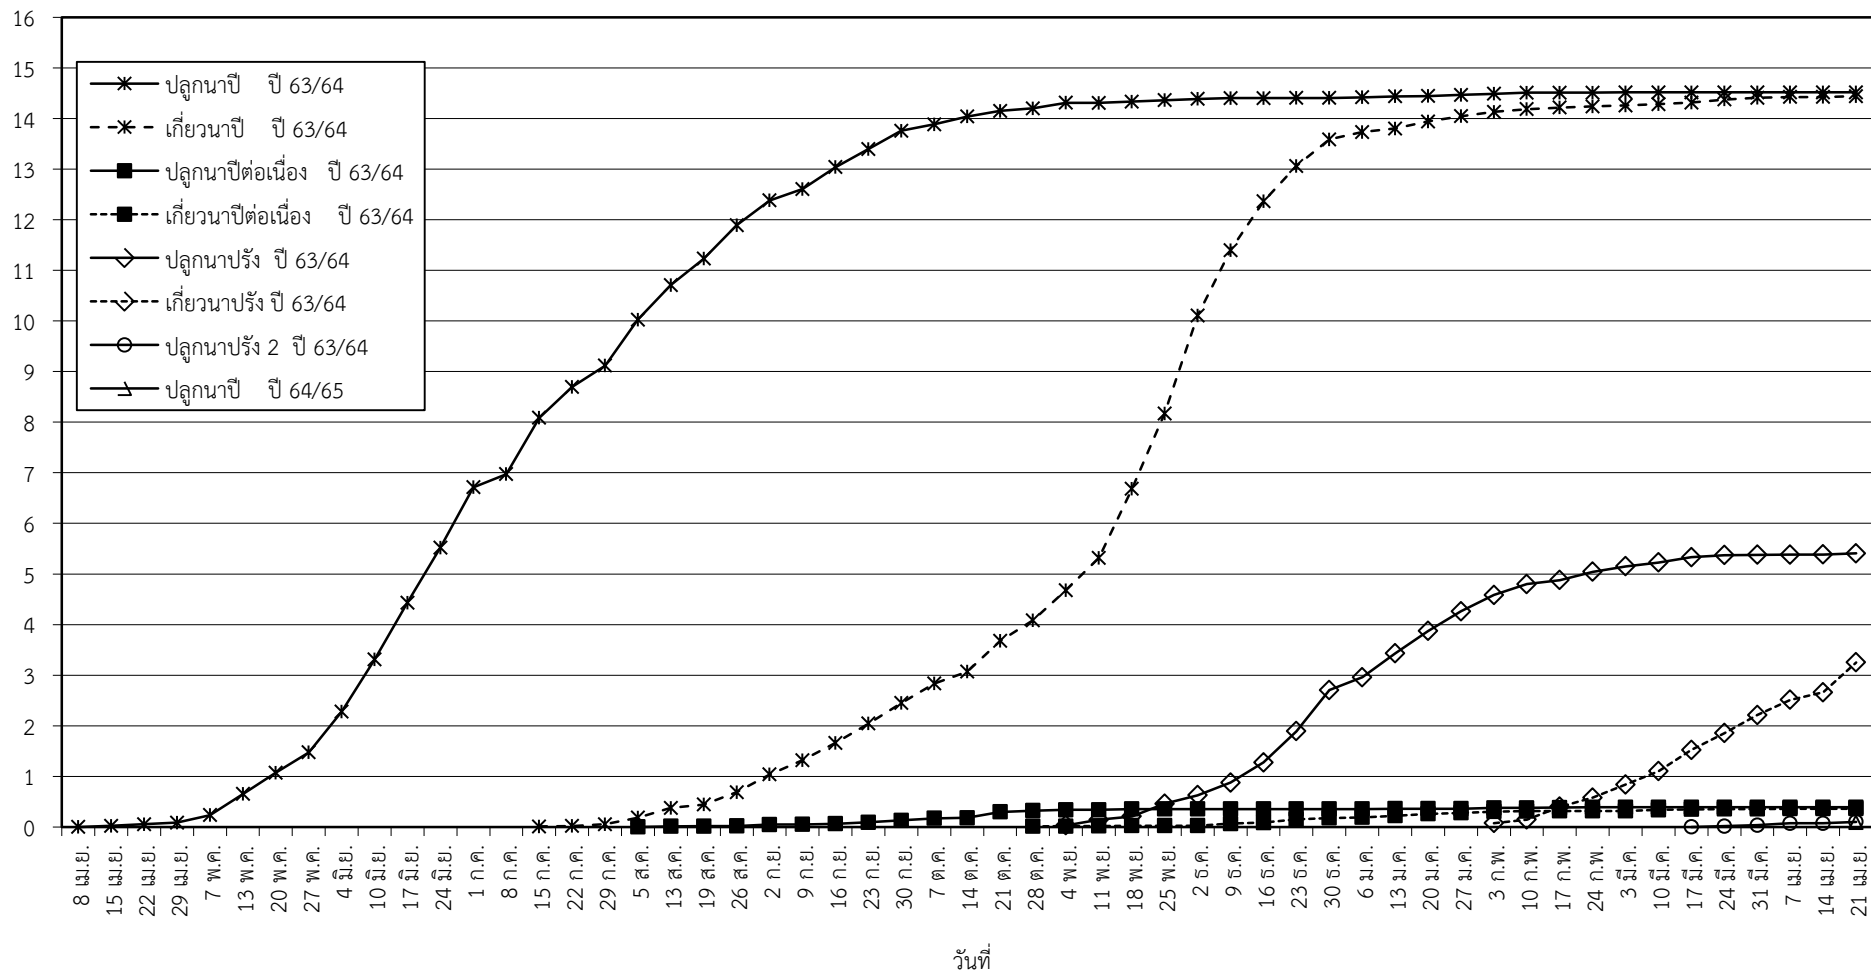

กราฟแสดง เนื้อที่ปลูก และเนื้อที่เก็บเกี่ยวข้าว ในเขตชลประทาน  
ปีเพาะปลูก 2563/64 - 2564/65  
ณ วันที่ 21 เมษายน 2564

เนื้อที่ (ล้านไร่)

แผนภูมิแสดงเนื้อที่ปลูกสะสม และเนื้อที่เก็บเกี่ยวสะสม ของข้าว  
ในเขตชลประทาน ปีเพาะปลูก 2563/64 - 2564/65  
ณ วันที่ 21 เมษายน 2564

เนื้อที่ (ล้านไร่)