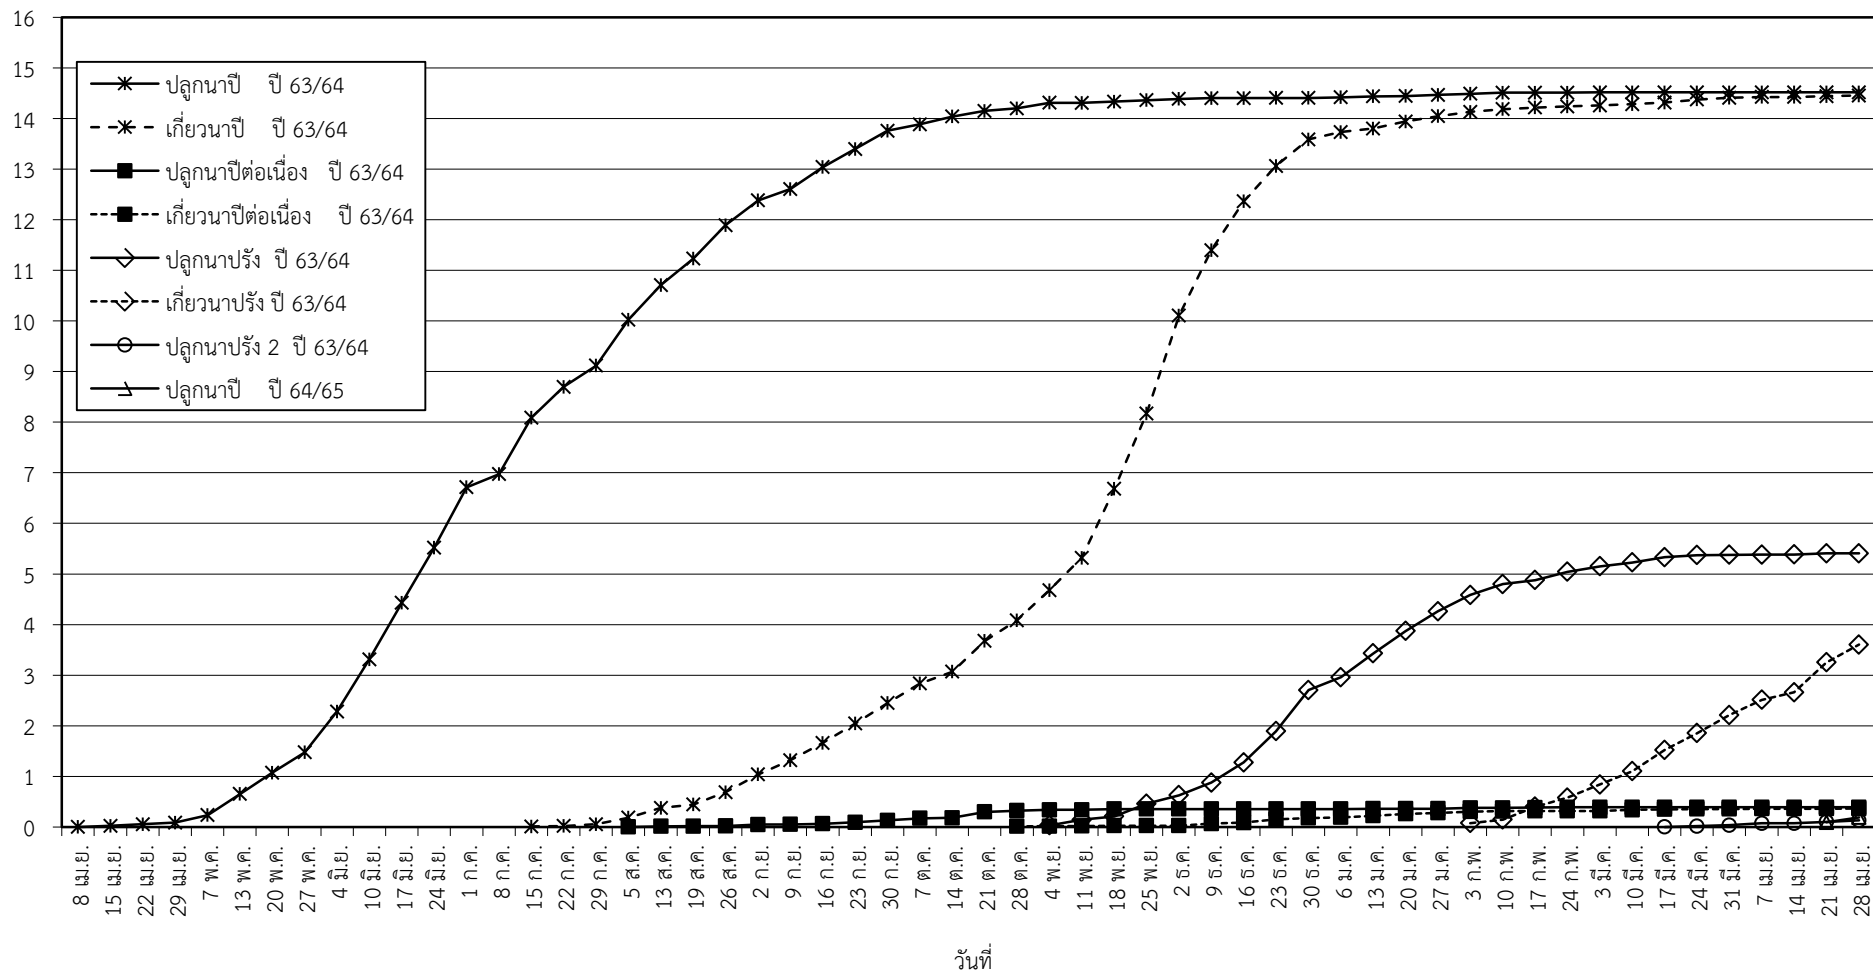

กราฟแสดง เนื้อที่ปลูก และเนื้อที่เก็บเกี่ยวข้าว ในเขตชลประทาน
ปีเพาะปลูก 2563/64 - 2564/65
ณ วันที่ 28 เมษายน 2564

เนื้อที่ (ล้านไร่)

แผนภูมิแสดงเนื้อที่ปลูกสะสม และเนื้อที่เก็บเกี่ยวสะสม ของข้าว
ในเขตชลประทาน ปีเพาะปลูก 2563/64 - 2564/65
ณ วันที่ 28 เมษายน 2564

เนื้อที่ (ล้านไร่)