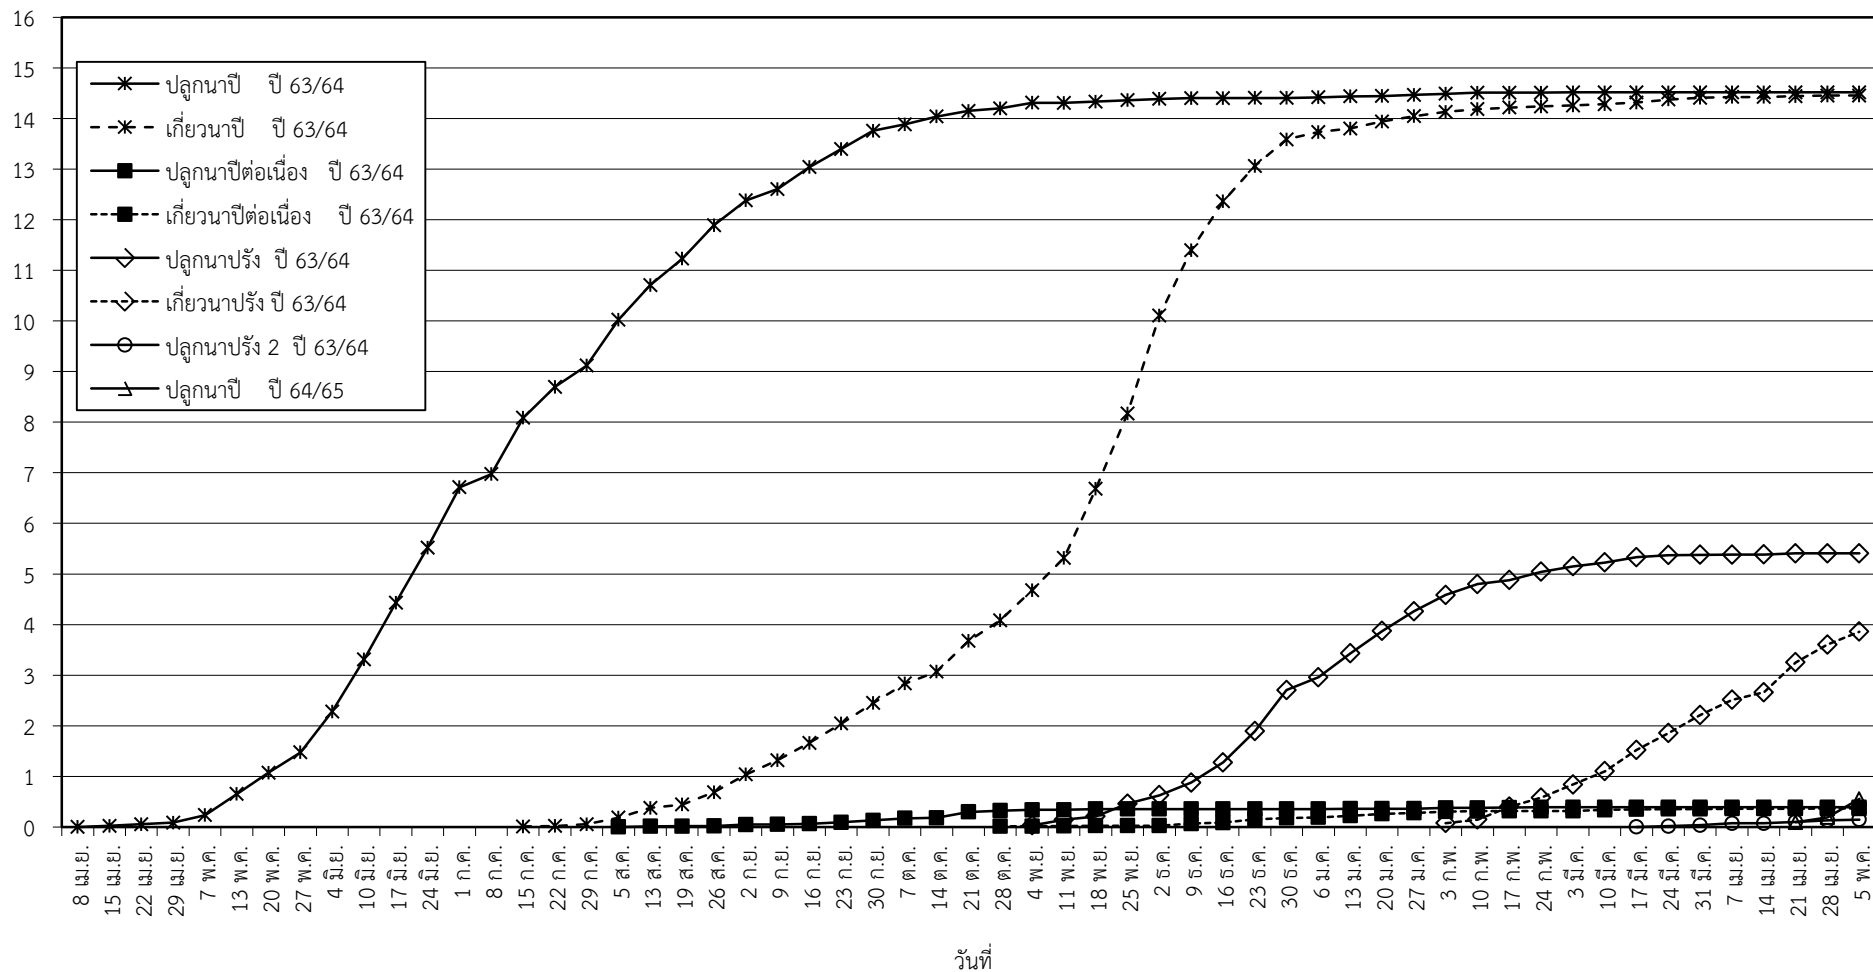

กราฟแสดง เนื้อที่ปลูก และเนื้อที่เก็บเกี่ยวข้าว ในเขตชลประทาน
ปีเพาะปลูก 2563/64 - 2564/65
ณ วันที่ 5 พฤษภาคม 2564

เนื้อที่ (ล้านไร่)

แผนภูมิแสดงเนื้อที่ปลูกสะสม และเนื้อที่เก็บเกี่ยวสะสม ของข้าว
ในเขตชลประทาน ปีเพาะปลูก 2563/64 - 2564/65
ณ วันที่ 5 พฤษภาคม 2564

เนื้อที่ (ล้านไร่)