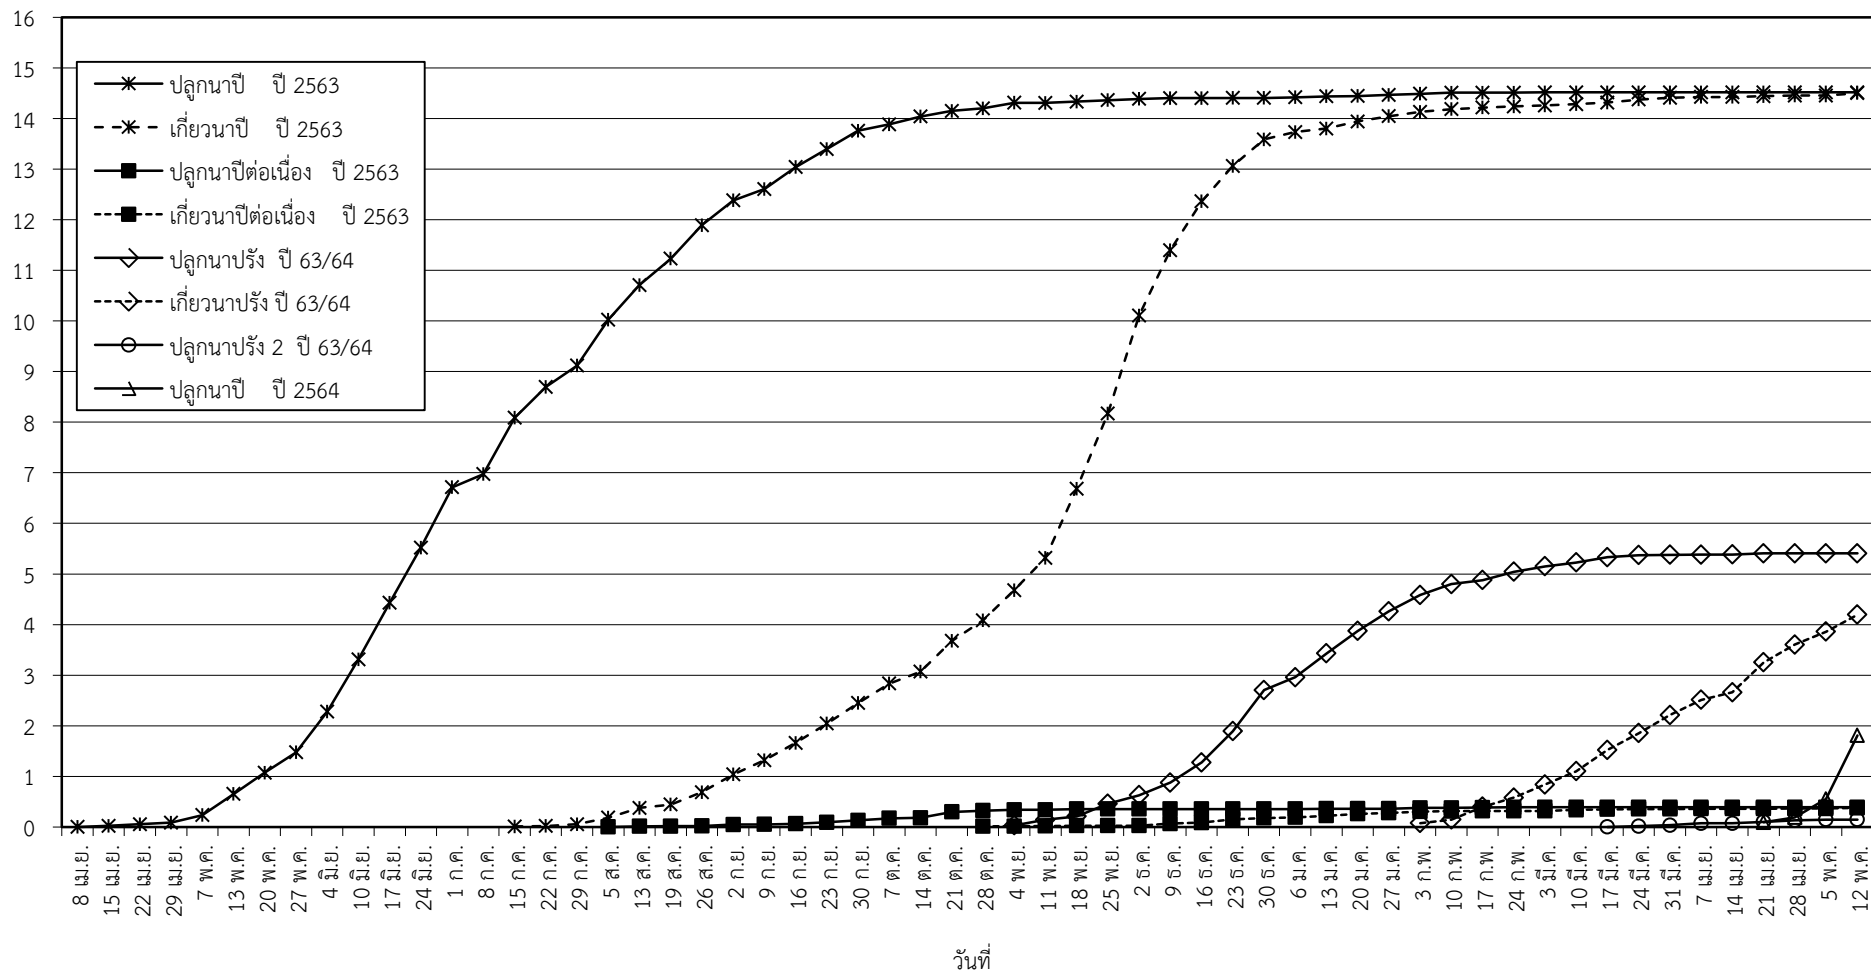

กราฟแสดง เนื้อที่ปลูก และเนื้อที่เก็บเกี่ยวข้าว ในเขตชลประทาน
ปีเพาะปลูก 2563/64 - 2564/65
ณ วันที่ 12 พฤษภาคม 2564

เนื้อที่ (ล้านไร่)

แผนภูมิแสดงเนื้อที่ปลูกสะสม และเนื้อที่เก็บเกี่ยวสะสม ของข้าว
ในเขตชลประทาน ปีเพาะปลูก 2563/64 - 2564/65
ณ วันที่ 12 พฤษภาคม 2564

เนื้อที่ (ล้านไร่)