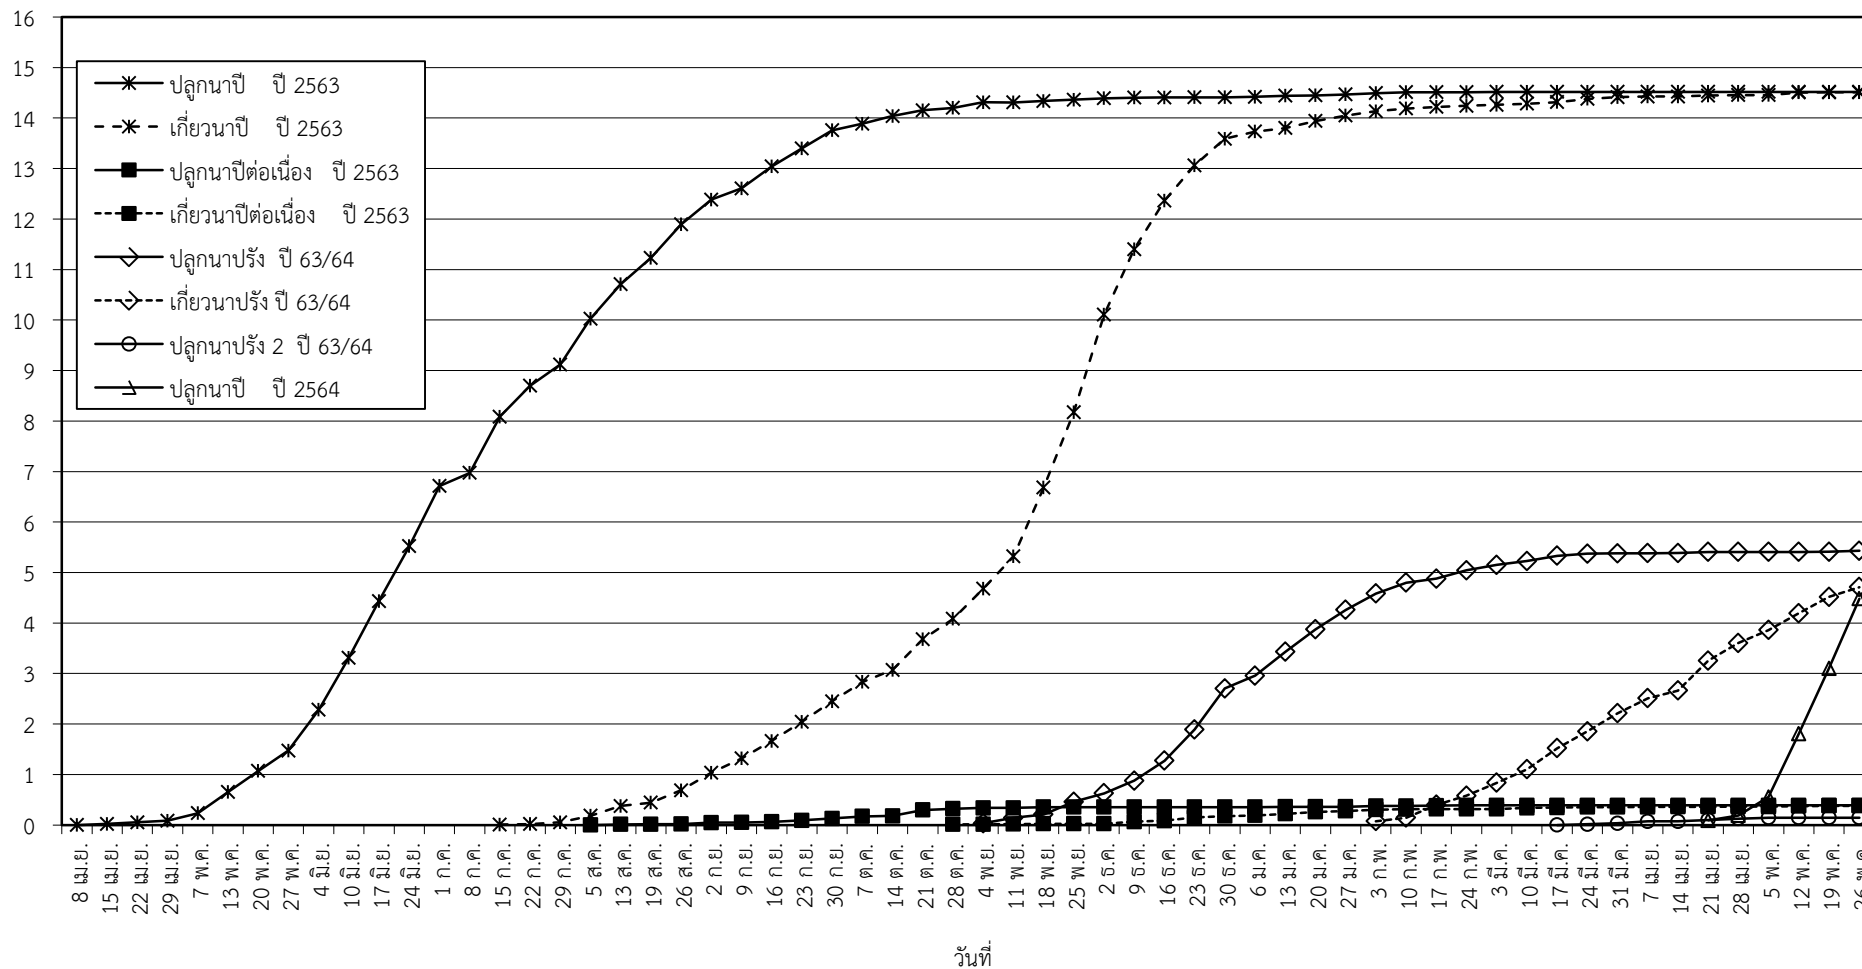

กราฟแสดง เนื้อที่ปลูก และเนื้อที่เก็บเกี่ยวข้าว ในเขตชลประทาน
ปีเพาะปลูก 2563/64 - 2564/65
ณ วันที่ 26 พฤษภาคม 2564

เนื้อที่ (ล้านไร่)

แผนภูมิแสดงเนื้อที่ปลูกสะสม และเนื้อที่เก็บเกี่ยวสะสม ของข้าว
ในเขตชลประทาน ปีเพาะปลูก 2563/64 - 2564/65
ณ วันที่ 26 พฤษภาคม 2564

เนื้อที่ (ล้านไร่)