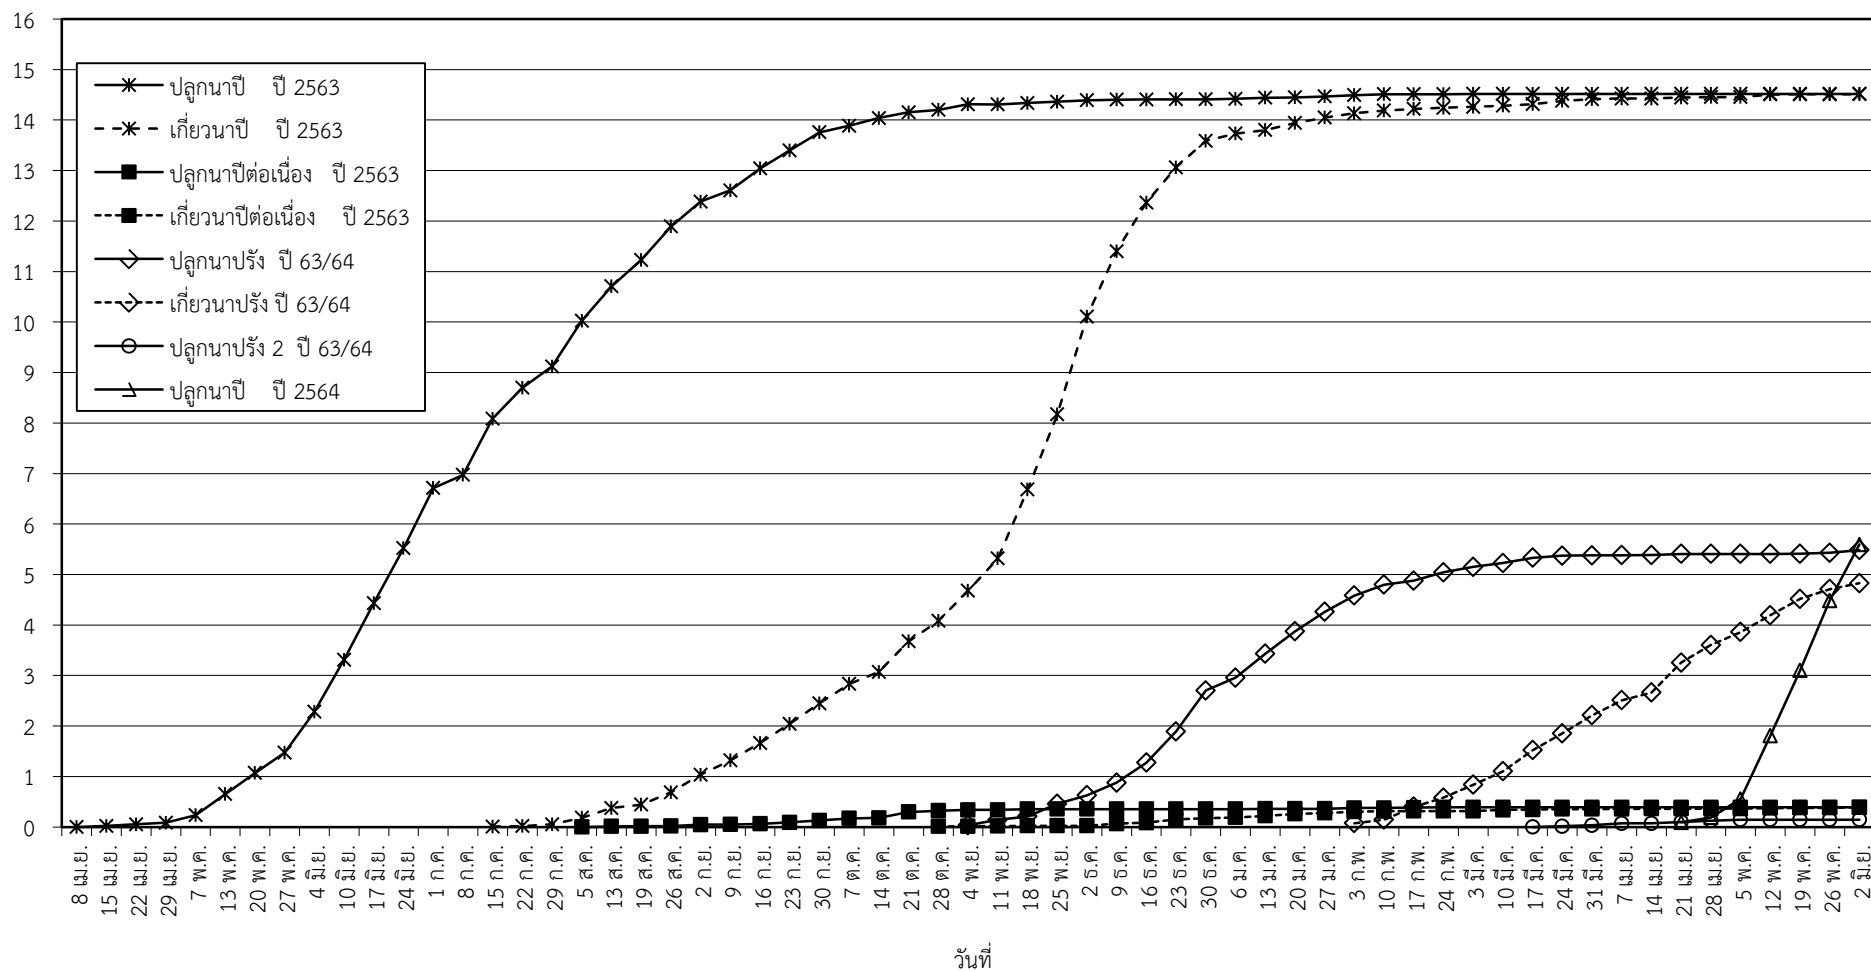

กราฟแสดง เนื้อที่ปลูก และเนื้อที่เก็บเกี่ยวข้าว ในเขตชลประทาน
ปีเพาะปลูก 2563/64 - 2564/65
ณ วันที่ 2 มิถุนายน 2564

เนื้อที่ (ล้านไร่)

แผนภูมิแสดงเนื้อที่ปลูกสะสม และเนื้อที่เก็บเกี่ยวสะสม ของข้าว
ในเขตชลประทาน ปีเพาะปลูก 2563/64 - 2564/65
ณ วันที่ 2 มิถุนายน 2564

เนื้อที่ (ล้านไร่)