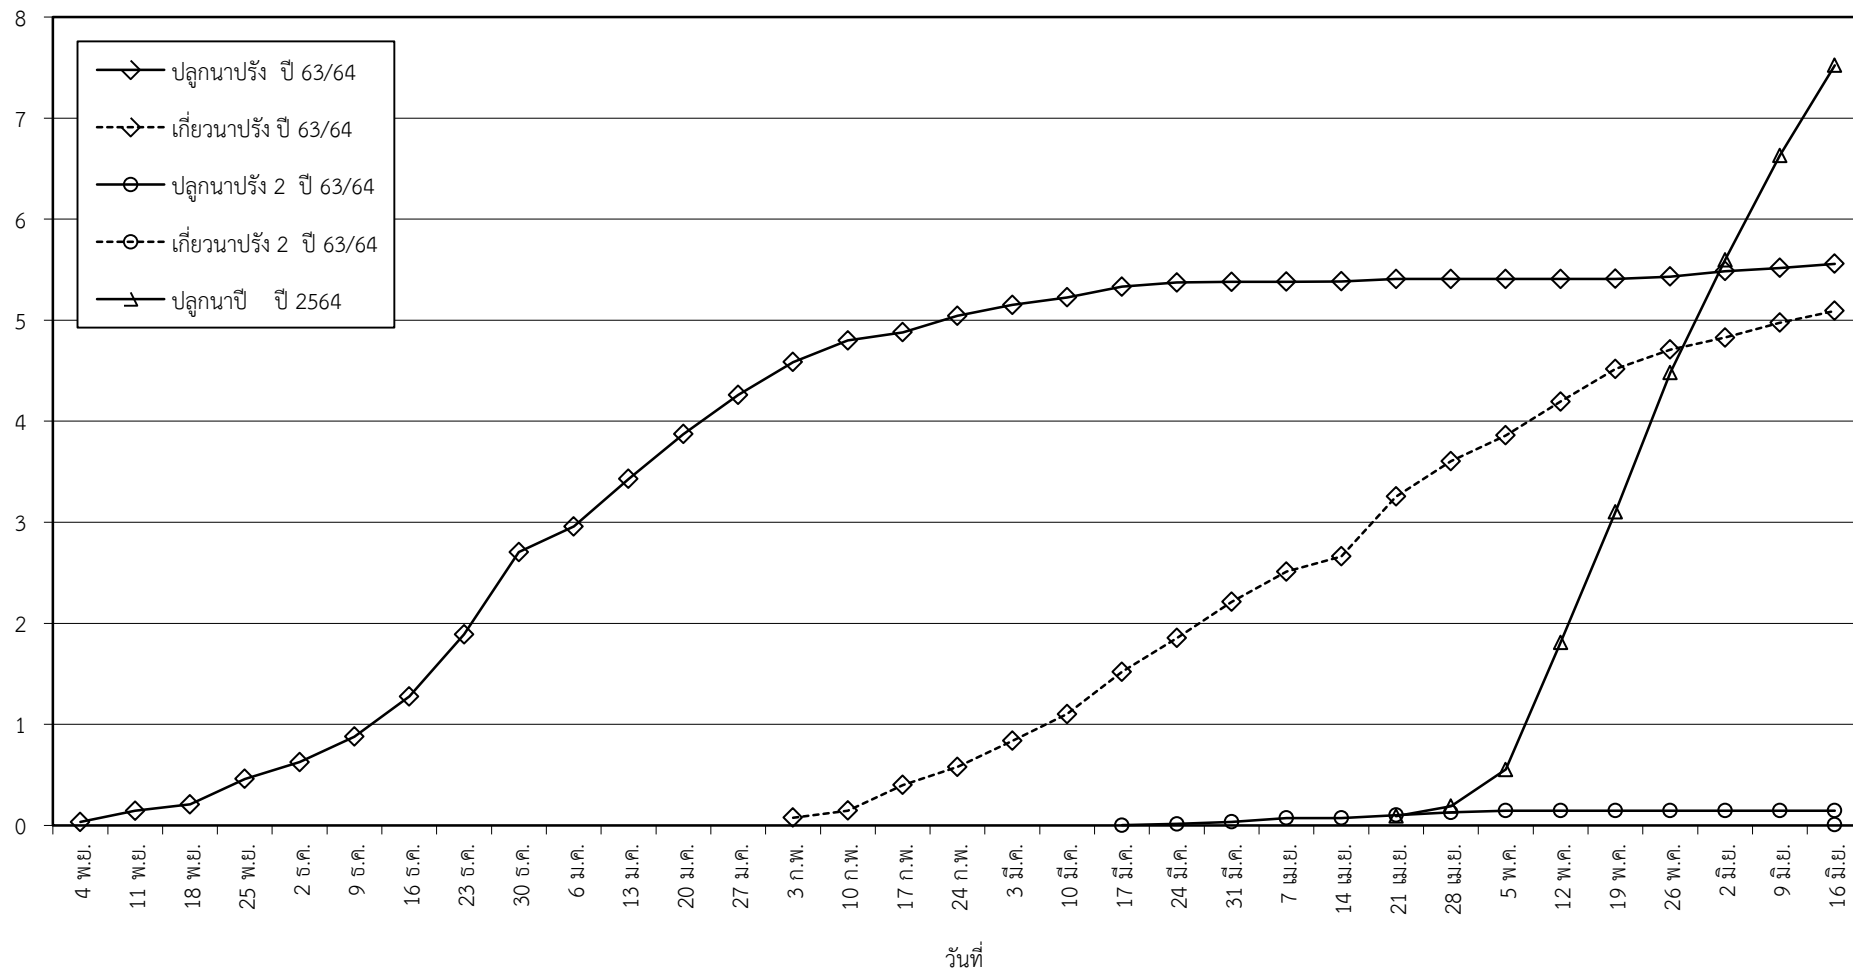

กราฟแสดง เนื้อที่ปลูก และเนื้อที่เก็บเกี่ยวข้าว ในเขตชลประทาน
ปีเพาะปลูก 2563/64 - 2564/65
ณ วันที่ 16 มิถุนายน 2564

เนื้อที่ (ล้านไร่)

แผนภูมิแสดงเนื้อที่ปลูกสะสม และเนื้อที่เก็บเกี่ยวสะสม ของข้าว
ในเขตชลประทาน ปีเพาะปลูก 2563/64 - 2564/65
ณ วันที่ 16 มิถุนายน 2564

เนื้อที่ (ล้านไร่)