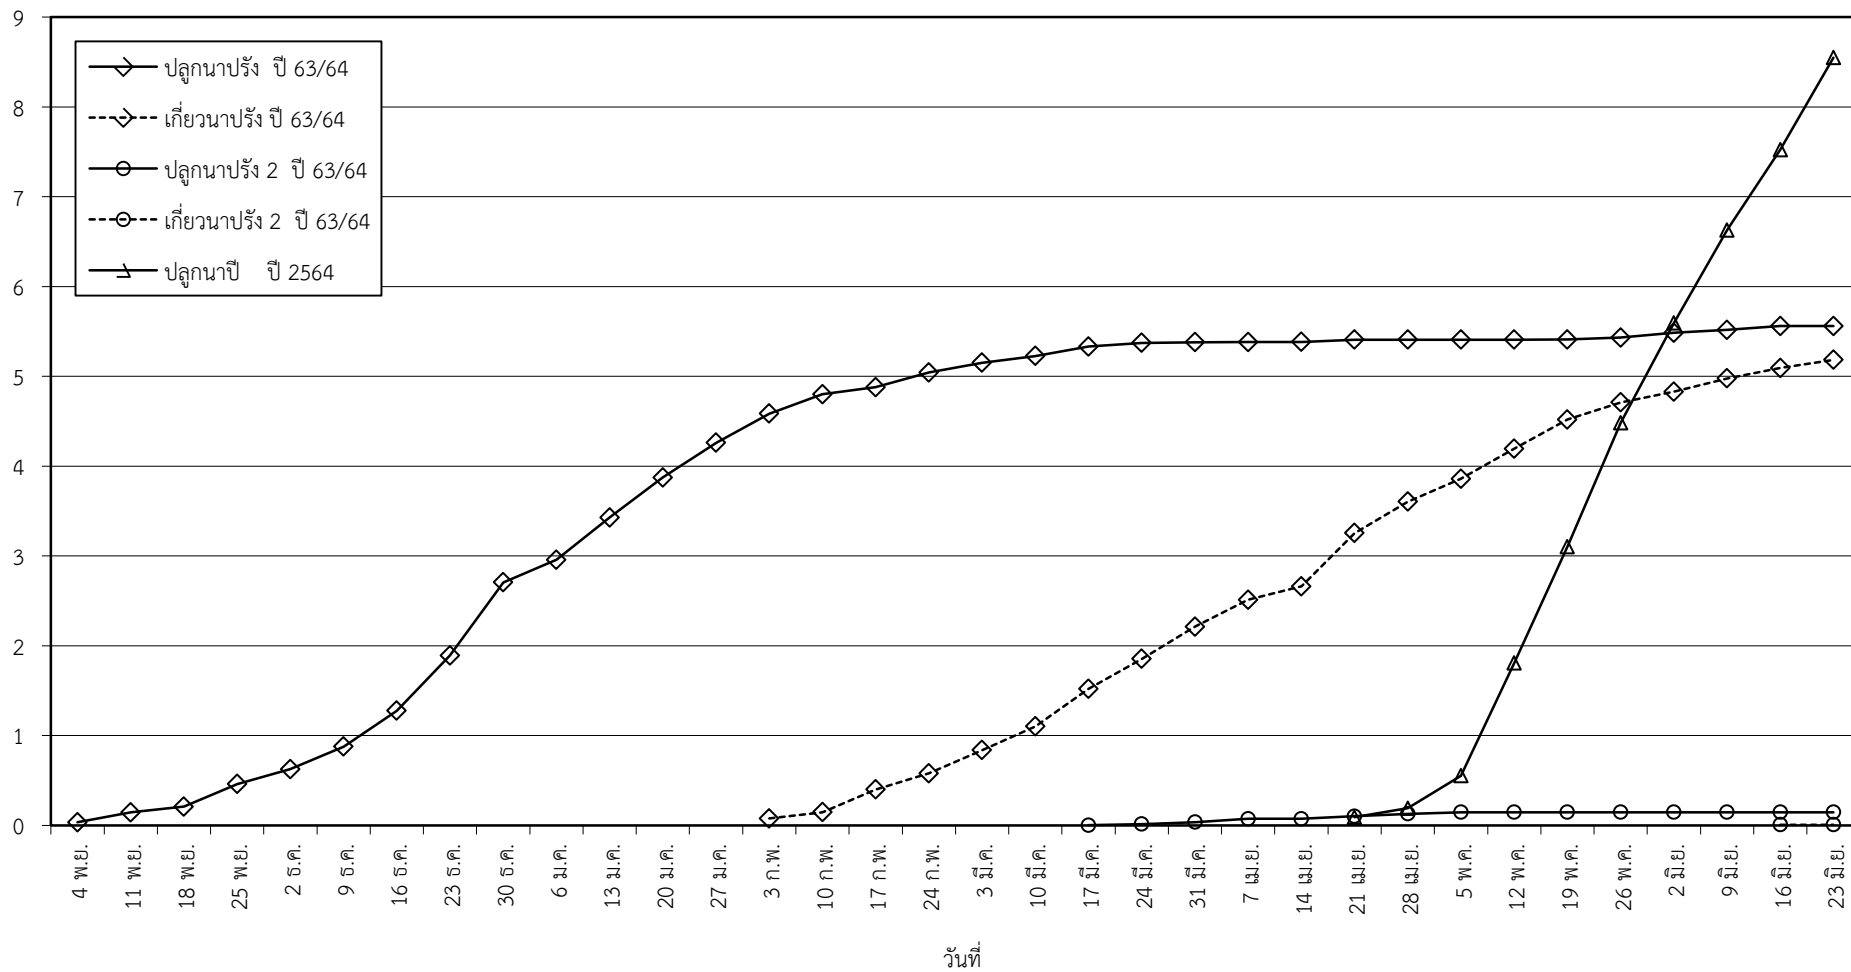

กราฟแสดง เนื้อที่ปลูก และเนื้อที่เก็บเกี่ยวข้าว ในเขตชลประทาน
ปีเพาะปลูก 2563/64 - 2564/65
ณ วันที่ 23 มิถุนายน 2564

เนื้อที่ (ล้านไร่)

แผนภูมิแสดงเนื้อที่ปลูกสะสม และเนื้อที่เก็บเกี่ยวสะสม ของข้าว
ในเขตชลประทาน ปีเพาะปลูก 2563/64 - 2564/65
ณ วันที่ 23 มิถุนายน 2564

เนื้อที่ (ล้านไร่)