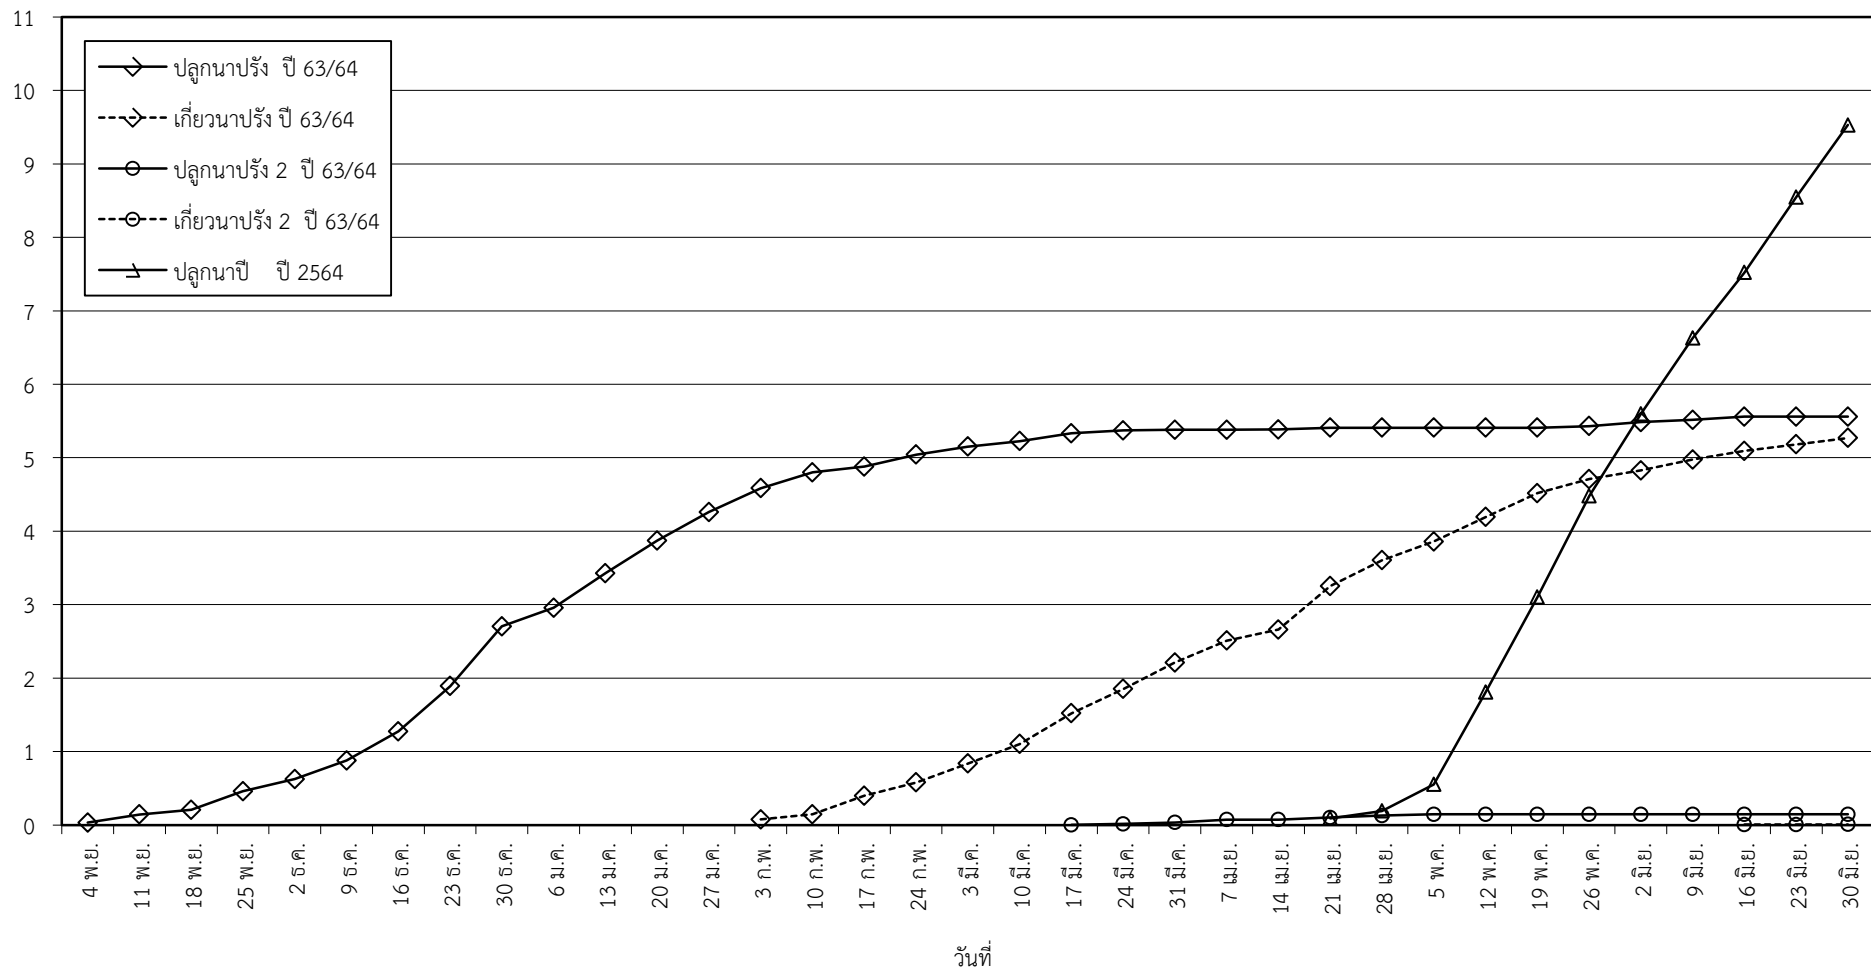

กราฟแสดง เนื้อที่ปลูก และเนื้อที่เก็บเกี่ยวข้าว ในเขตชลประทาน
ปีเพาะปลูก 2563/64 - 2564/65
ณ วันที่ 30 มิถุนายน 2564

เนื้อที่ (ล้านไร่)

แผนภูมิแสดงเนื้อที่ปลูกสะสม และเนื้อที่เก็บเกี่ยวสะสม ของข้าว
ในเขตชลประทาน ปีเพาะปลูก 2563/64 - 2564/65
ณ วันที่ 30 มิถุนายน 2564

เนื้อที่ (ล้านไร่)