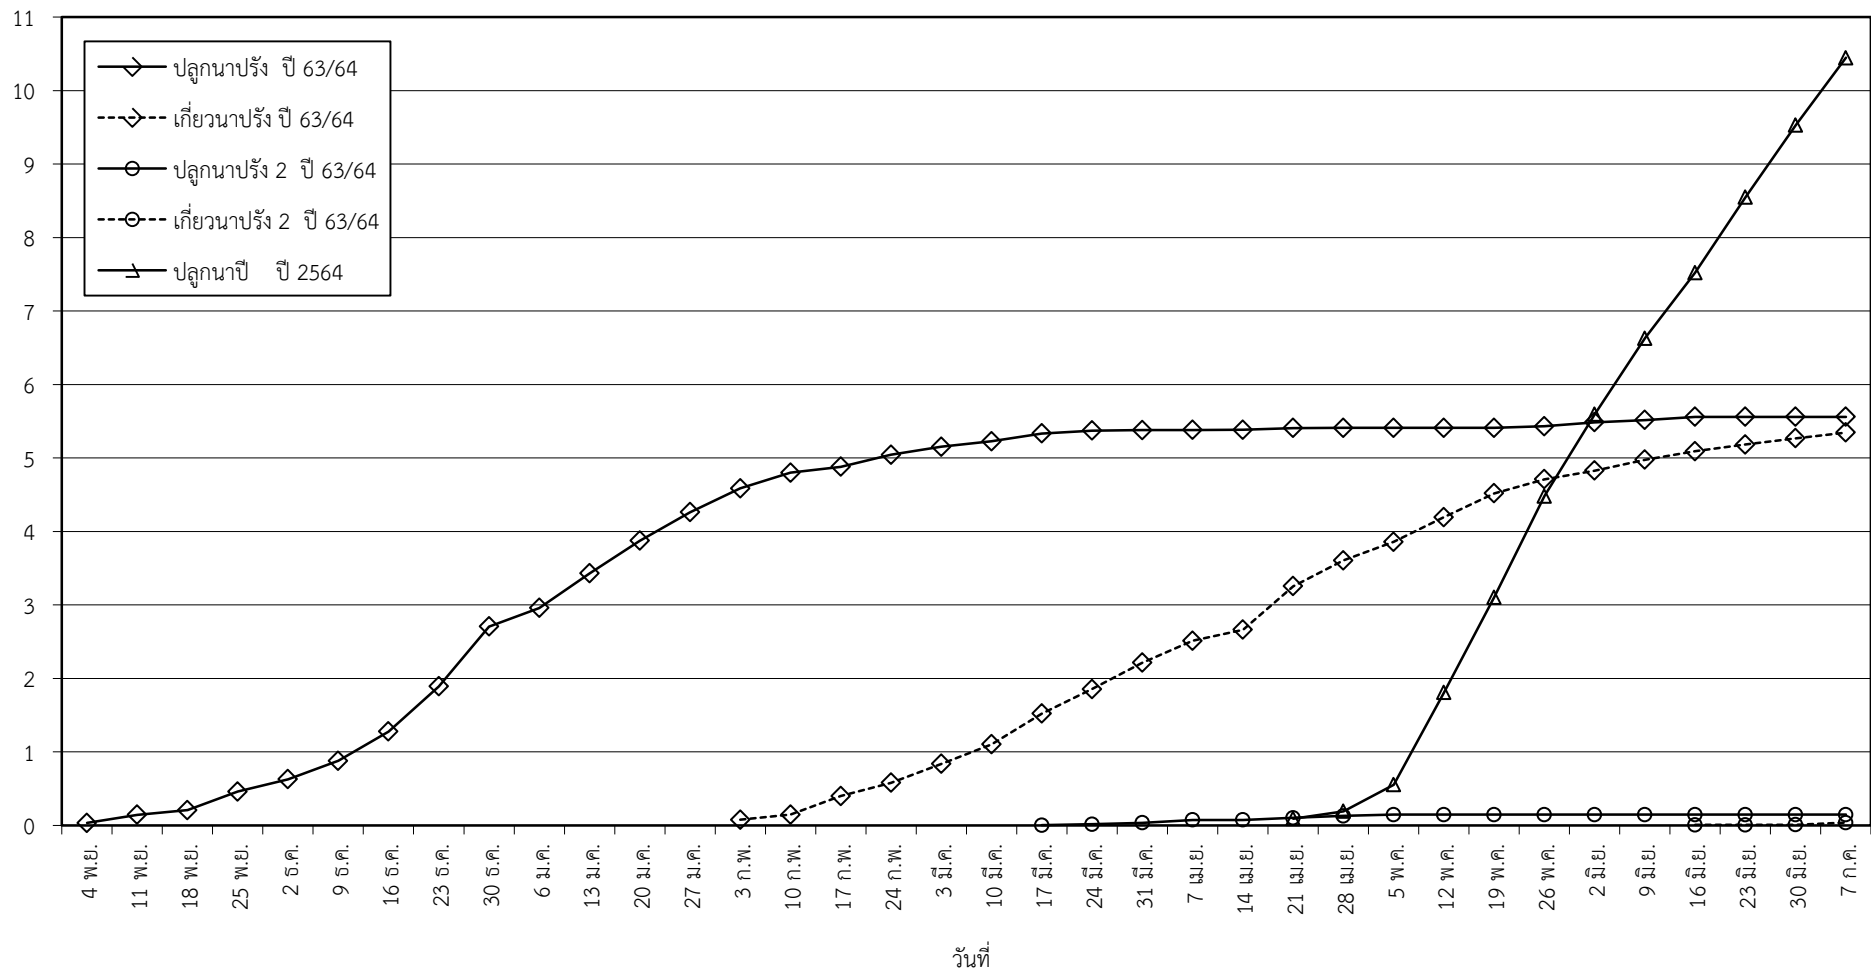

กราฟแสดง เนื้อที่ปลูก และเนื้อที่เก็บเกี่ยวข้าว ในเขตชลประทาน
ปีเพาะปลูก 2563/64 - 2564/65
ณ วันที่ 7 กรกฎาคม 2564

เนื้อที่ (ล้านไร่)

แผนภูมิแสดงเนื้อที่ปลูกสะสม และเนื้อที่เก็บเกี่ยวสะสม ของข้าว
ในเขตชลประทาน ปีเพาะปลูก 2563/64 - 2564/65
ณ วันที่ 7 กรกฎาคม 2564

เนื้อที่ (ล้านไร่)