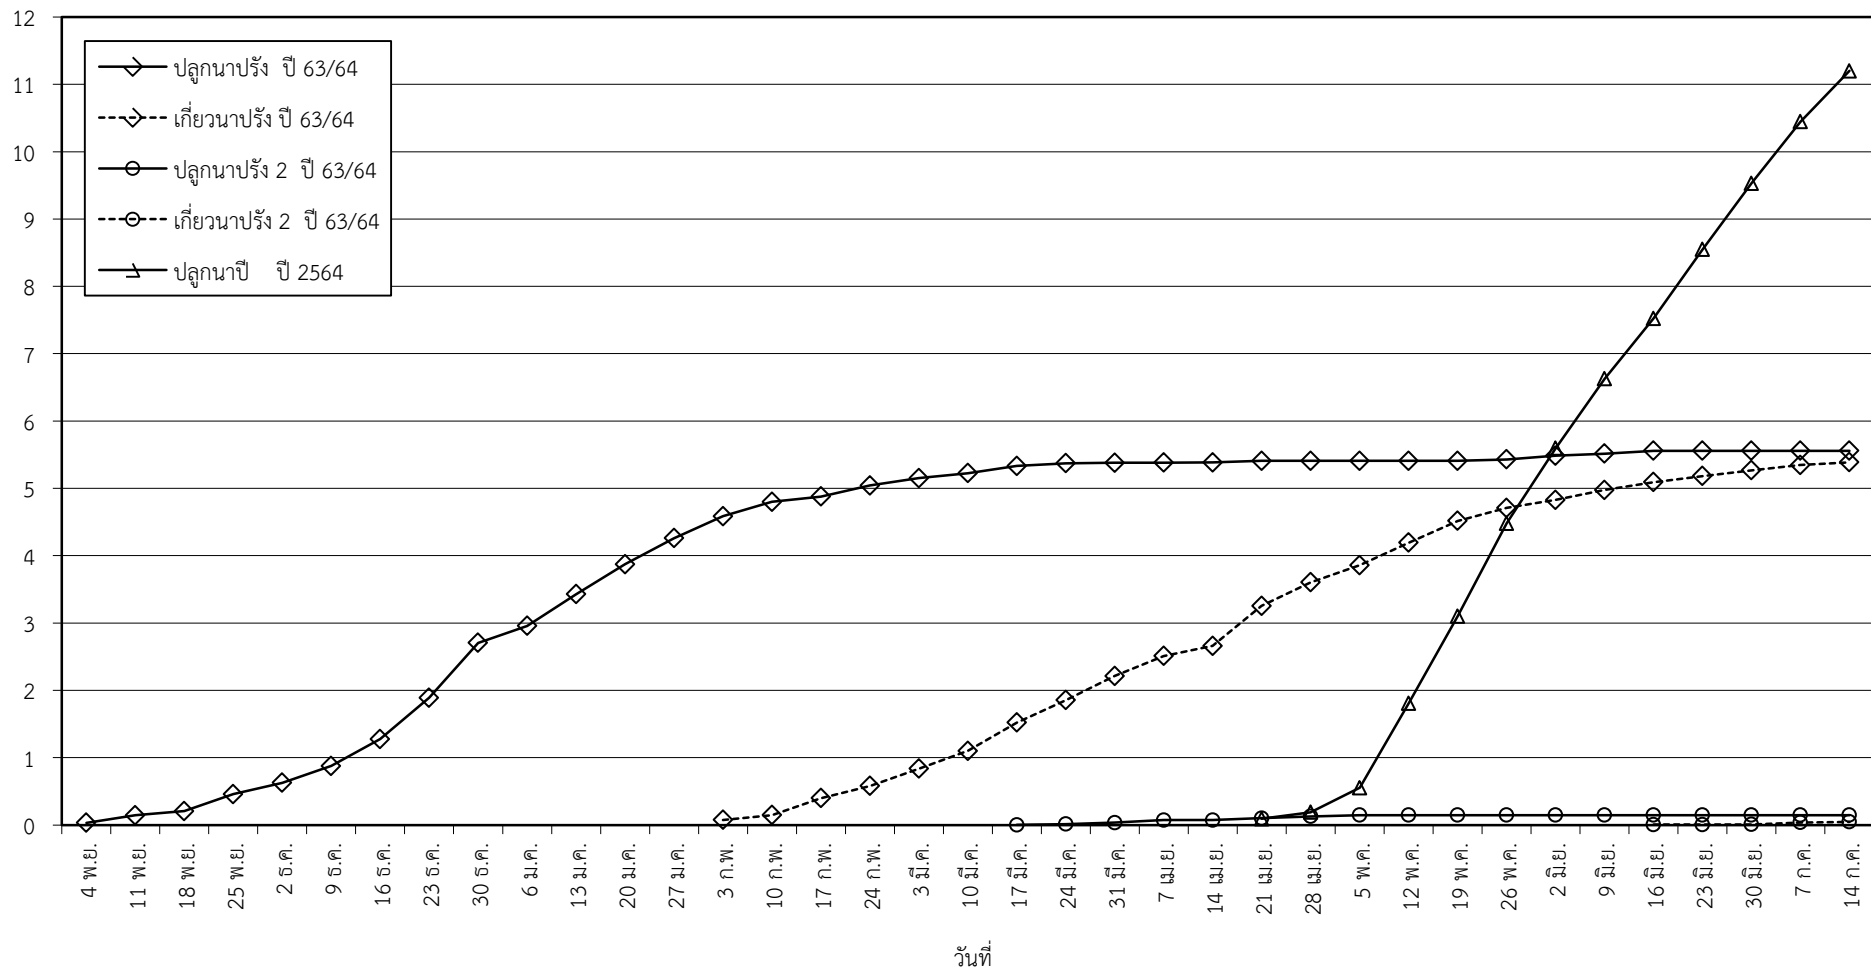

กราฟแสดง เนื้อที่ปลูก และเนื้อที่เก็บเกี่ยวข้าว ในเขตชลประทาน  
ปีเพาะปลูก 2563/64 - 2564/65  
ณ วันที่ 14 กรกฎาคม 2564

เนื้อที่ (ล้านไร่)

แผนภูมิแสดงเนื้อที่ปลูกสะสม และเนื้อที่เก็บเกี่ยวสะสม ของข้าว  
ในเขตชลประทาน ปีเพาะปลูก 2563/64 - 2564/65  
ณ วันที่ 14 กรกฎาคม 2564

เนื้อที่ (ล้านไร่)