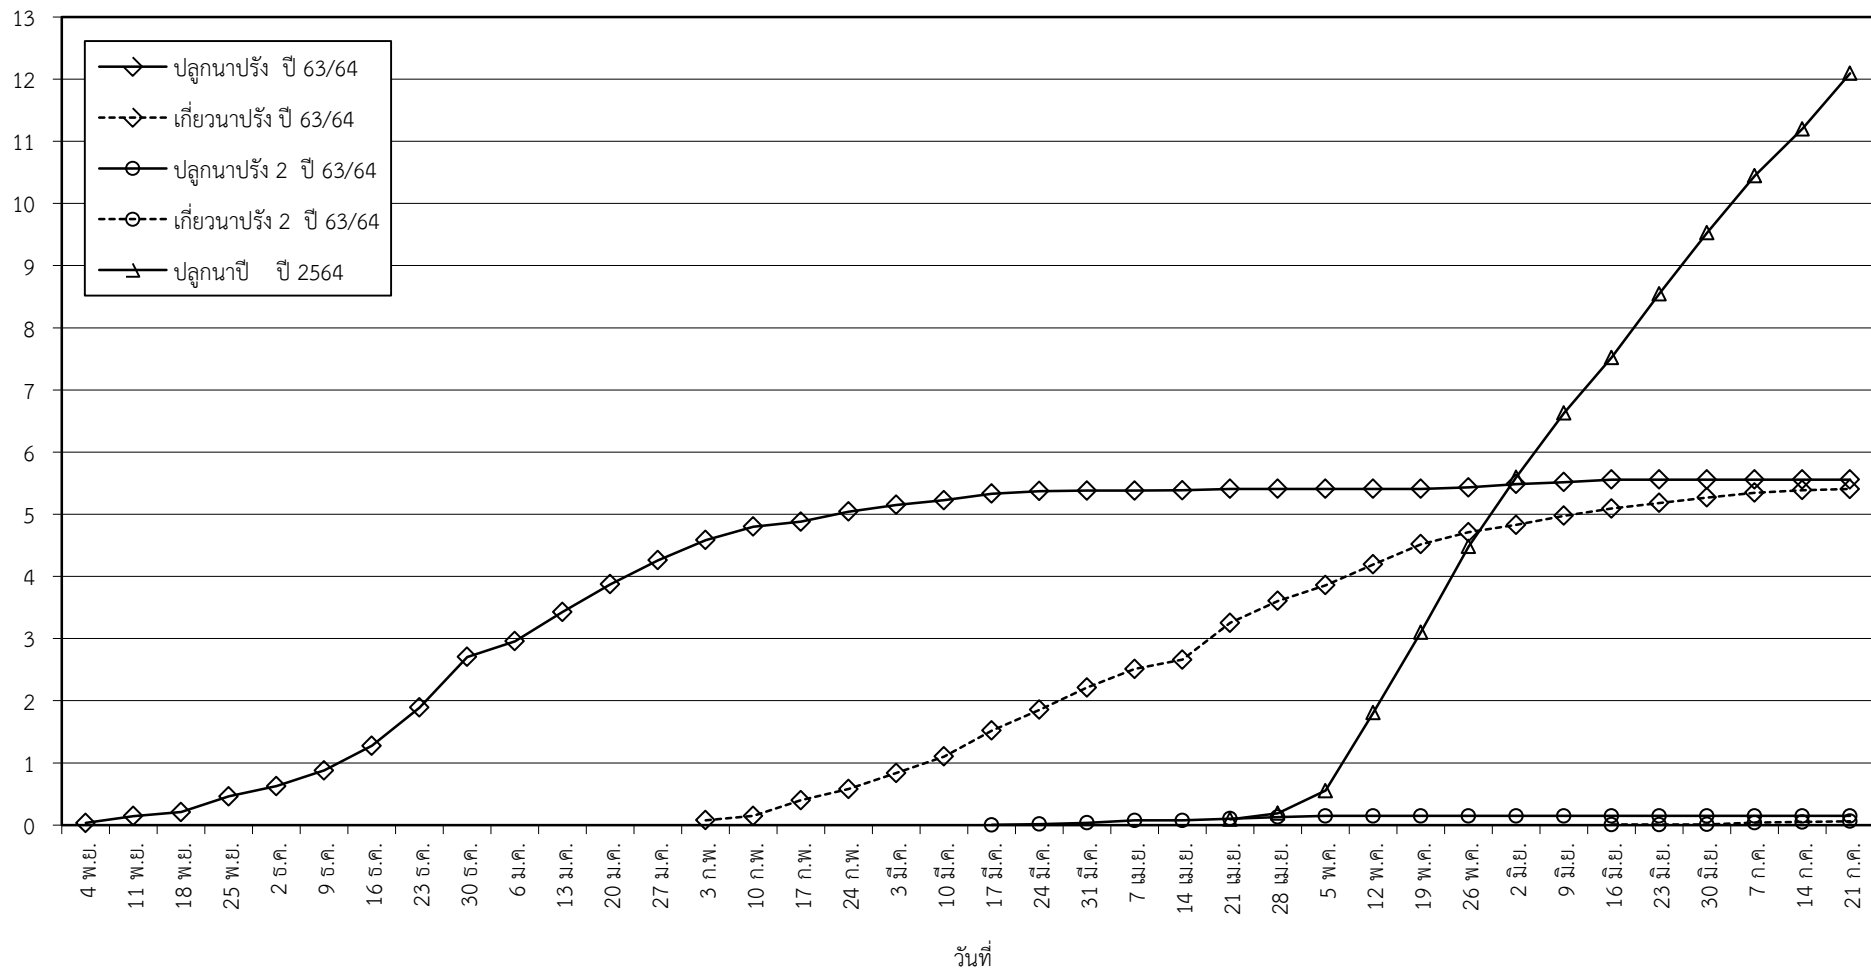

กราฟแสดง เนื้อที่ปลูก และเนื้อที่เก็บเกี่ยวข้าว ในเขตชลประทาน
ปีเพาะปลูก 2563/64 - 2564/65
ณ วันที่ 21 กรกฎาคม 2564

เนื้อที่ (ล้านไร่)

แผนภูมิแสดงเนื้อที่ปลูกสะสม และเนื้อที่เก็บเกี่ยวสะสม ของข้าว
 ในเขตชลประทาน ปีเพาะปลูก 2563/64 - 2564/65
 ณ วันที่ 21 กรกฎาคม 2564

เนื้อที่ (ล้านไร่)