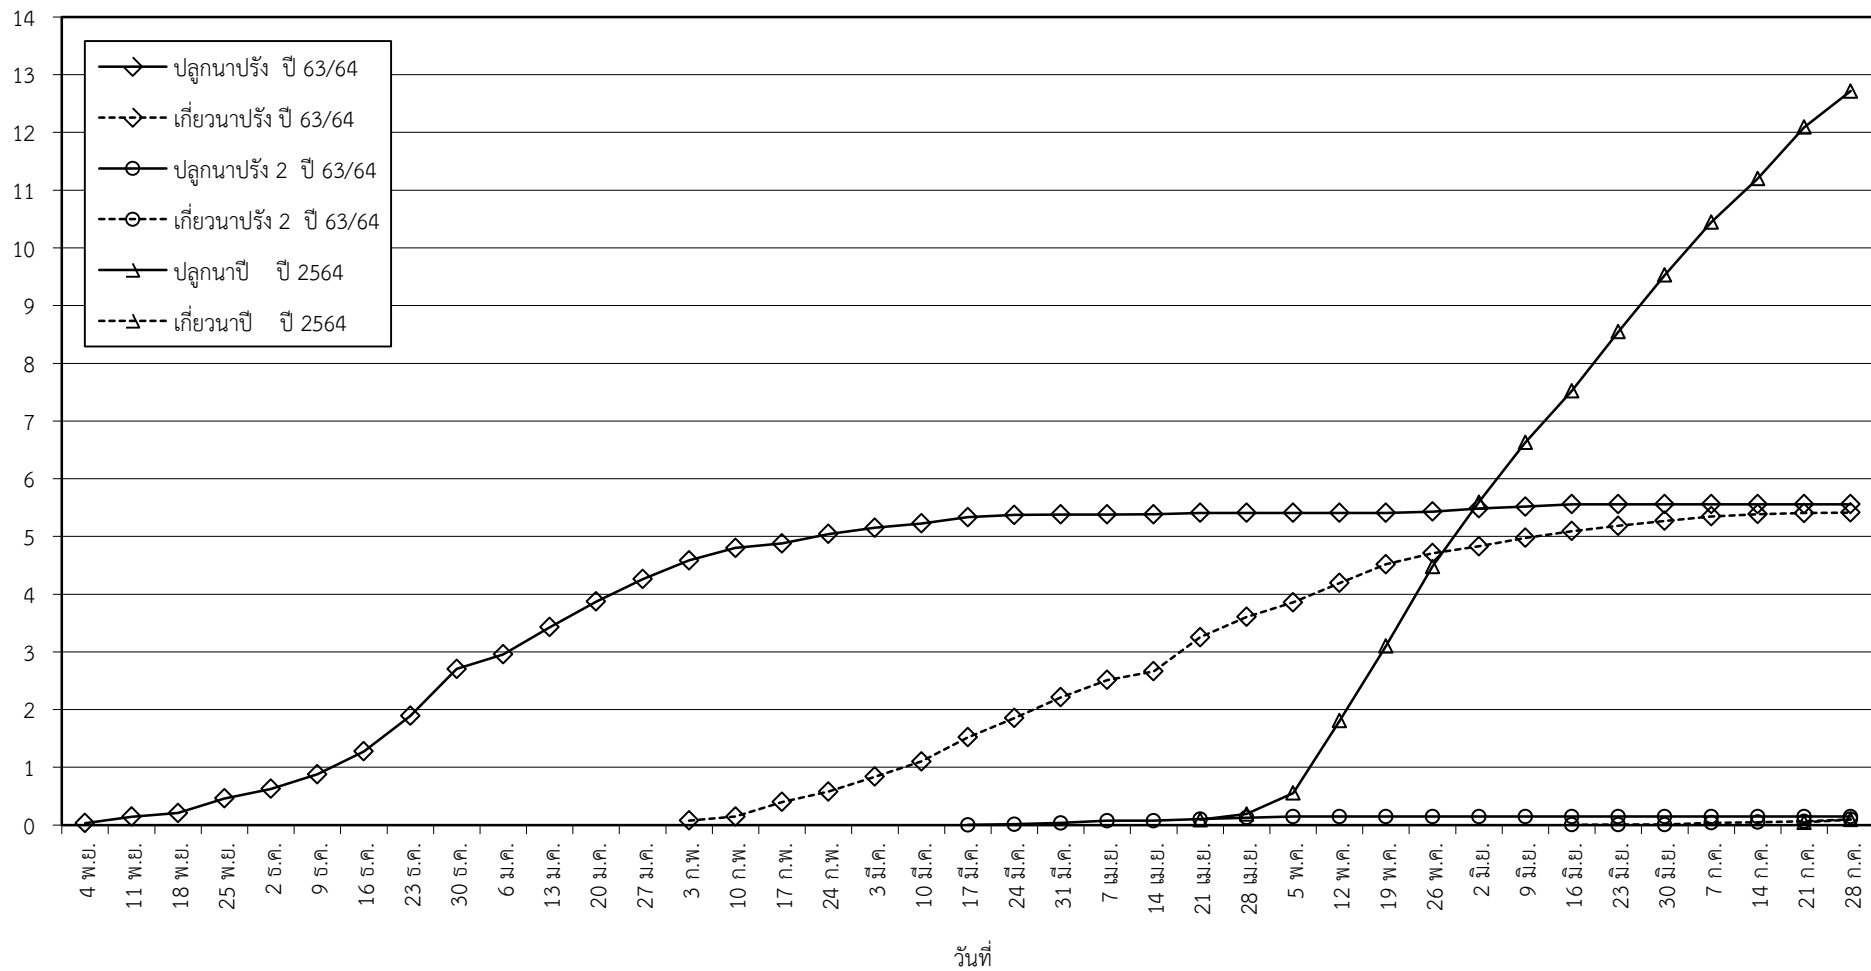

กราฟแสดง เนื้อที่ปลูก และเนื้อที่เก็บเกี่ยวข้าว ในเขตชลประทาน  
ปีเพาะปลูก 2563/64 - 2564/65  
ณ วันที่ 28 กรกฎาคม 2564

เนื้อที่ (ล้านไร่)

แผนภูมิแสดงเนื้อที่ปลูกสะสม และเนื้อที่เก็บเกี่ยวสะสม ของข้าว  
ในเขตชลประทาน ปีเพาะปลูก 2563/64 - 2564/65  
ณ วันที่ 28 กรกฎาคม 2564

เนื้อที่ (ล้านไร่)