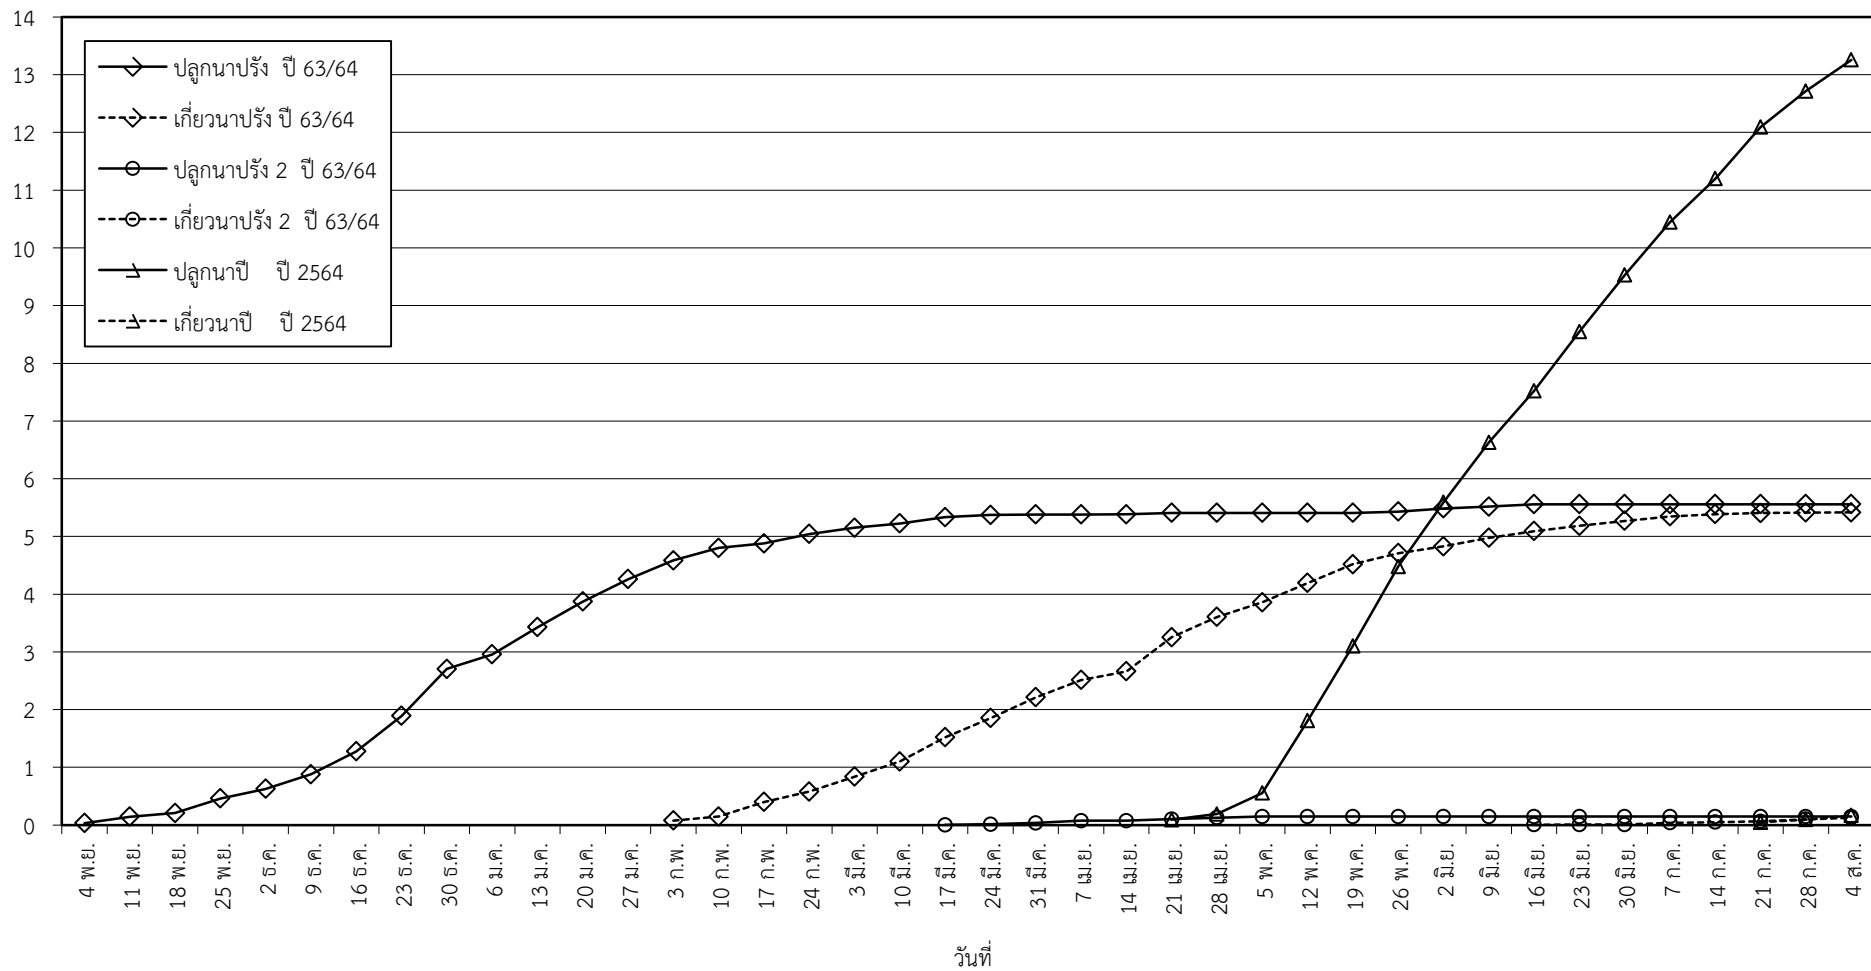

กราฟแสดง เนื้อที่ปลูก และเนื้อที่เก็บเกี่ยวข้าว ในเขตชลประทาน
ปีเพาะปลูก 2563/64 - 2564/65
ณ วันที่ 4 สิงหาคม 2564

เนื้อที่ (ล้านไร่)

แผนภูมิแสดงเนื้อที่ปลูกสะสม และเนื้อที่เก็บเกี่ยวสะสม ของข้าว
ในเขตชลประทาน ปีเพาะปลูก 2563/64 - 2564/65
ณ วันที่ 4 สิงหาคม 2564

เนื้อที่ (ล้านไร่)