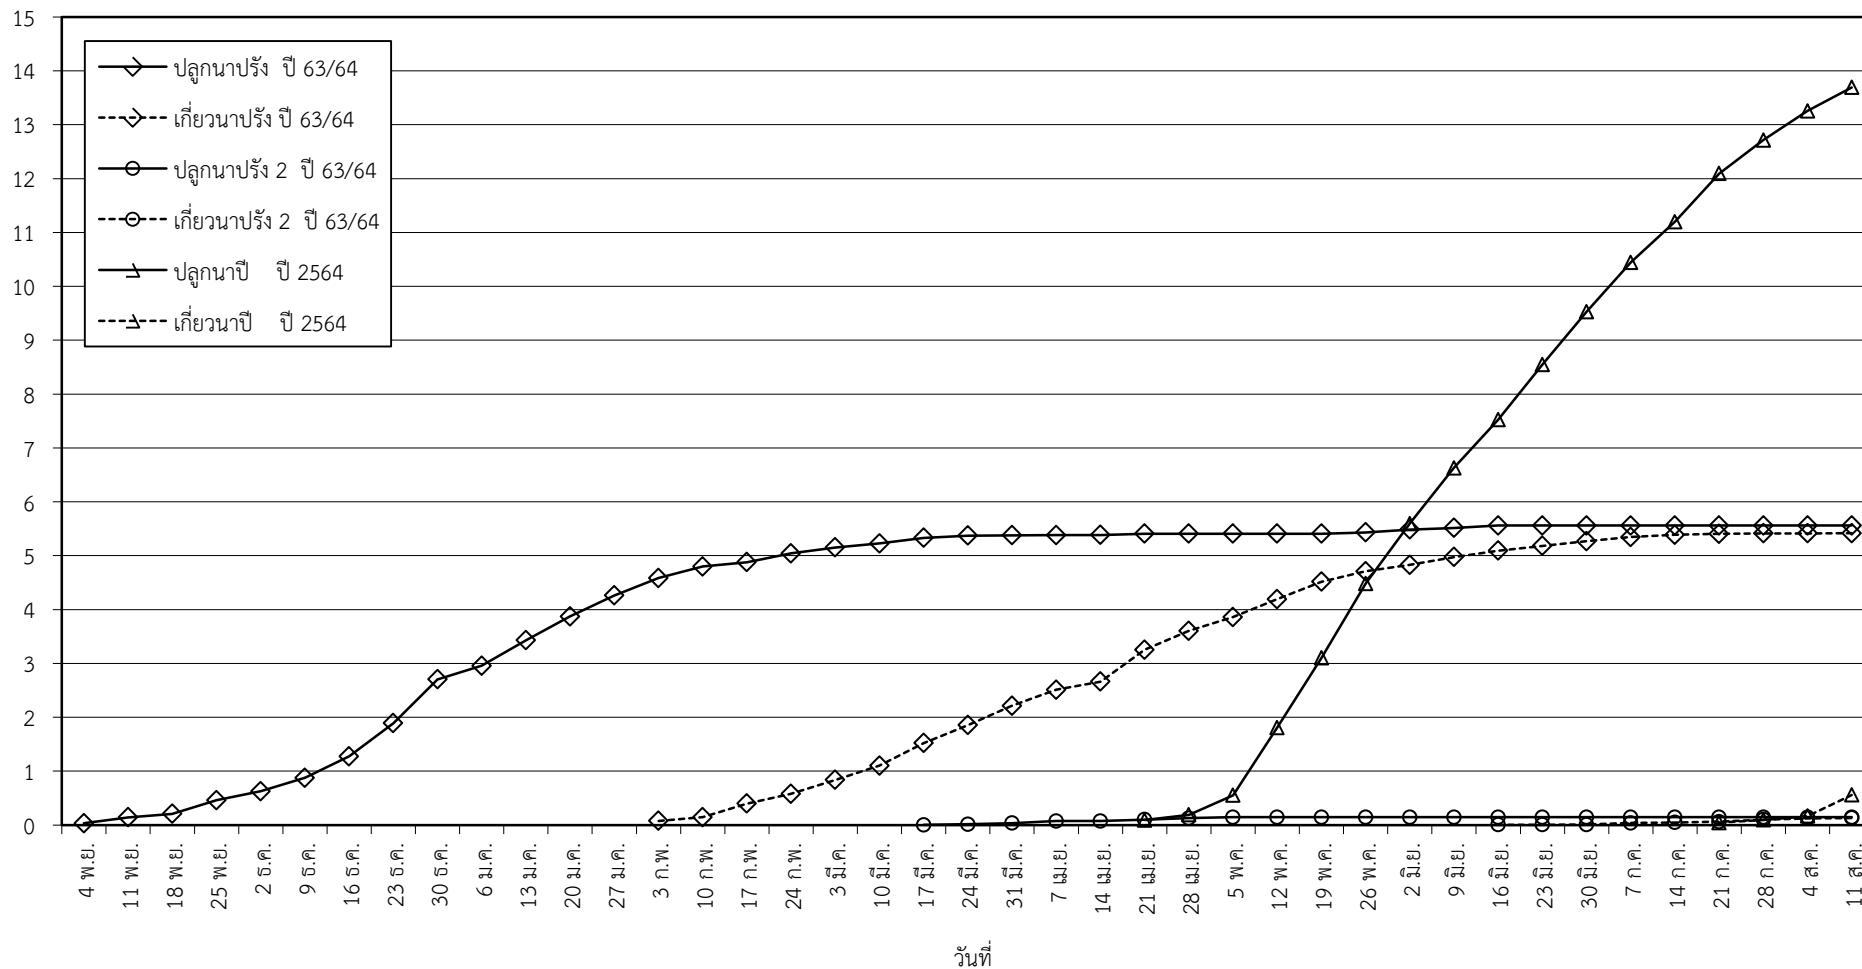

กราฟแสดง เนื้อที่ปลูก และเนื้อที่เก็บเกี่ยวข้าว ในเขตชลประทาน
ปีเพาะปลูก 2563/64 - 2564/65
ณ วันที่ 11 สิงหาคม 2564

เนื้อที่ (ล้านไร่)

แผนภูมิแสดงเนื้อที่ปลูกสะสม และเนื้อที่เก็บเกี่ยวสะสม ของข้าว
ในเขตชลประทาน ปีเพาะปลูก 2563/64 - 2564/65
ณ วันที่ 11 สิงหาคม 2564

เนื้อที่ (ล้านไร่)