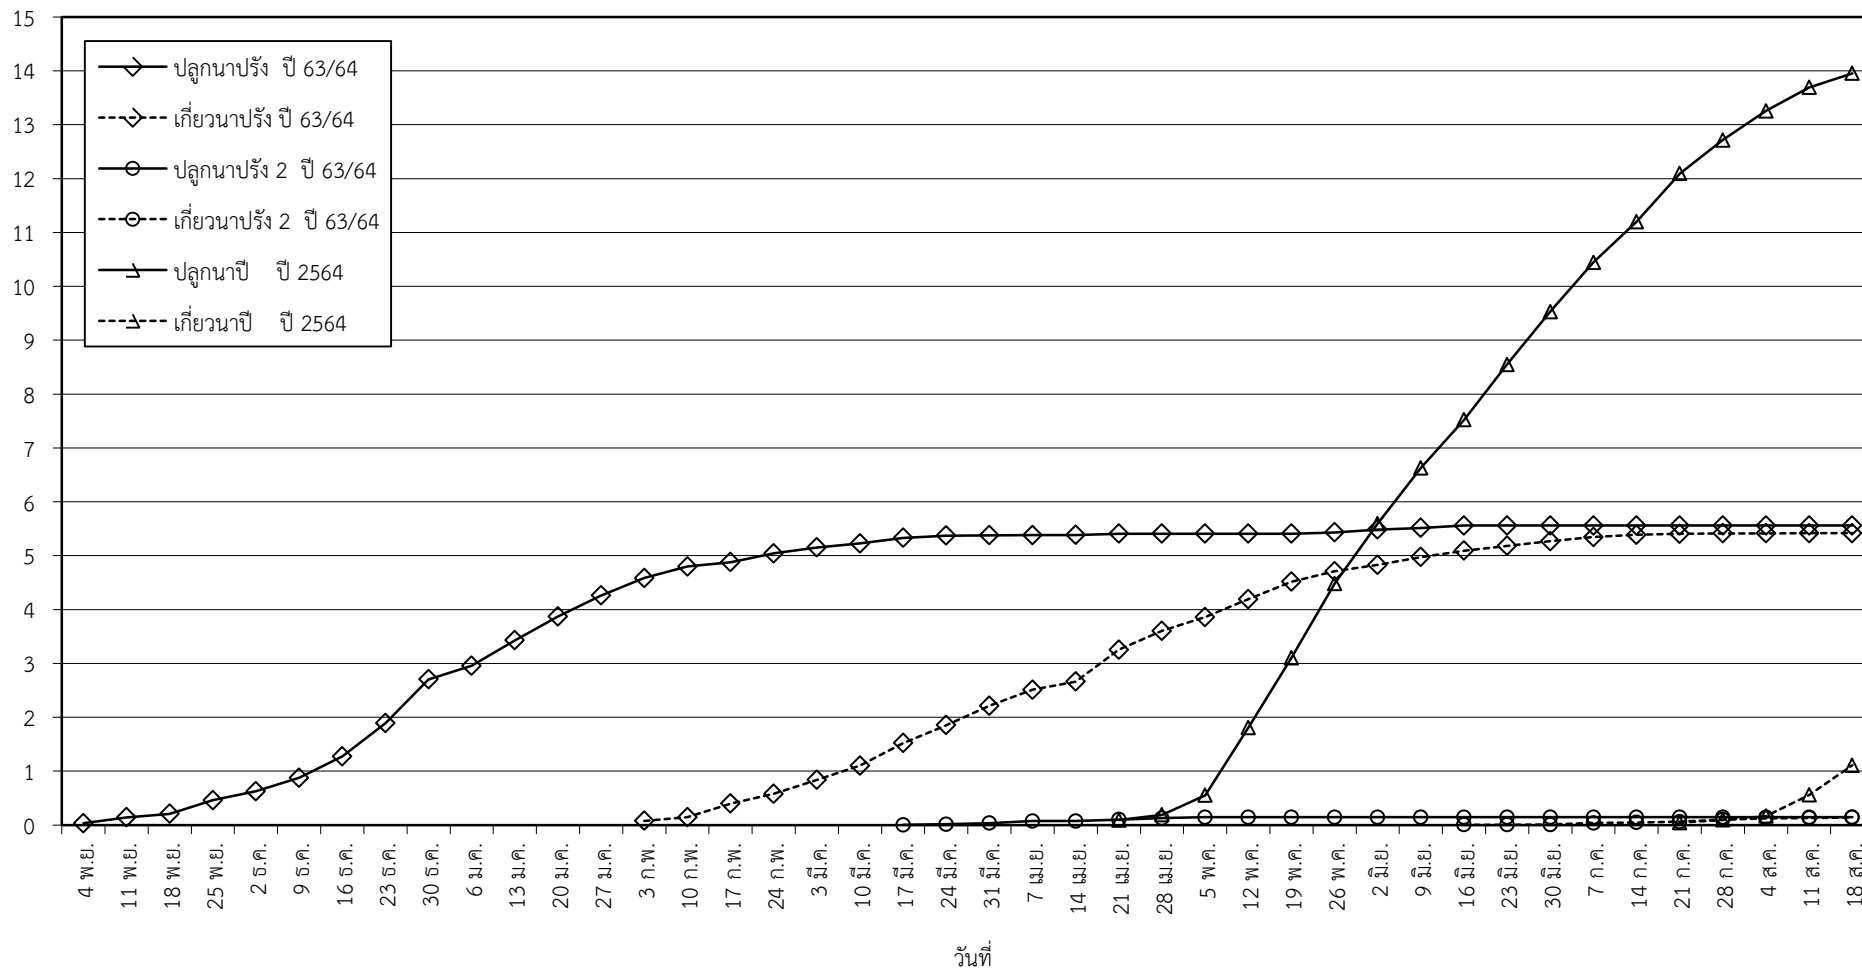

กราฟแสดง เนื้อที่ปลูก และเนื้อที่เก็บเกี่ยวข้าว ในเขตชลประทาน
ปีเพาะปลูก 2563/64 - 2564/65
ณ วันที่ 18 สิงหาคม 2564

เนื้อที่ (ล้านไร่)

แผนภูมิแสดงเนื้อที่ปลูกสะสม และเนื้อที่เก็บเกี่ยวสะสม ของข้าว
ในเขตชลประทาน ปีเพาะปลูก 2563/64 - 2564/65
ณ วันที่ 18 สิงหาคม 2564

เนื้อที่ (ล้านไร่)