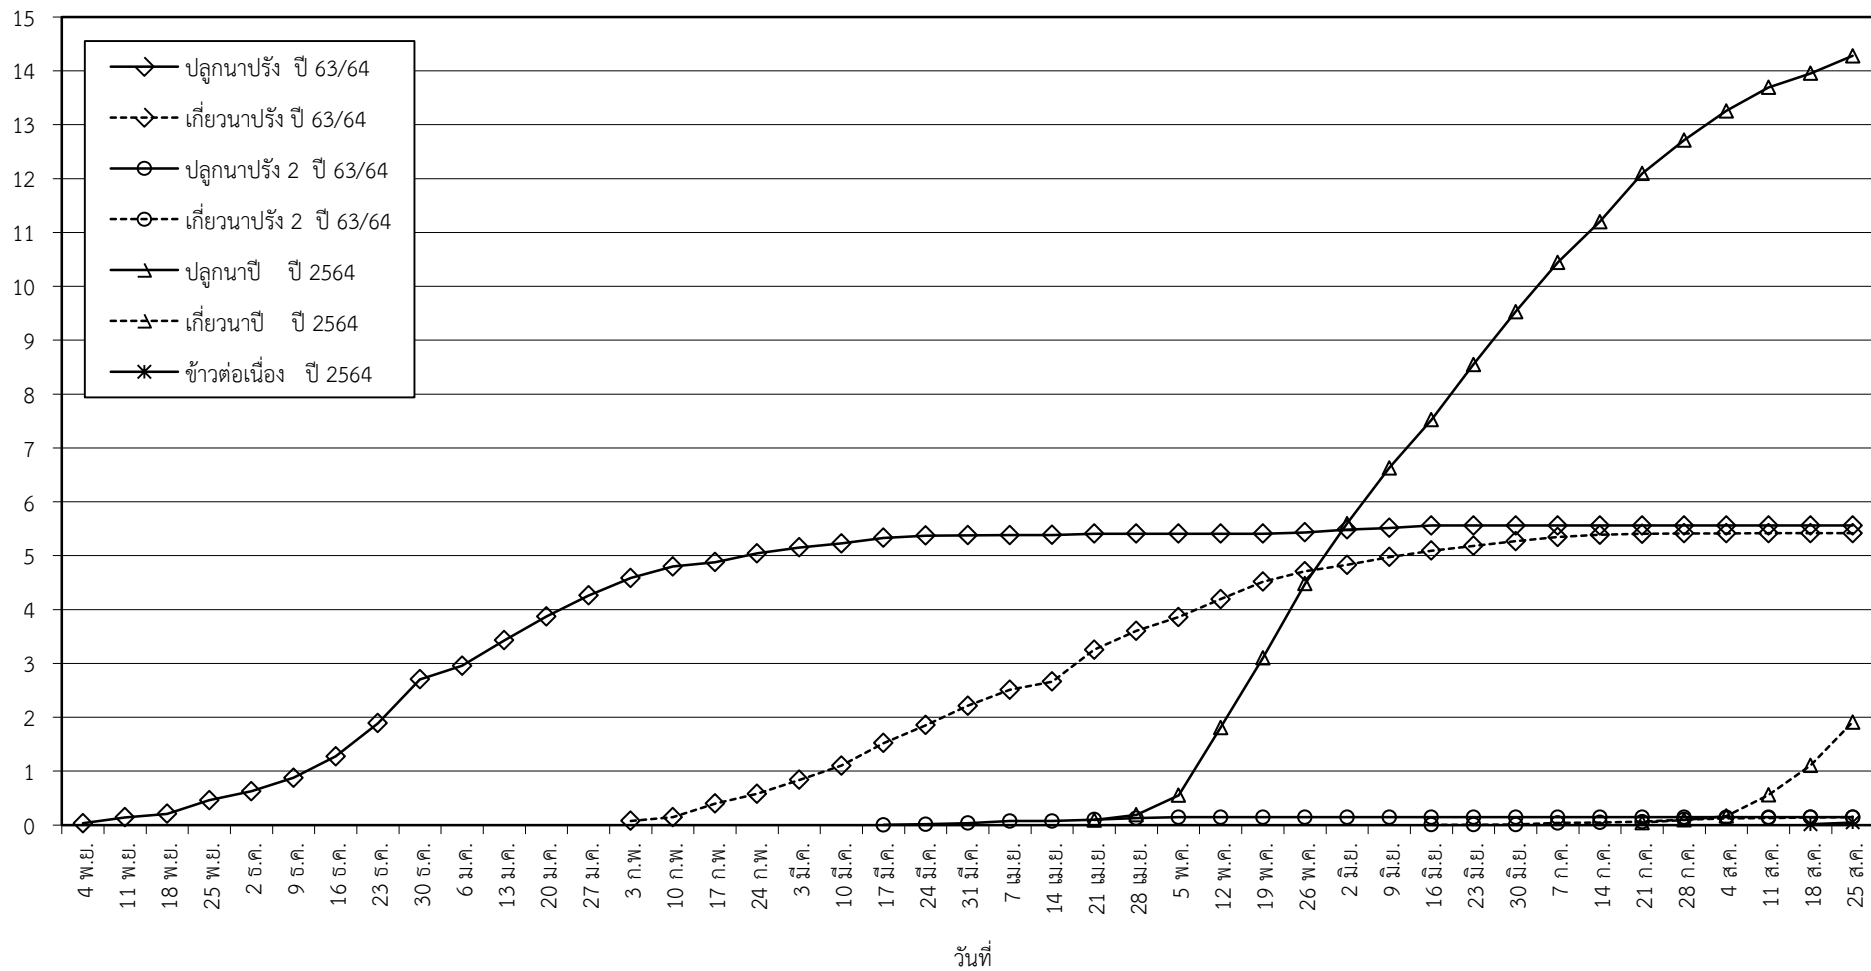

กราฟแสดง เนื้อที่ปลูก และเนื้อที่เก็บเกี่ยวข้าว ในเขตชลประทาน
ปีเพาะปลูก 2563/64 - 2564/65
ณ วันที่ 25 สิงหาคม 2564

เนื้อที่ (ล้านไร่)

แผนภูมิแสดงเนื้อที่ปลูกสะสม และเนื้อที่เก็บเกี่ยวสะสม ของข้าว
ในเขตชลประทาน ปีเพาะปลูก 2563/64 - 2564/65
ณ วันที่ 25 สิงหาคม 2564

เนื้อที่ (ล้านไร่)