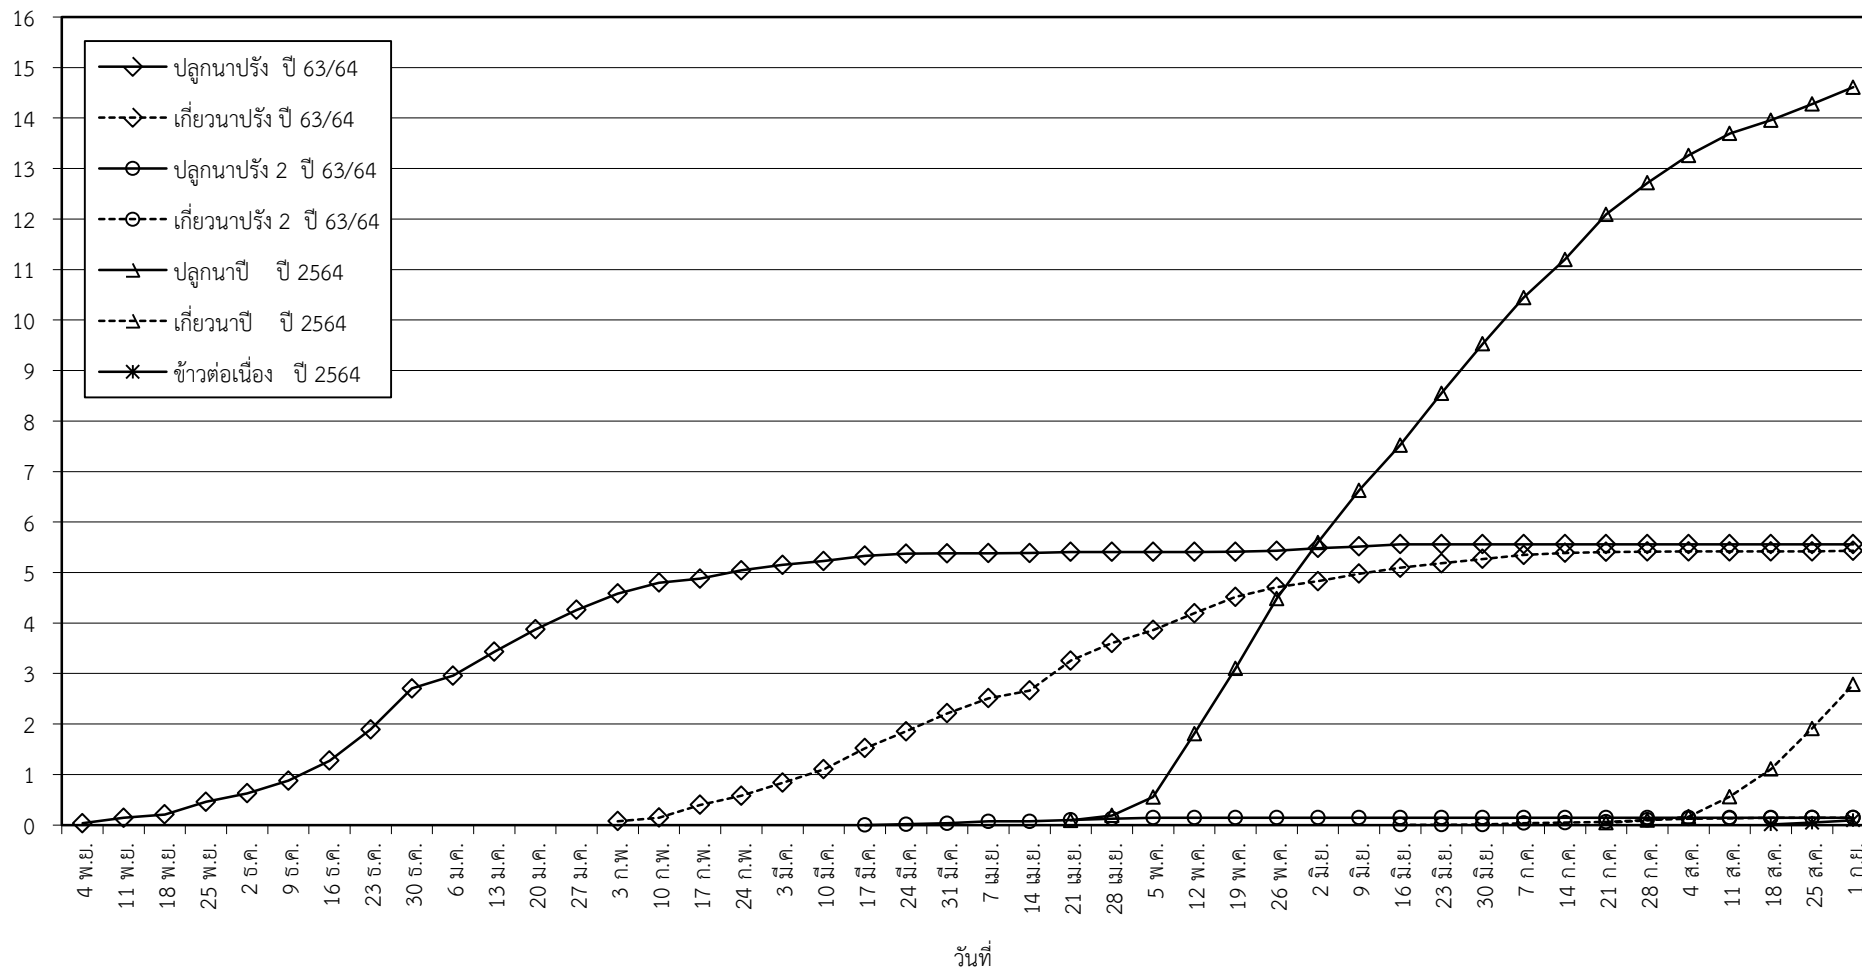

กราฟแสดง เนื้อที่ปลูก และเนื้อที่เก็บเกี่ยวข้าว ในเขตชลประทาน
ปีเพาะปลูก 2563/64 - 2564/65
ณ วันที่ 1 กันยายน 2564

เนื้อที่ (ล้านไร่)

แผนภูมิแสดงเนื้อที่ปลูกสะสม และเนื้อที่เก็บเกี่ยวสะสม ของข้าว
 ในเขตชลประทาน ปีเพาะปลูก 2563/64 - 2564/65
 ณ วันที่ 1 กันยายน 2564

เนื้อที่ (ล้านไร่)