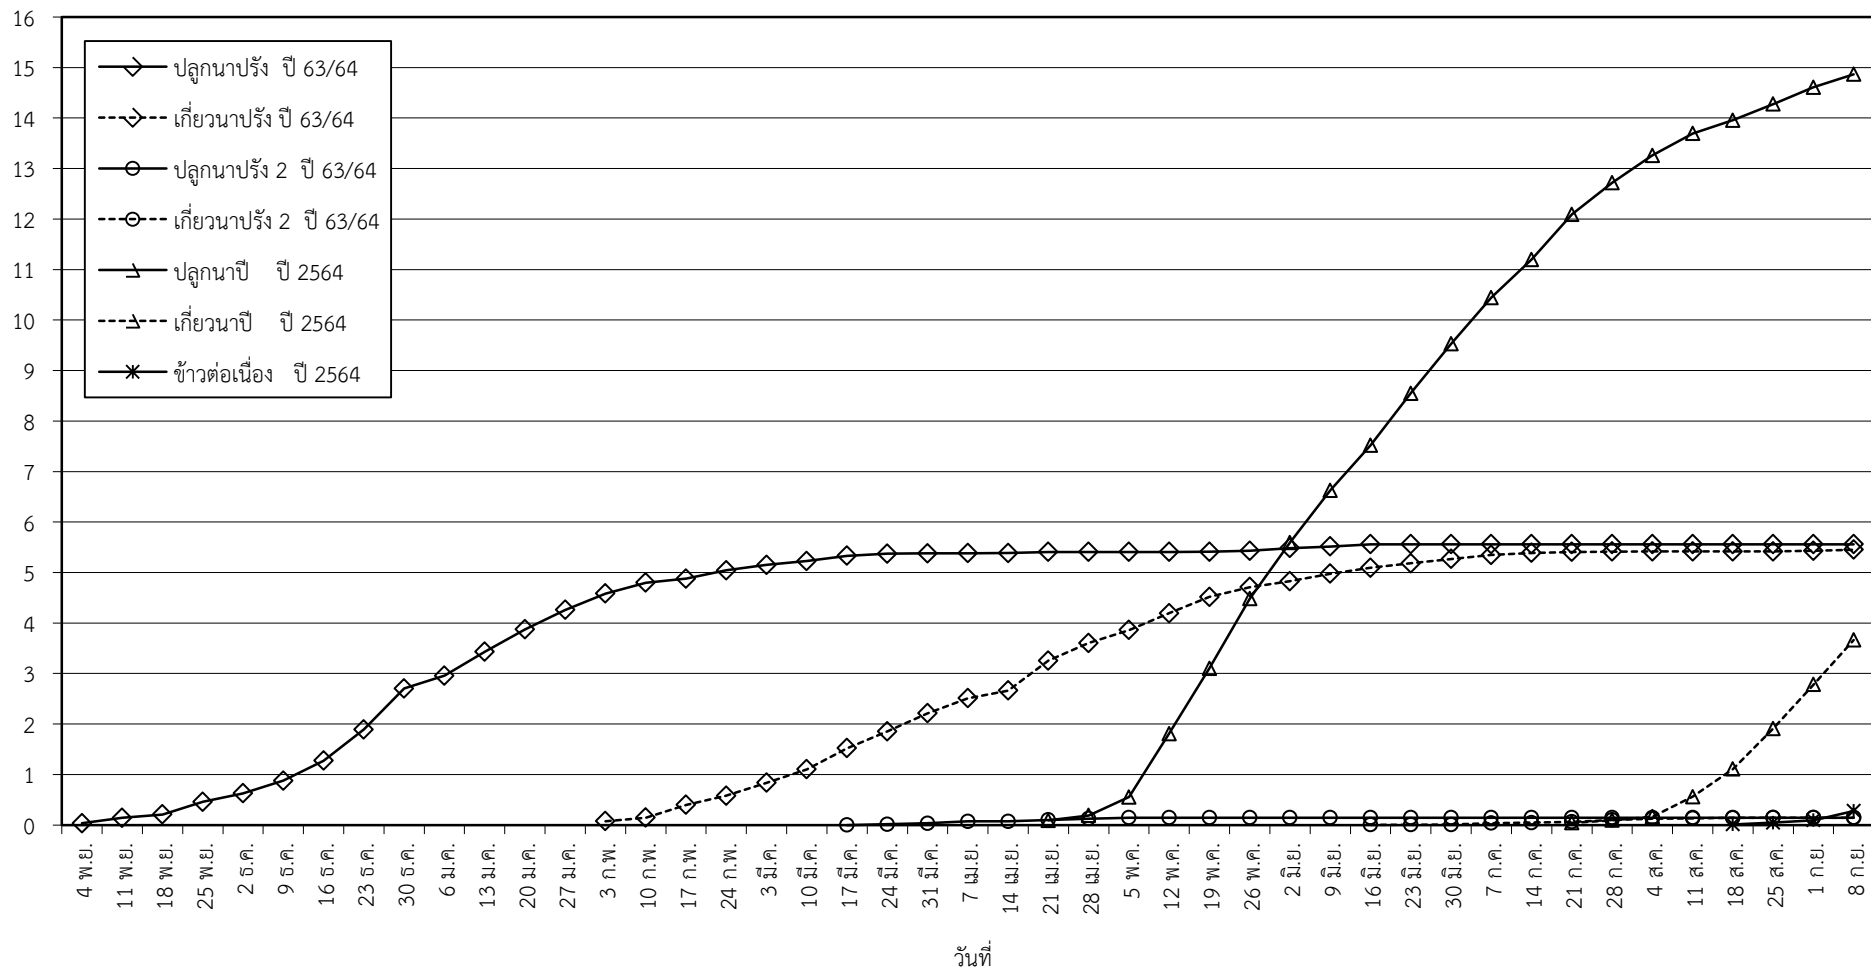

กราฟแสดง เนื้อที่ปลูก และเนื้อที่เก็บเกี่ยวข้าว ในเขตชลประทาน
ปีเพาะปลูก 2563/64 - 2564/65
ณ วันที่ 8 กันยายน 2564

เนื้อที่ (ล้านไร่)

แผนภูมิแสดงเนื้อที่ปลูกสะสม และเนื้อที่เก็บเกี่ยวสะสม ของข้าว
ในเขตชลประทาน ปีเพาะปลูก 2563/64 - 2564/65
ณ วันที่ 8 กันยายน 2564

เนื้อที่ (ล้านไร่)