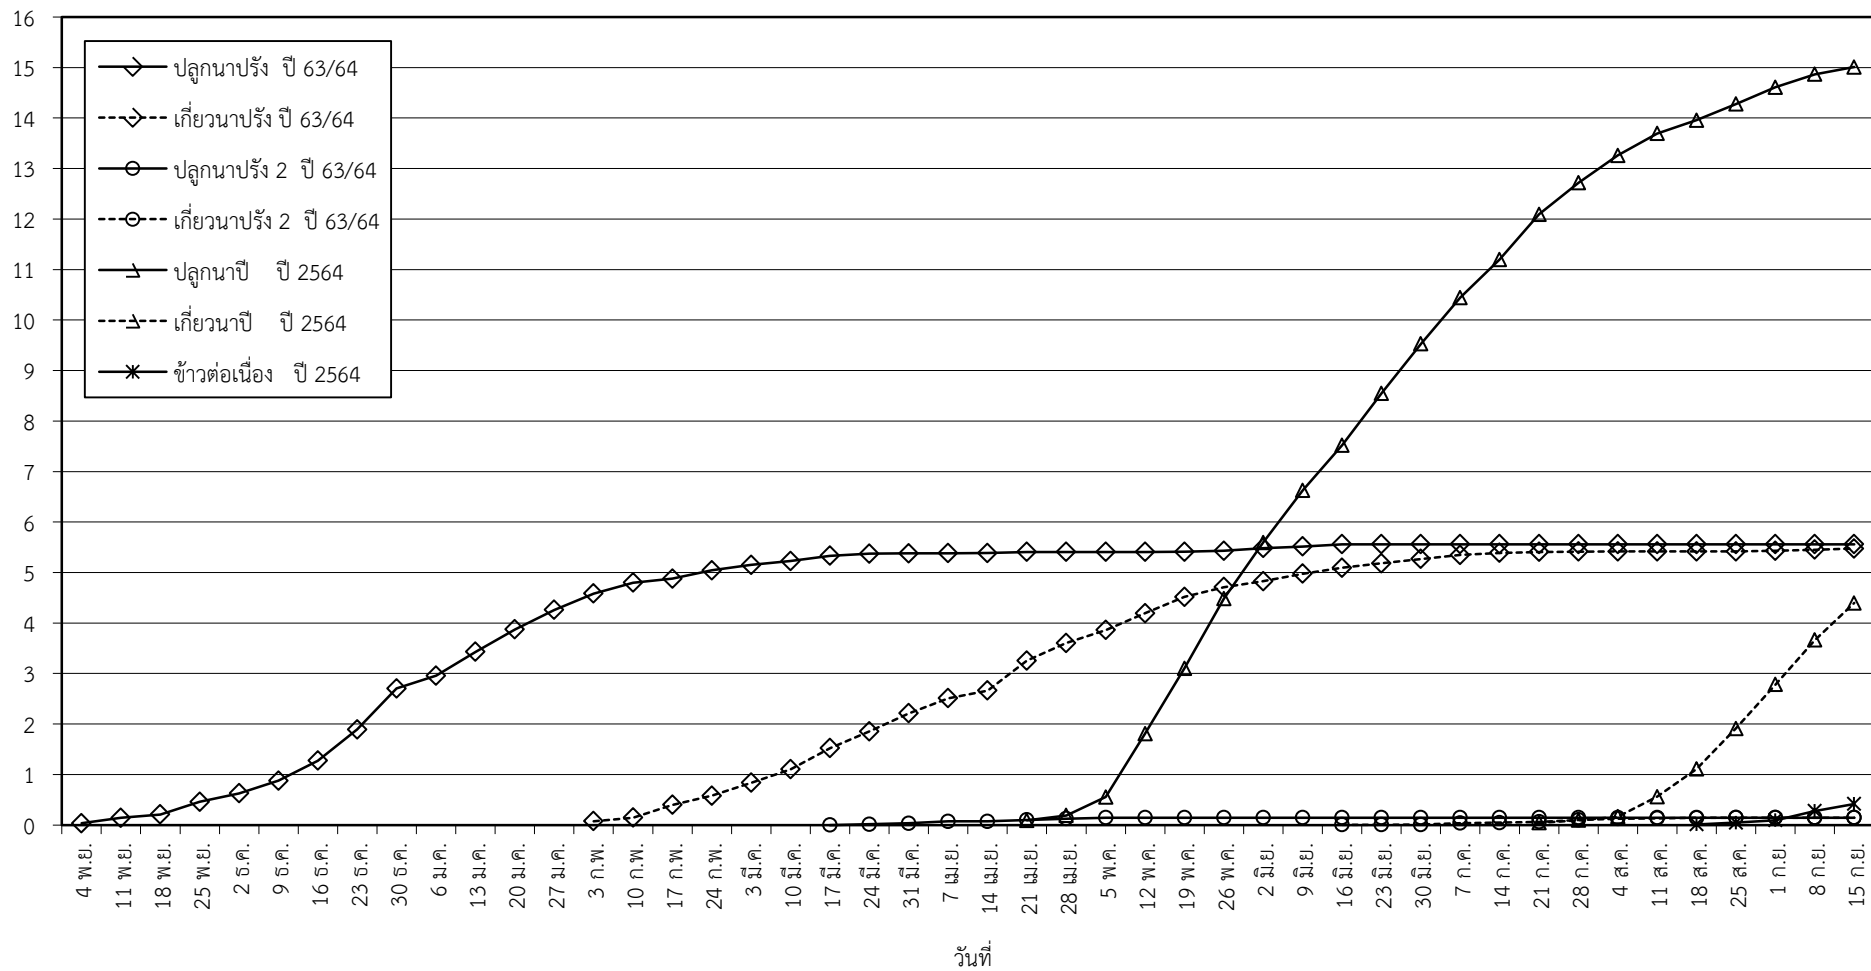

กราฟแสดง เนื้อที่ปลูก และเนื้อที่เก็บเกี่ยวข้าว ในเขตชลประทาน
ปีเพาะปลูก 2563/64 - 2564/65
ณ วันที่ 15 กันยายน 2564

เนื้อที่ (ล้านไร่)

แผนภูมิแสดงเนื้อที่ปลูกสะสม และเนื้อที่เก็บเกี่ยวสะสม ของข้าว
ในเขตชลประทาน ปีเพาะปลูก 2563/64 - 2564/65
ณ วันที่ 15 กันยายน 2564

เนื้อที่ (ล้านไร่)