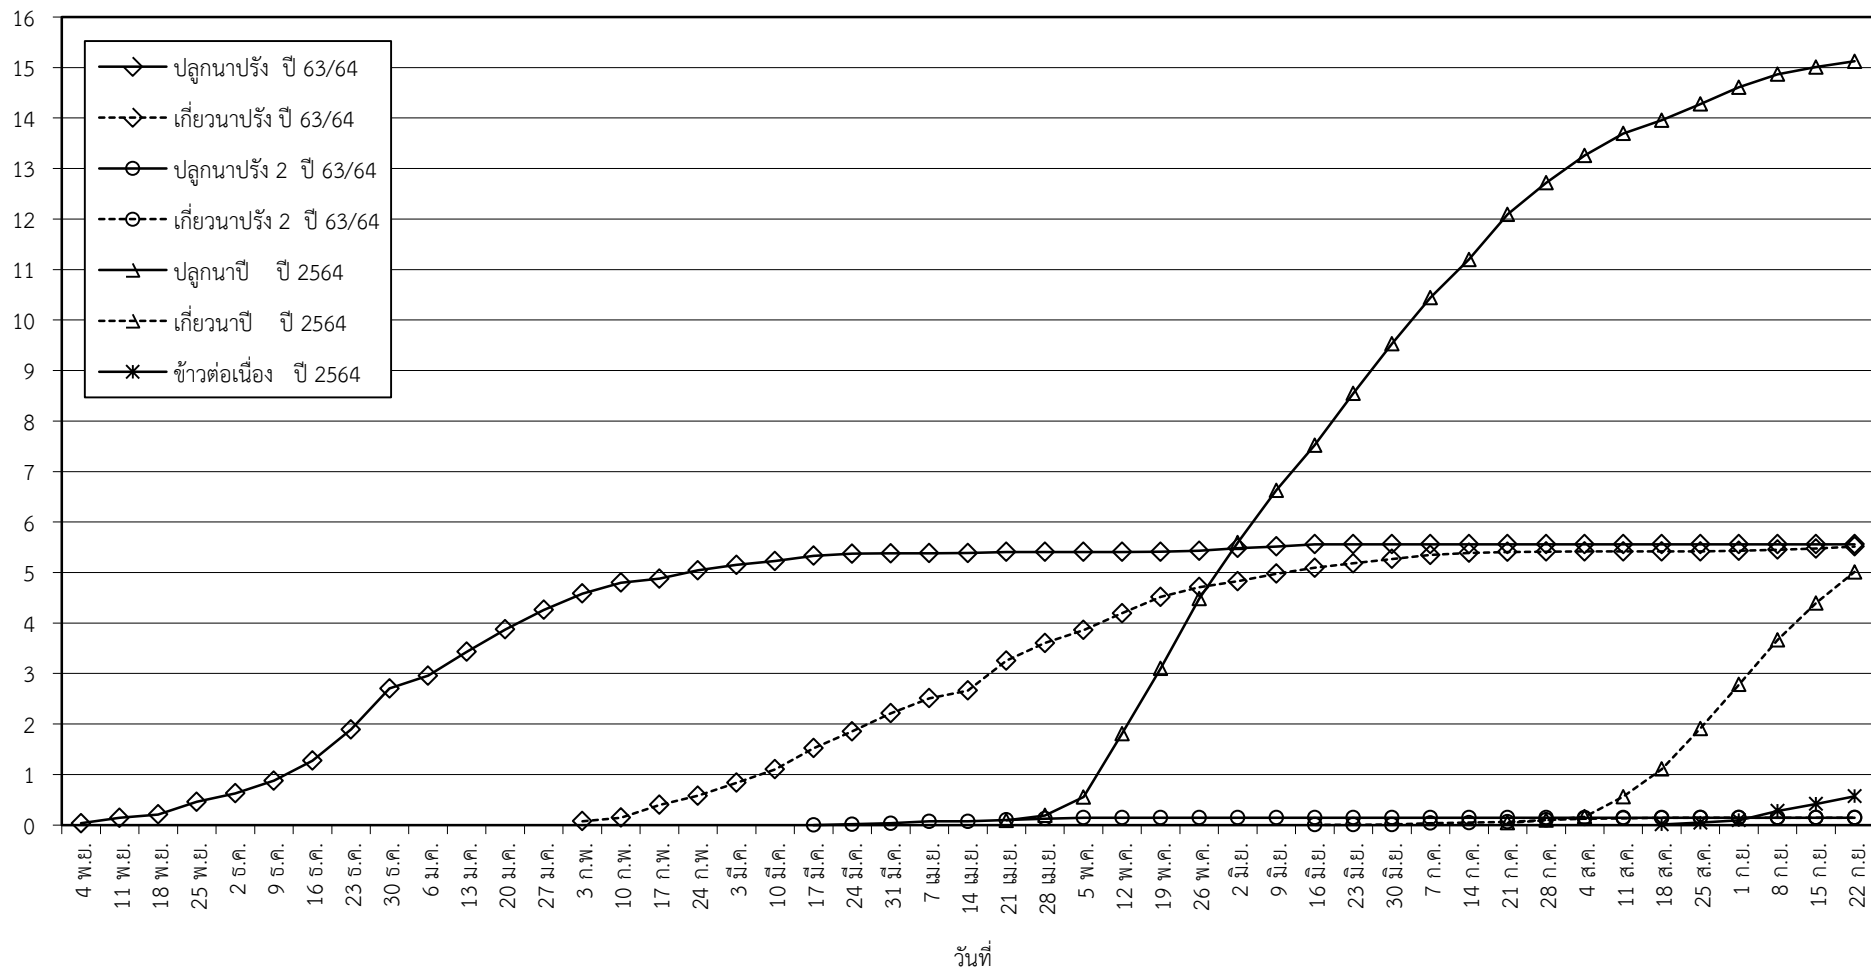

กราฟแสดง เนื้อที่ปลูก และเนื้อที่เก็บเกี่ยวข้าว ในเขตชลประทาน
ปีเพาะปลูก 2563/64 - 2564/65
ณ วันที่ 22 กันยายน 2564

เนื้อที่ (ล้านไร่)

แผนภูมิแสดงเนื้อที่ปลูกสะสม และเนื้อที่เก็บเกี่ยวสะสม ของข้าว
 ในเขตชลประทาน ปีเพาะปลูก 2563/64 - 2564/65
 ณ วันที่ 22 กันยายน 2564

เนื้อที่ (ล้านไร่)