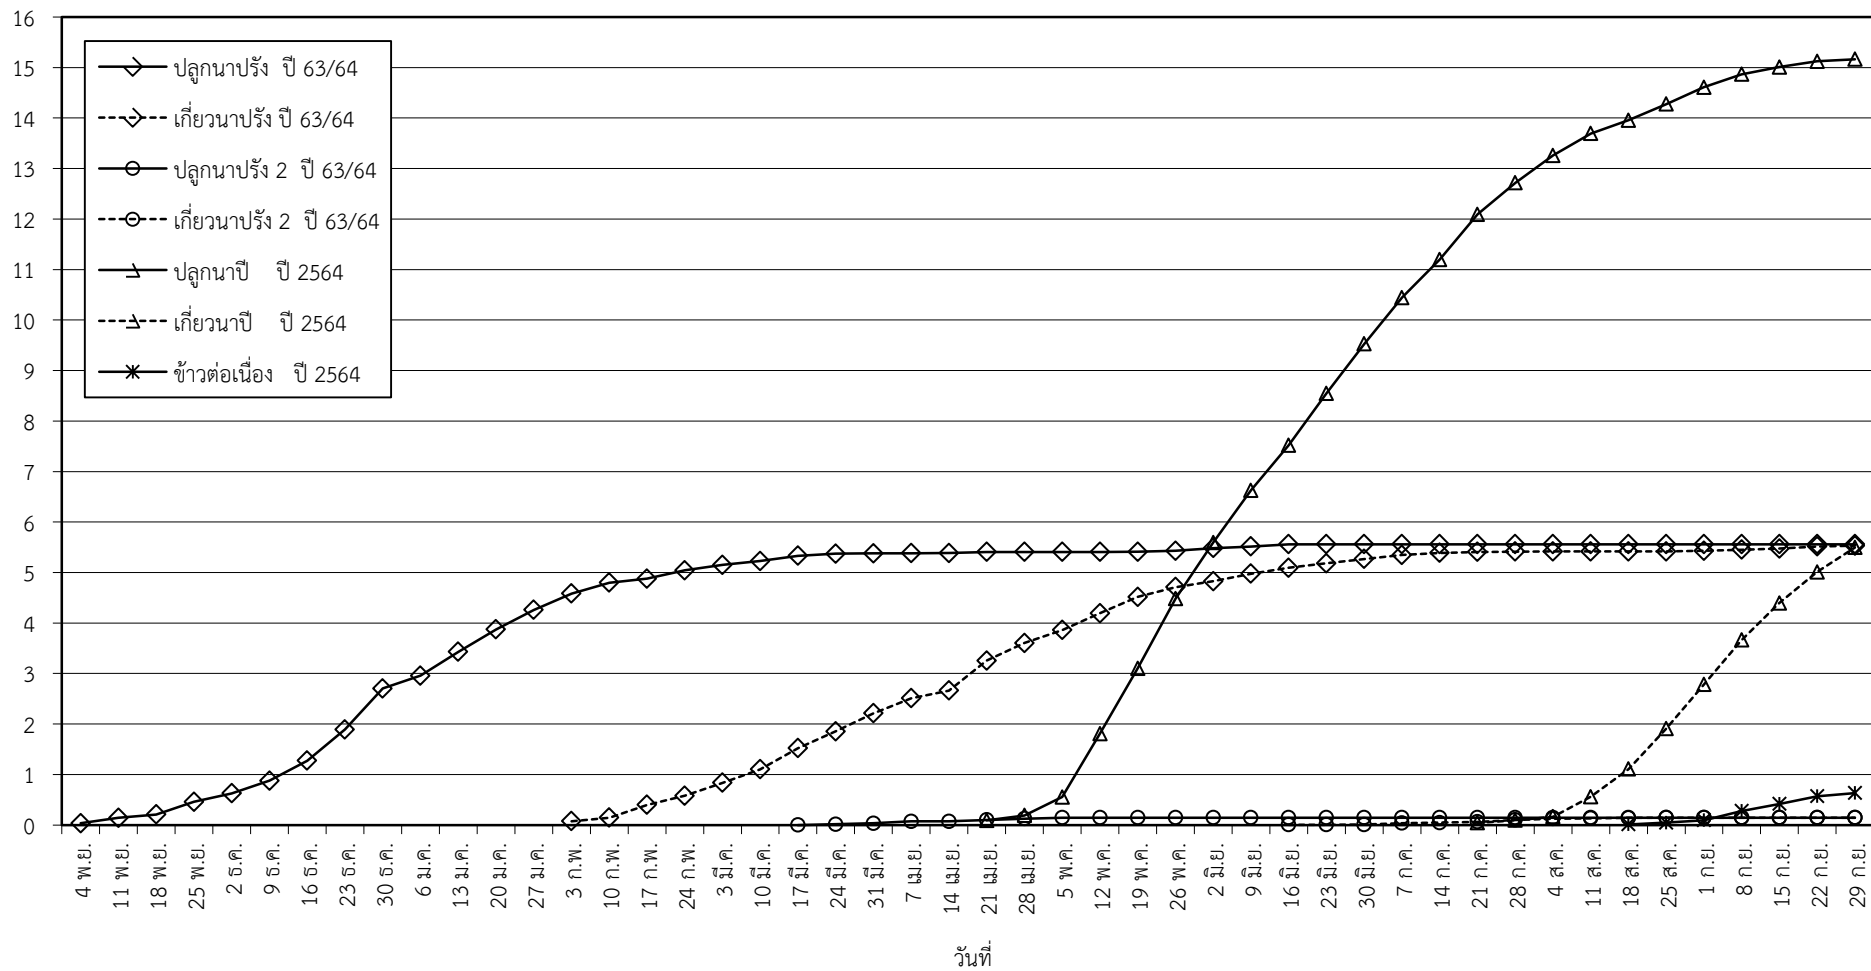

กราฟแสดง เนื้อที่ปลูก และเนื้อที่เก็บเกี่ยวข้าว ในเขตชลประทาน
ปีเพาะปลูก 2563/64 - 2564/65
ณ วันที่ 29 กันยายน 2564

เนื้อที่ (ล้านไร่)

แผนภูมิแสดงเนื้อที่ปลูกสะสม และเนื้อที่เก็บเกี่ยวสะสม ของข้าว
ในเขตชลประทาน ปีเพาะปลูก 2563/64 - 2564/65
ณ วันที่ 29 กันยายน 2564

เนื้อที่ (ล้านไร่)