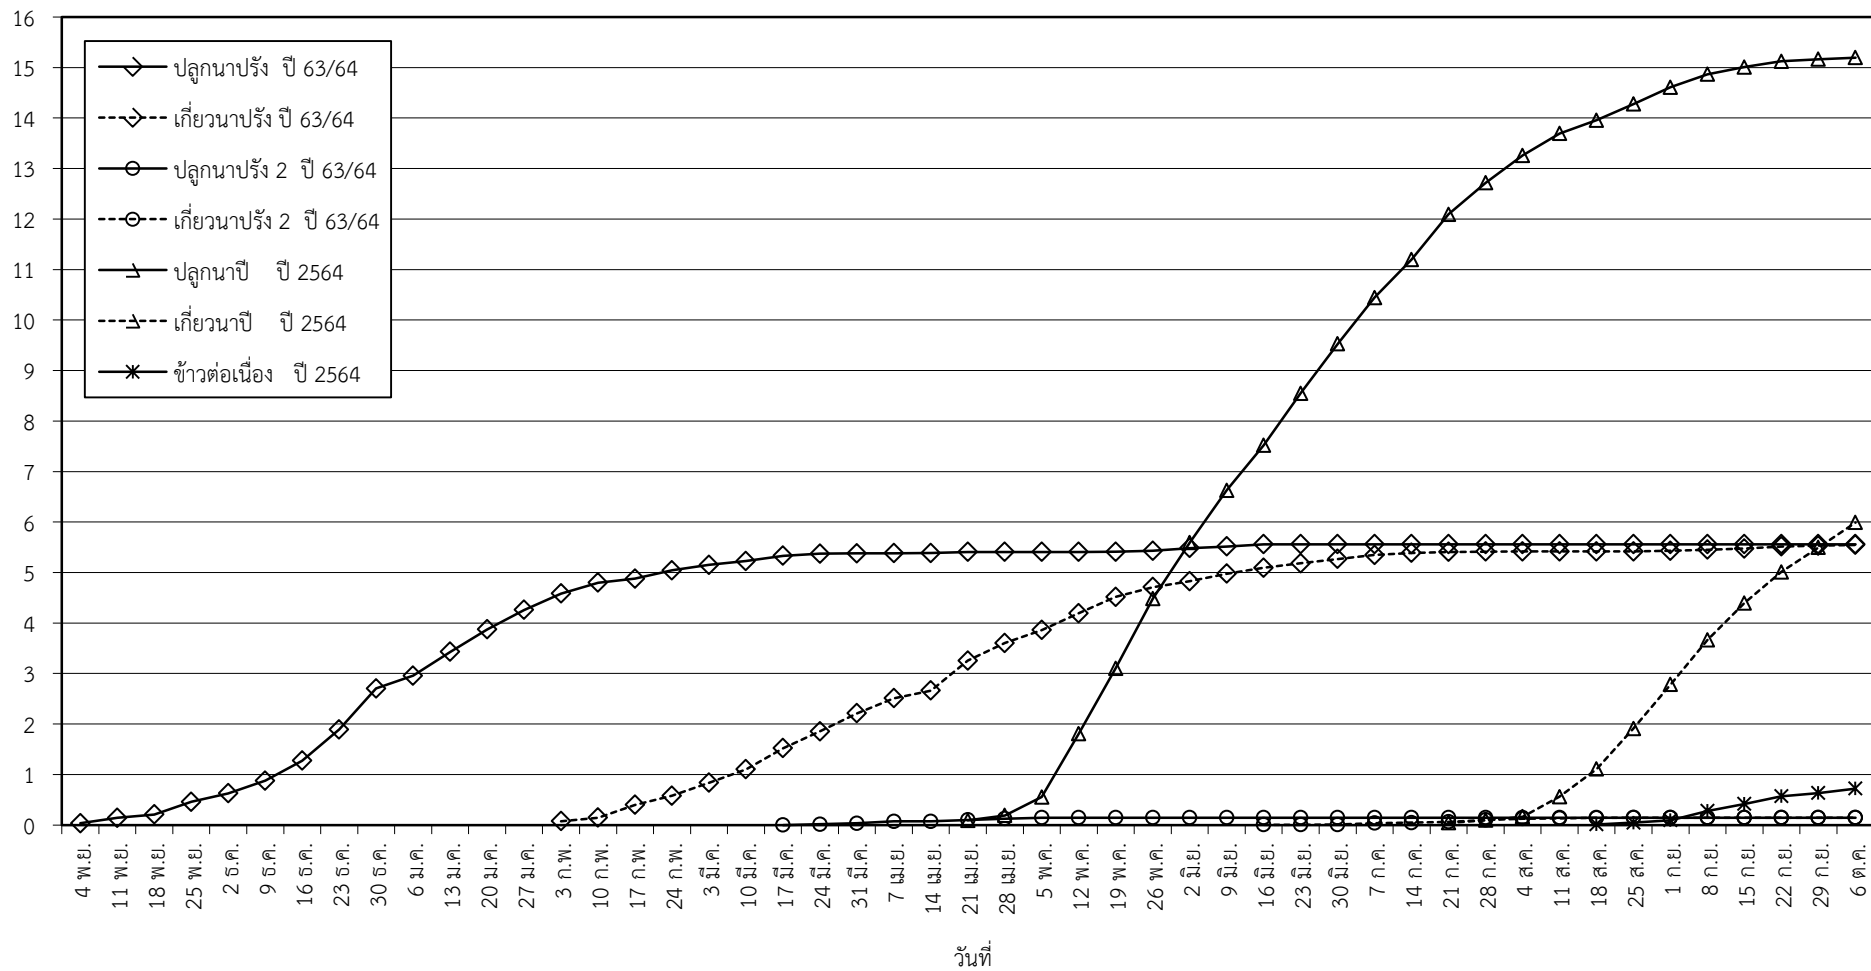

กราฟแสดง เนื้อที่ปลูก และเนื้อที่เก็บเกี่ยวข้าว ในเขตชลประทาน
ปีเพาะปลูก 2563/64 - 2564/65
ณ วันที่ 6 ตุลาคม 2564

เนื้อที่ (ล้านไร่)

แผนภูมิแสดงเนื้อที่ปลูกสะสม และเนื้อที่เก็บเกี่ยวสะสม ของข้าว
ในเขตชลประทาน ปีเพาะปลูก 2563/64 - 2564/65
ณ วันที่ 6 ตุลาคม 2564

เนื้อที่ (ล้านไร่)