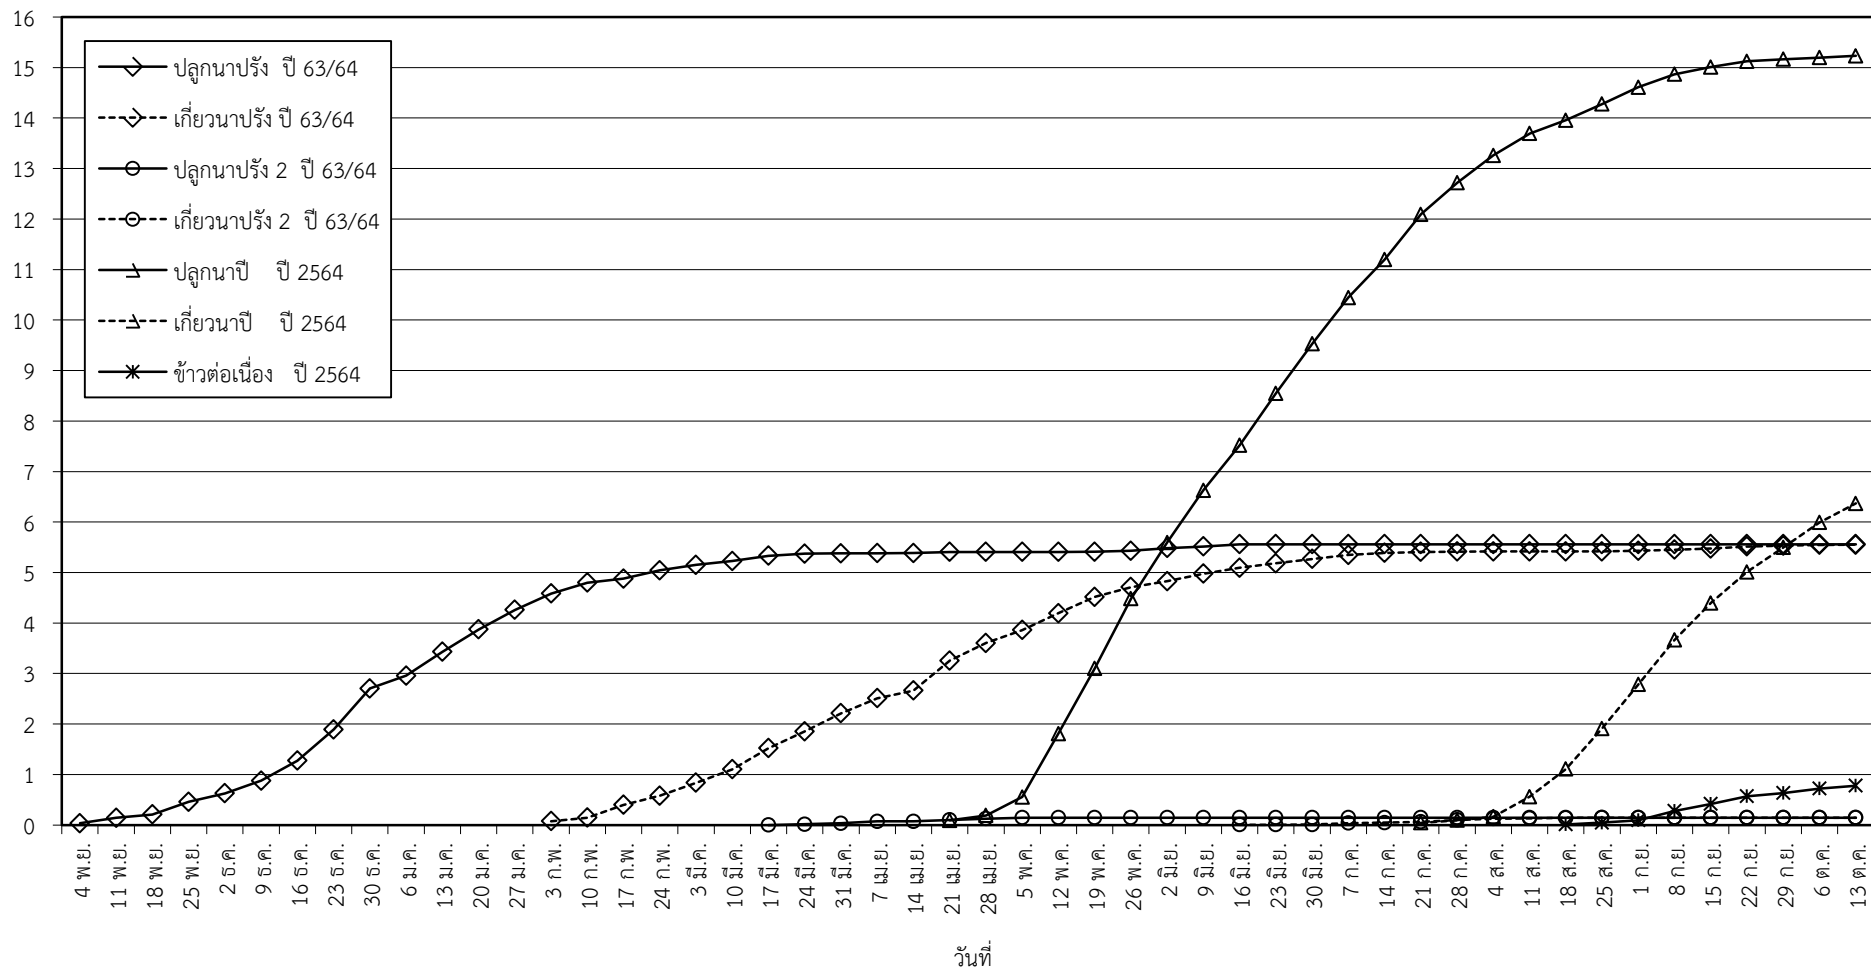

กราฟแสดง เนื้อที่ปลูก และเนื้อที่เก็บเกี่ยวข้าว ในเขตชลประทาน  
ปีเพาะปลูก 2563/64 - 2564/65  
ณ วันที่ 13 ตุลาคม 2564

เนื้อที่ (ล้านไร่)

แผนภูมิแสดงเนื้อที่ปลูกสะสม และเนื้อที่เก็บเกี่ยวสะสม ของข้าว  
ในเขตชลประทาน ปีเพาะปลูก 2563/64 - 2564/65  
ณ วันที่ 13 ตุลาคม 2564

เนื้อที่ (ล้านไร่)