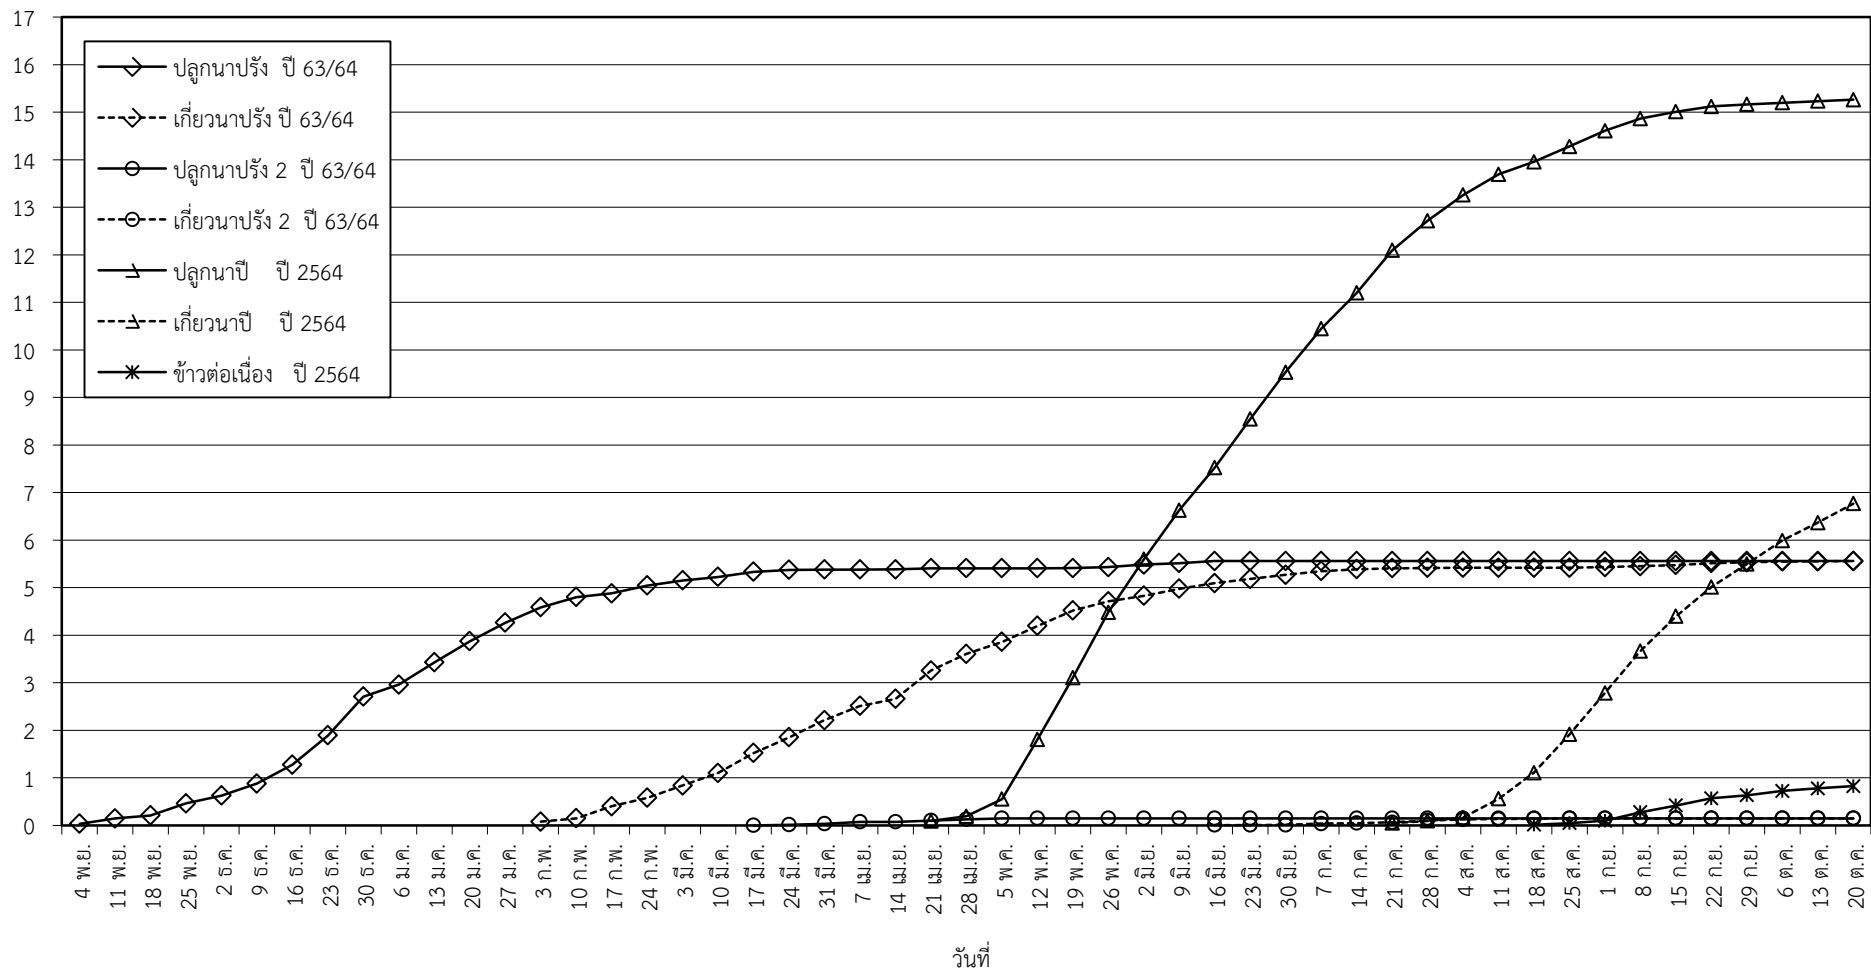

กราฟแสดง เนื้อที่ปลูก และเนื้อที่เก็บเกี่ยวข้าว ในเขตชลประทาน  
ปีเพาะปลูก 2563/64 - 2564/65  
ณ วันที่ 20 ตุลาคม 2564

เนื้อที่ (ล้านไร่)

แผนภูมิแสดงเนื้อที่ปลูกสะสม และเนื้อที่เก็บเกี่ยวสะสม ของข้าว  
ในเขตชลประทาน ปีเพาะปลูก 2563/64 - 2564/65  
ณ วันที่ 20 ตุลาคม 2564

เนื้อที่ (ล้านไร่)