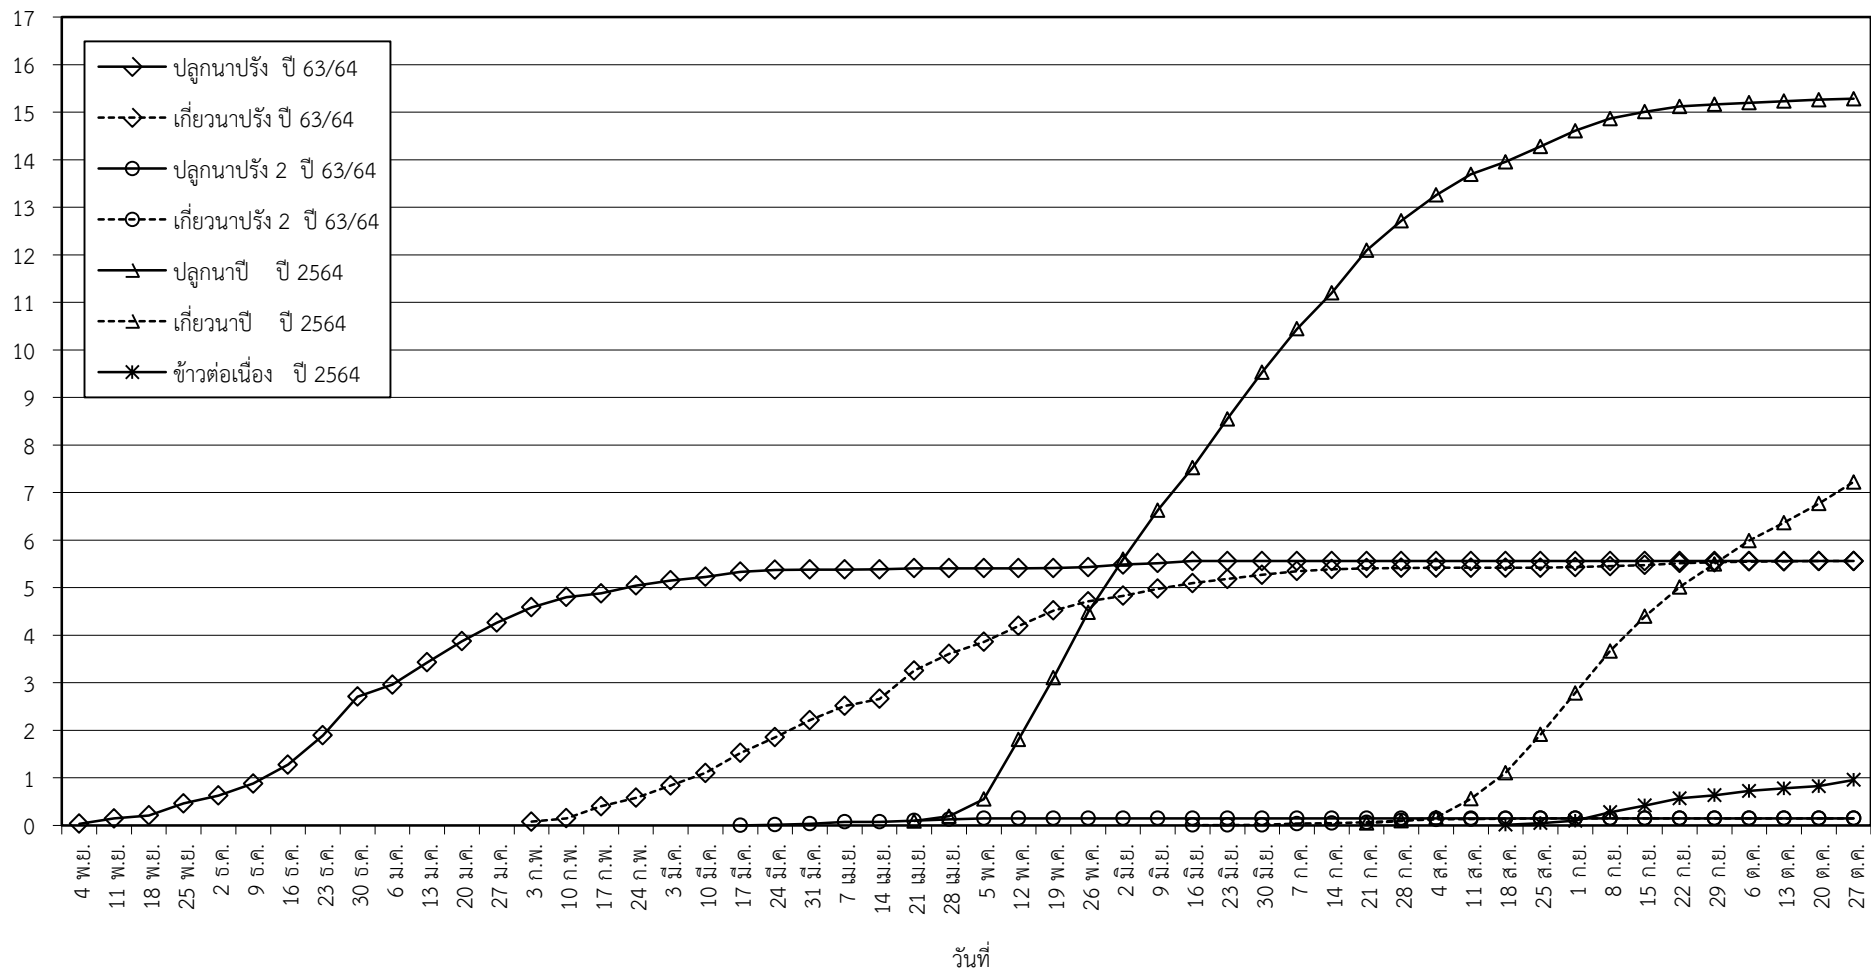

กราฟแสดง เนื้อที่ปลูก และเนื้อที่เก็บเกี่ยวข้าว ในเขตชลประทาน  
ปีเพาะปลูก 2563/64 - 2564/65  
ณ วันที่ 27 ตุลาคม 2564

เนื้อที่ (ล้านไร่)

แผนภูมิแสดงเนื้อที่ปลูกสะสม และเนื้อที่เก็บเกี่ยวสะสม ของข้าว  
ในเขตชลประทาน ปีเพาะปลูก 2563/64 - 2564/65  
ณ วันที่ 27 ตุลาคม 2564

เนื้อที่ (ล้านไร่)