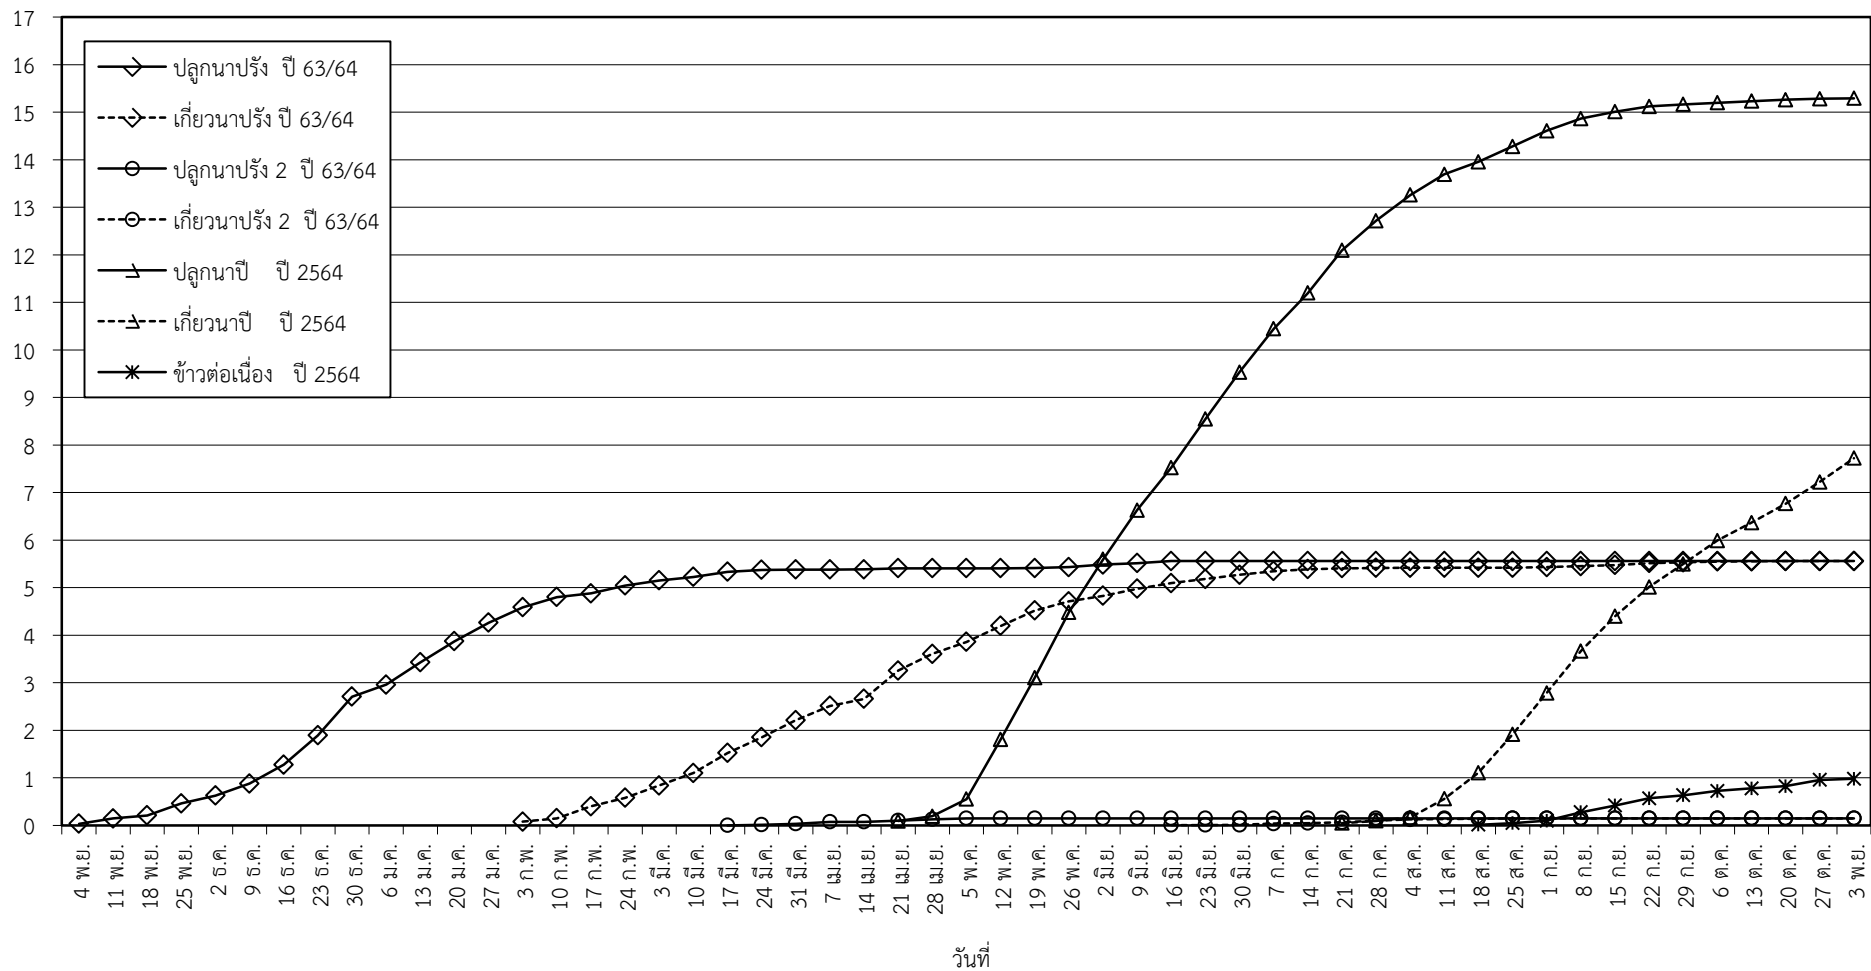

กราฟแสดง เนื้อที่ปลูก และเนื้อที่เก็บเกี่ยวข้าว ในเขตชลประทาน
ปีเพาะปลูก 2563/64 - 2564/65
ณ วันที่ 3 พฤศจิกายน 2564

เนื้อที่ (ล้านไร่)

แผนภูมิแสดงเนื้อที่ปลูกสะสม และเนื้อที่เก็บเกี่ยวสะสม ของข้าว
ในเขตชลประทาน ปีเพาะปลูก 2563/64 - 2564/65
ณ วันที่ 3 พฤศจิกายน 2564

เนื้อที่ (ล้านไร่)