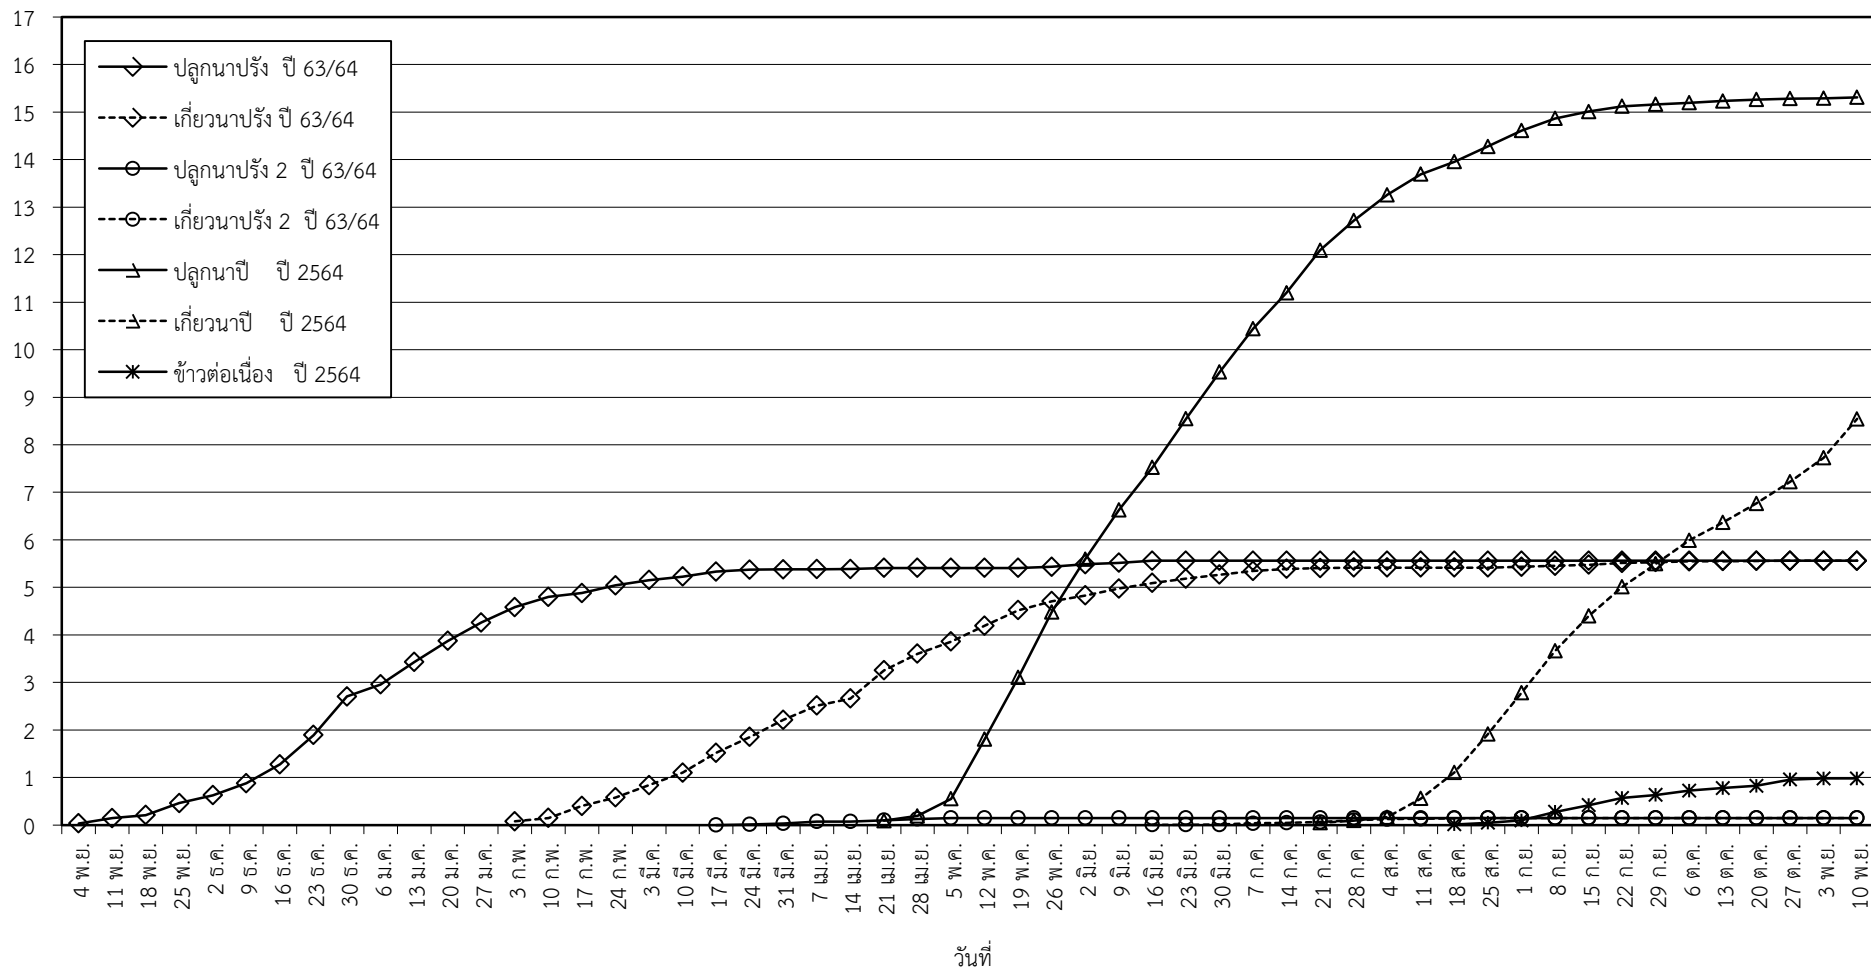

กราฟแสดง เนื้อที่ปลูก และเนื้อที่เก็บเกี่ยวข้าว ในเขตชลประทาน
ปีเพาะปลูก 2563/64 - 2564/65
ณ วันที่ 10 พฤศจิกายน 2564

เนื้อที่ (ล้านไร่)

แผนภูมิแสดงเนื้อที่ปลูกสะสม และเนื้อที่เก็บเกี่ยวสะสม ของข้าว
ในเขตชลประทาน ปีเพาะปลูก 2563/64 - 2564/65
ณ วันที่ 10 พฤศจิกายน 2564

เนื้อที่ (ล้านไร่)