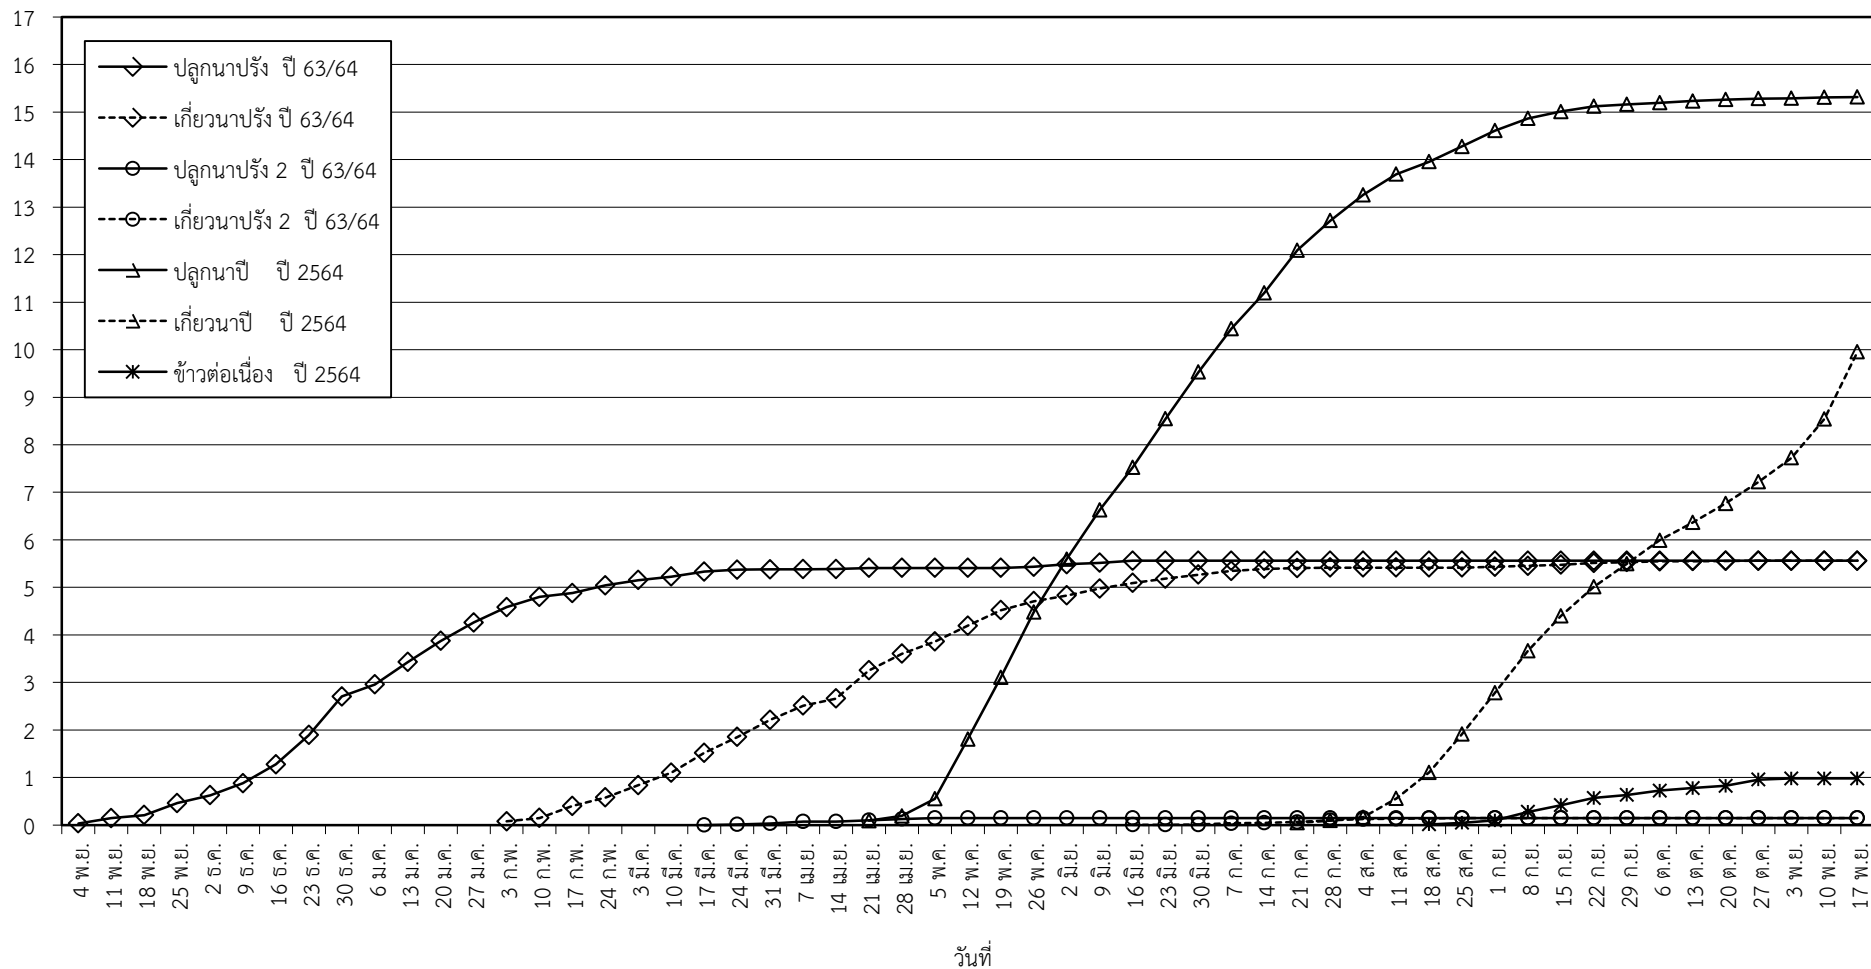

กราฟแสดง เนื้อที่ปลูก และเนื้อที่เก็บเกี่ยวข้าว ในเขตชลประทาน
ปีเพาะปลูก 2563/64 - 2564/65
ณ วันที่ 17 พฤศจิกายน 2564

เนื้อที่ (ล้านไร่)

แผนภูมิแสดงเนื้อที่ปลูกสะสม และเนื้อที่เก็บเกี่ยวสะสม ของข้าว
ในเขตชลประทาน ปีเพาะปลูก 2563/64 - 2564/65
ณ วันที่ 17 พฤศจิกายน 2564

เนื้อที่ (ล้านไร่)