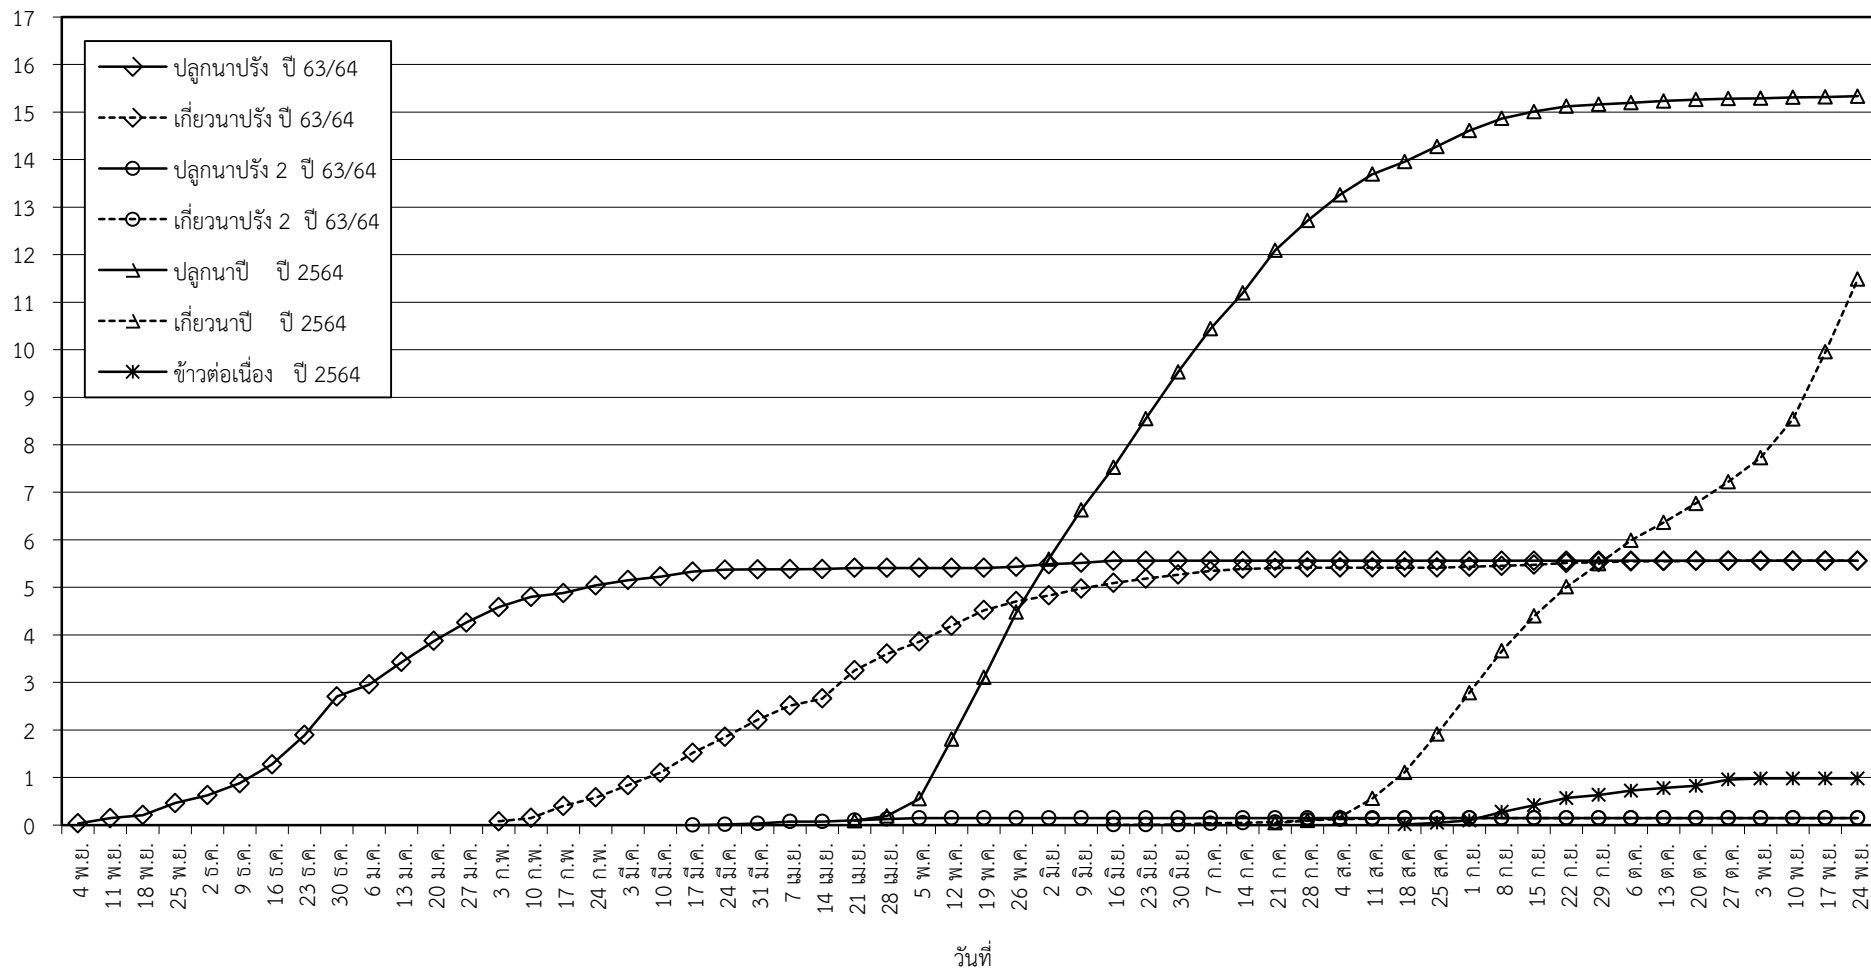

กราฟแสดง เนื้อที่ปลูก และเนื้อที่เก็บเกี่ยวข้าว ในเขตชลประทาน  
ปีเพาะปลูก 2563/64 - 2564/65  
ณ วันที่ 24 พฤศจิกายน 2564

เนื้อที่ (ล้านไร่)

แผนภูมิแสดงเนื้อที่ปลูกสะสม และเนื้อที่เก็บเกี่ยวสะสม ของข้าว  
ในเขตชลประทาน ปีเพาะปลูก 2563/64 - 2564/65  
ณ วันที่ 24 พฤศจิกายน 2564

เนื้อที่ (ล้านไร่)