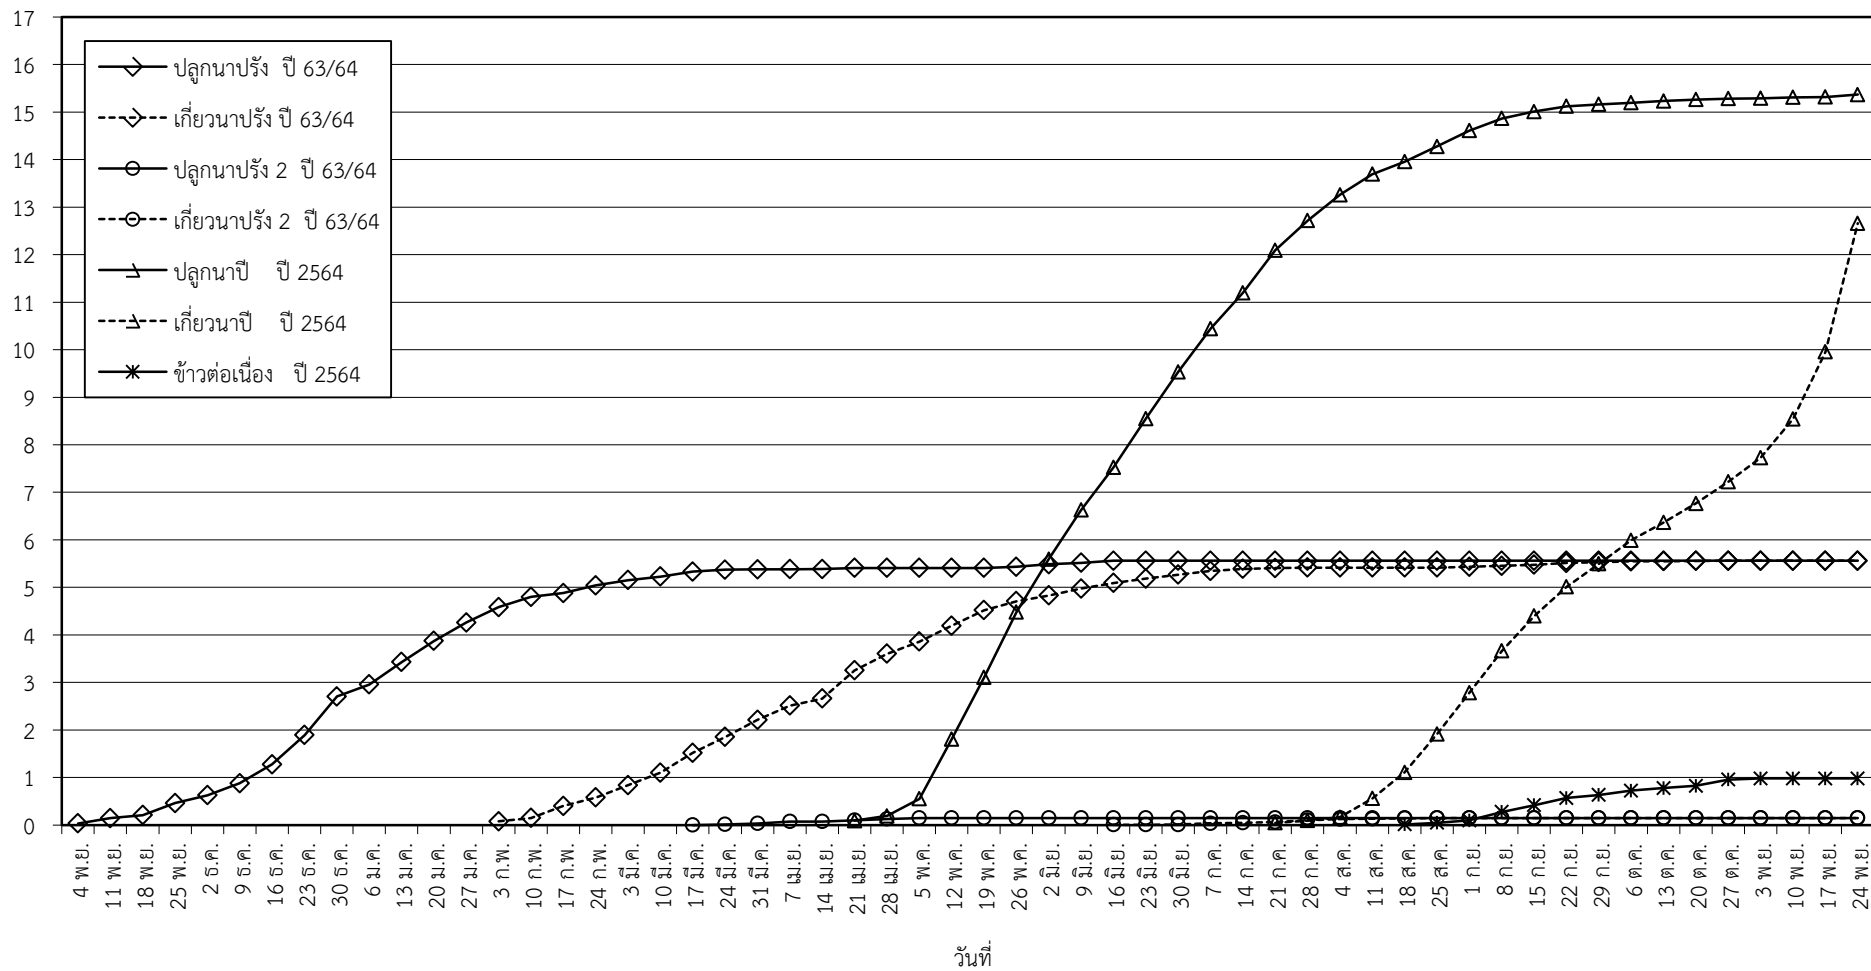

กราฟแสดง เนื้อที่ปลูก และเนื้อที่เก็บเกี่ยวข้าว ในเขตชลประทาน
ปีเพาะปลูก 2563/64 - 2564/65
ณ วันที่ 1 ธันวาคม 2564

เนื้อที่ (ล้านไร่)

แผนภูมิแสดงเนื้อที่ปลูกสะสม และเนื้อที่เก็บเกี่ยวสะสม ของข้าว
ในเขตชลประทาน ปีเพาะปลูก 2563/64 - 2564/65
ณ วันที่ 1 ธันวาคม 2564

เนื้อที่ (ล้านไร่)