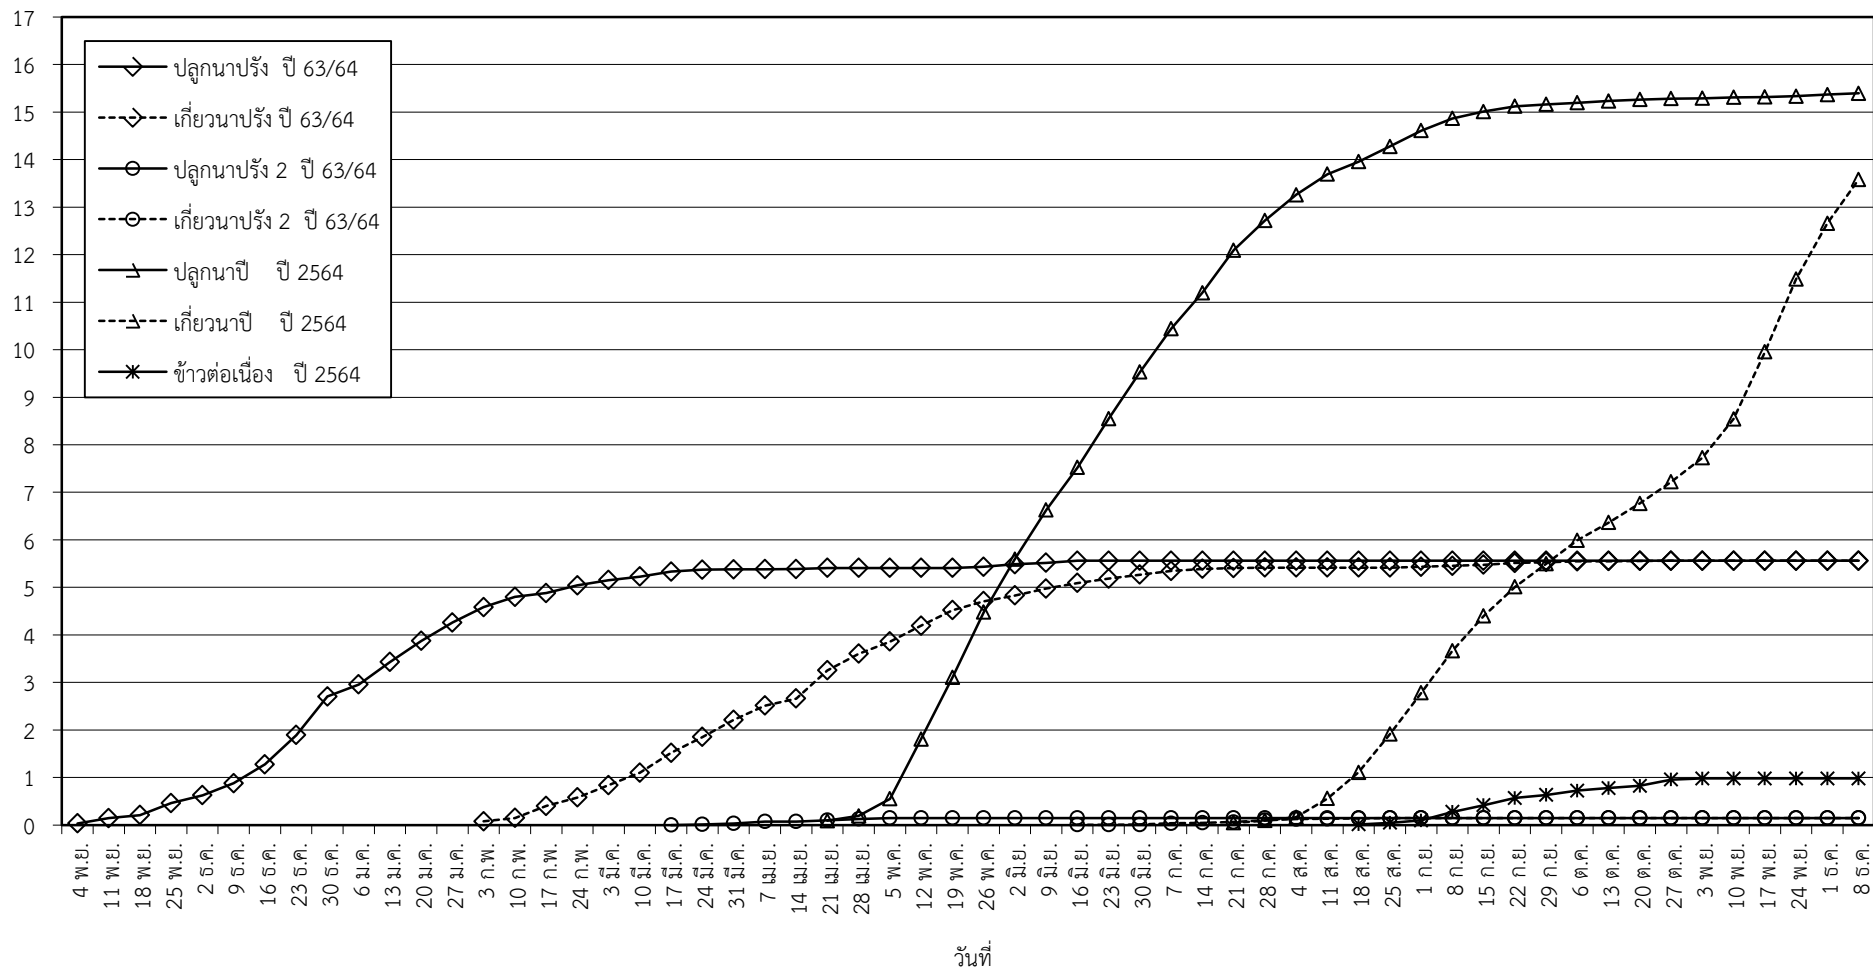

กราฟแสดง เนื้อที่ปลูก และเนื้อที่เก็บเกี่ยวข้าว ในเขตชลประทาน
ปีเพาะปลูก 2563/64 - 2564/65
ณ วันที่ 8 ธันวาคม 2564

เนื้อที่ (ล้านไร่)

แผนภูมิแสดงเนื้อที่ปลูกสะสม และเนื้อที่เก็บเกี่ยวสะสม ของข้าว
ในเขตชลประทาน ปีเพาะปลูก 2563/64 - 2564/65
ณ วันที่ 8 ธันวาคม 2564

เนื้อที่ (ล้านไร่)