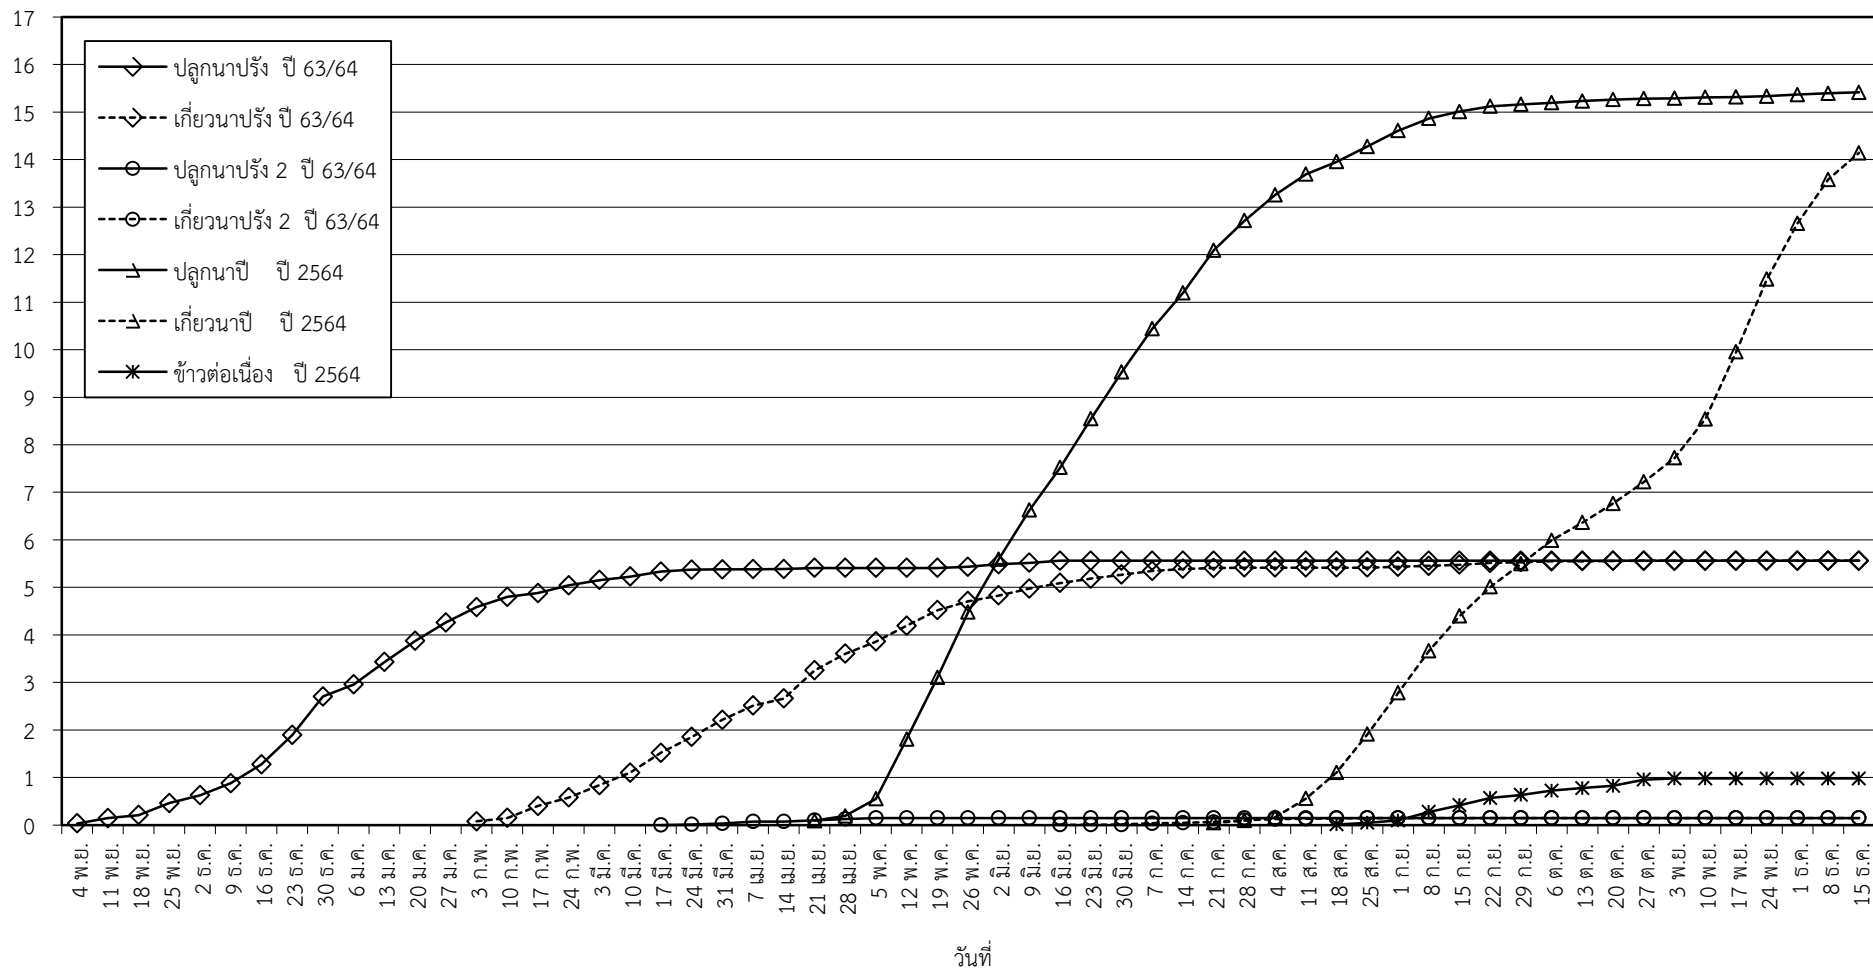

กราฟแสดง เนื้อที่ปลูก และเนื้อที่เก็บเกี่ยวข้าว ในเขตชลประทาน  
ปีเพาะปลูก 2563/64 - 2564/65  
ณ วันที่ 15 ธันวาคม 2564

เนื้อที่ (ล้านไร่)

แผนภูมิแสดงเนื้อที่ปลูกสะสม และเนื้อที่เก็บเกี่ยวสะสม ของข้าว  
ในเขตชลประทาน ปีเพาะปลูก 2563/64 - 2564/65  
ณ วันที่ 15 ธันวาคม 2564

เนื้อที่ (ล้านไร่)