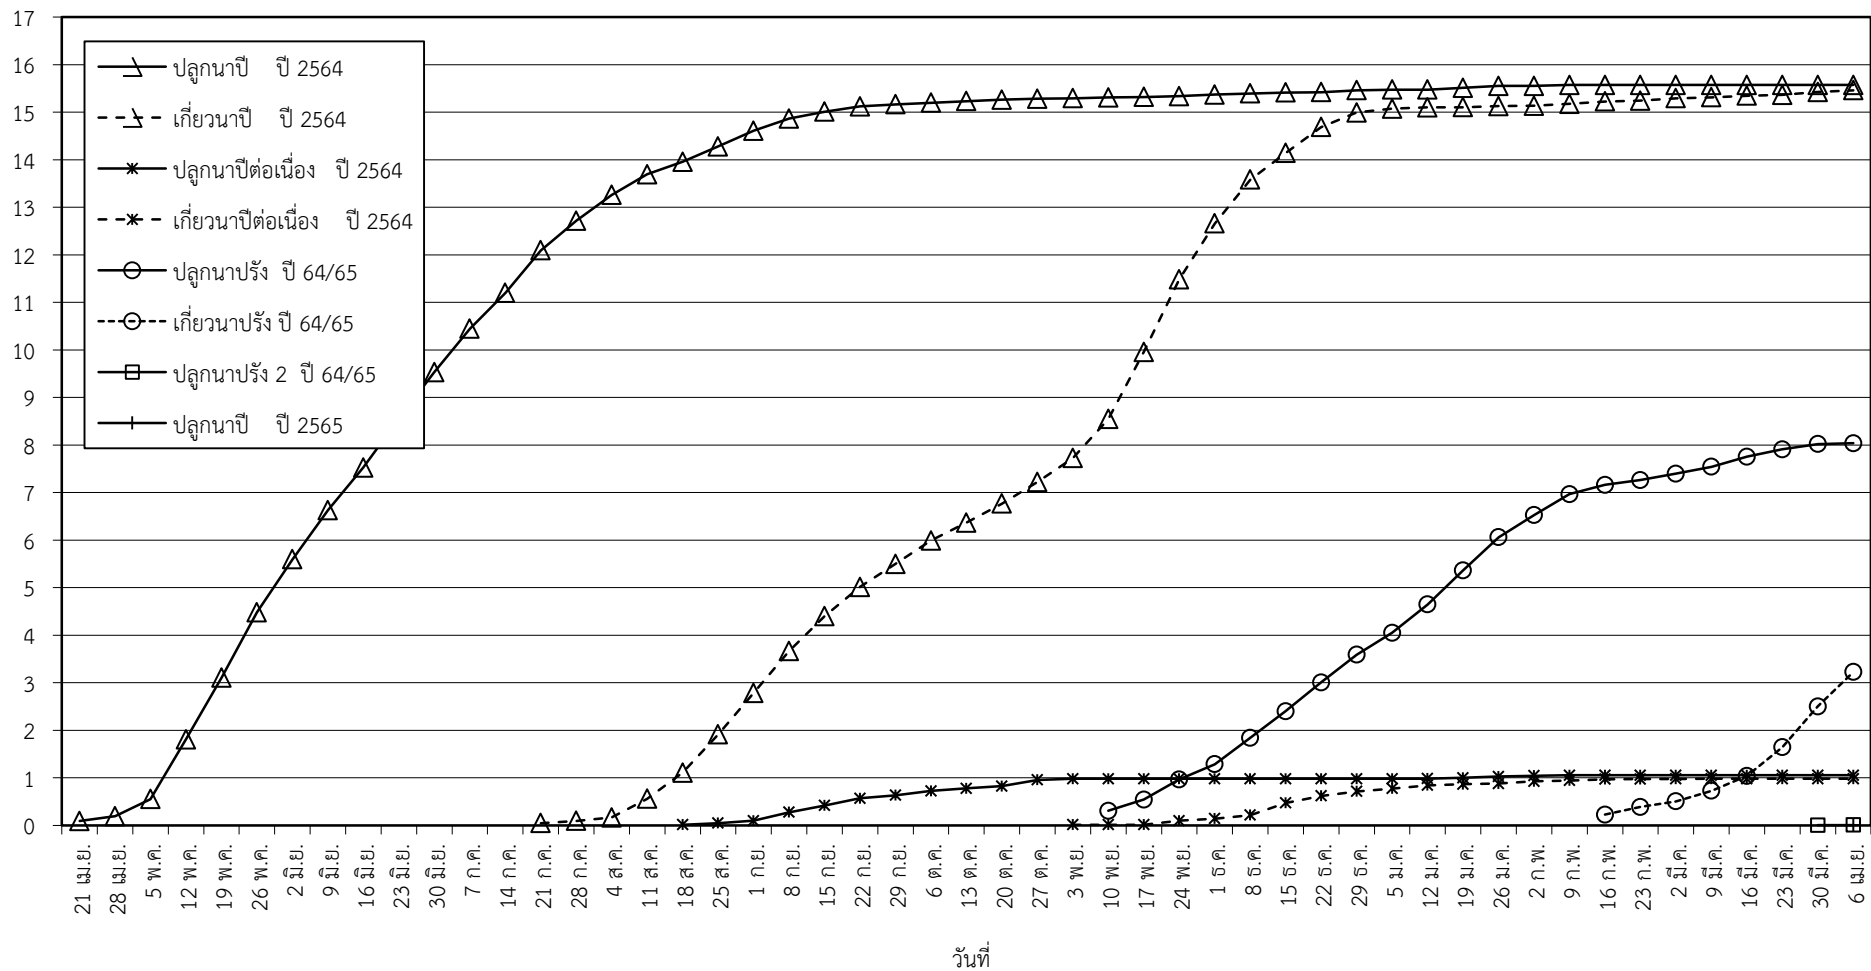

กราฟแสดง เนื้อที่ปลูก และเนื้อที่เก็บเกี่ยวข้าว ในเขตชลประทาน  
ปีเพาะปลูก 2564/65 - 2565/66  
ณ วันที่ 6 เมษายน 2565

เนื้อที่ (ล้านไร่)

แผนภูมิแสดงเนื้อที่ปลูกสะสม และเนื้อที่เก็บเกี่ยวสะสม ของข้าว  
ในเขตชลประทาน ปีเพาะปลูก 2564/65 - 2565/66  
ณ วันที่ 6 เมษายน 2565

เนื้อที่ (ล้านไร่)