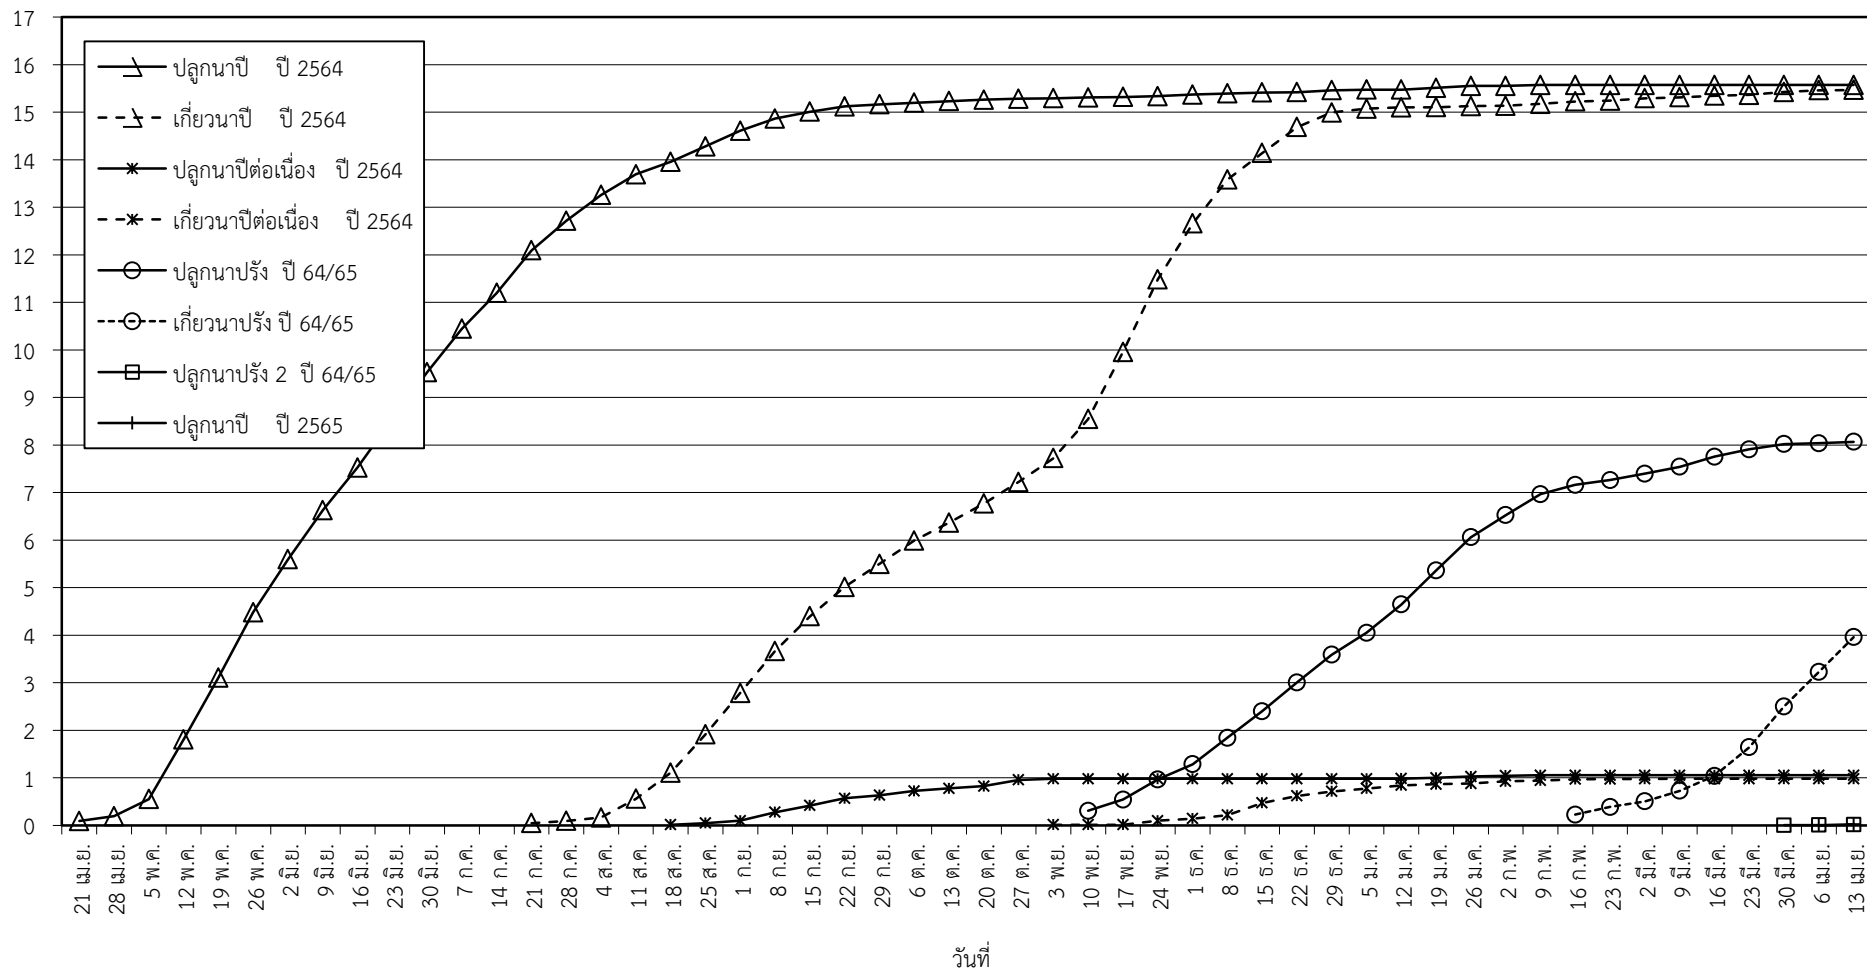

กราฟแสดง เนื้อที่ปลูก และเนื้อที่เก็บเกี่ยวข้าว ในเขตชลประทาน
ปีเพาะปลูก 2564/65 - 2565/66
ณ วันที่ 13 เมษายน 2565

เนื้อที่ (ล้านไร่)

แผนภูมิแสดงเนื้อที่ปลูกสะสม และเนื้อที่เก็บเกี่ยวสะสม ของข้าว
ในเขตชลประทาน ปีเพาะปลูก 2564/65 - 2565/66
ณ วันที่ 13 เมษายน 2565

เนื้อที่ (ล้านไร่)