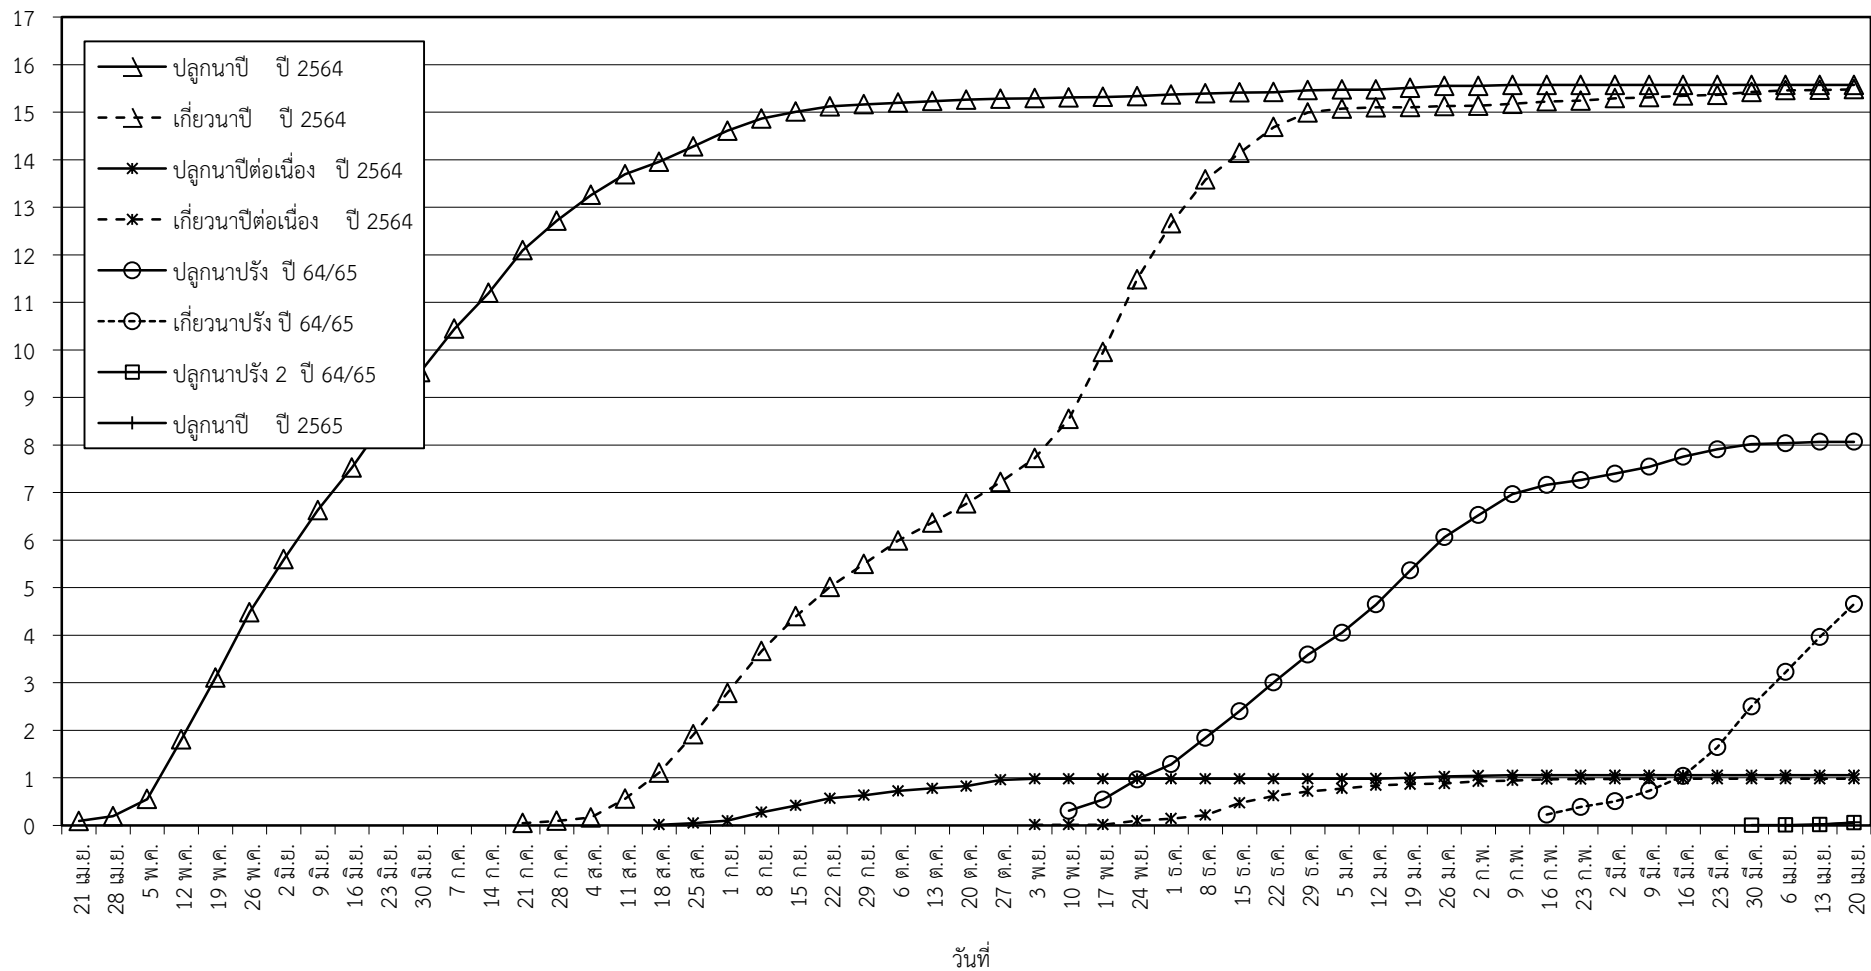

กราฟแสดง เนื้อที่ปลูก และเนื้อที่เก็บเกี่ยวข้าว ในเขตชลประทาน
ปีเพาะปลูก 2564/65 - 2565/66
ณ วันที่ 20 เมษายน 2565

เนื้อที่ (ล้านไร่)

แผนภูมิแสดงเนื้อที่ปลูกสะสม และเนื้อที่เก็บเกี่ยวสะสม ของข้าว
ในเขตชลประทาน ปีเพาะปลูก 2564/65 - 2565/66
ณ วันที่ 20 เมษายน 2565

เนื้อที่ (ล้านไร่)