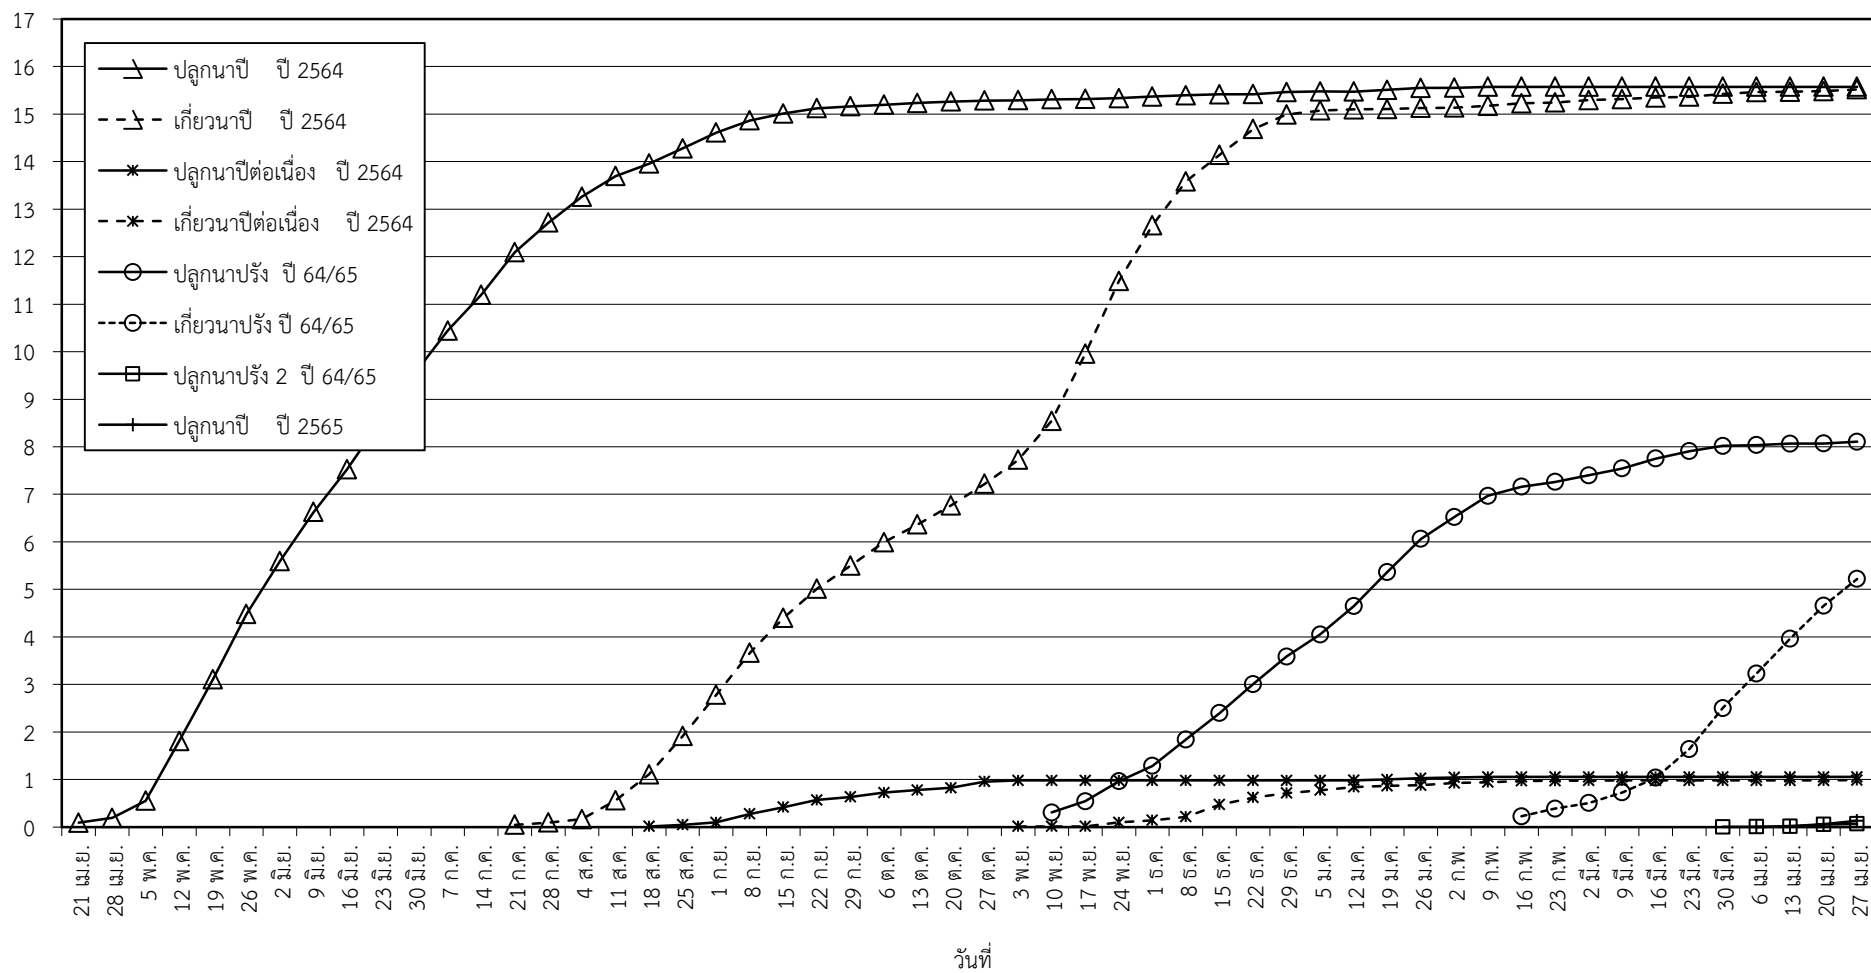

กราฟแสดง เนื้อที่ปลูก และเนื้อที่เก็บเกี่ยวข้าว ในเขตชลประทาน  
ปีเพาะปลูก 2564/65 - 2565/66  
ณ วันที่ 27 เมษายน 2565

เนื้อที่ (ล้านไร่)

แผนภูมิแสดงเนื้อที่ปลูกสะสม และเนื้อที่เก็บเกี่ยวสะสม ของข้าว  
ในเขตชลประทาน ปีเพาะปลูก 2564/65 - 2565/66  
ณ วันที่ 27 เมษายน 2565

เนื้อที่ (ล้านไร่)