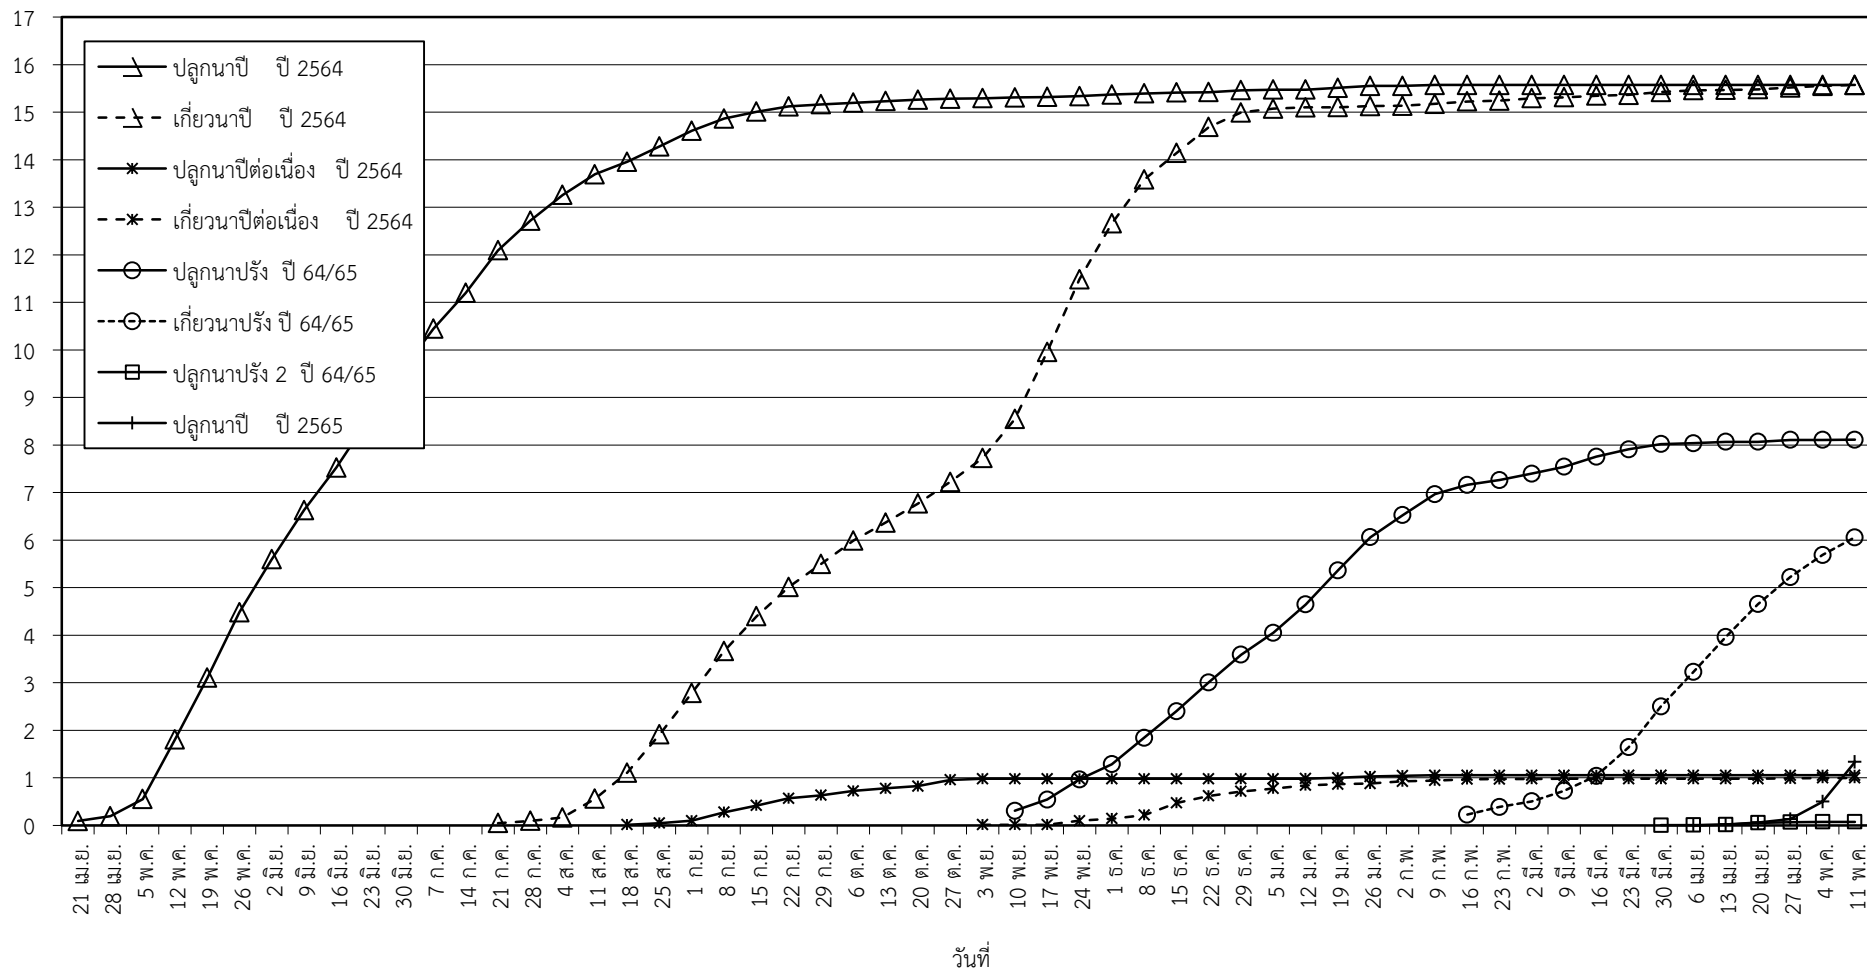

กราฟแสดง เนื้อที่ปลูก และเนื้อที่เก็บเกี่ยวข้าว ในเขตชลประทาน  
ปีเพาะปลูก 2564/65 - 2565/66  
ณ วันที่ 11 พฤษภาคม 2565

เนื้อที่ (ล้านไร่)

แผนภูมิแสดงเนื้อที่ปลูกสะสม และเนื้อที่เก็บเกี่ยวสะสม ของข้าว  
ในเขตชลประทาน ปีเพาะปลูก 2564/65 - 2565/66  
ณ วันที่ 11 พฤษภาคม 2565

เนื้อที่ (ล้านไร่)