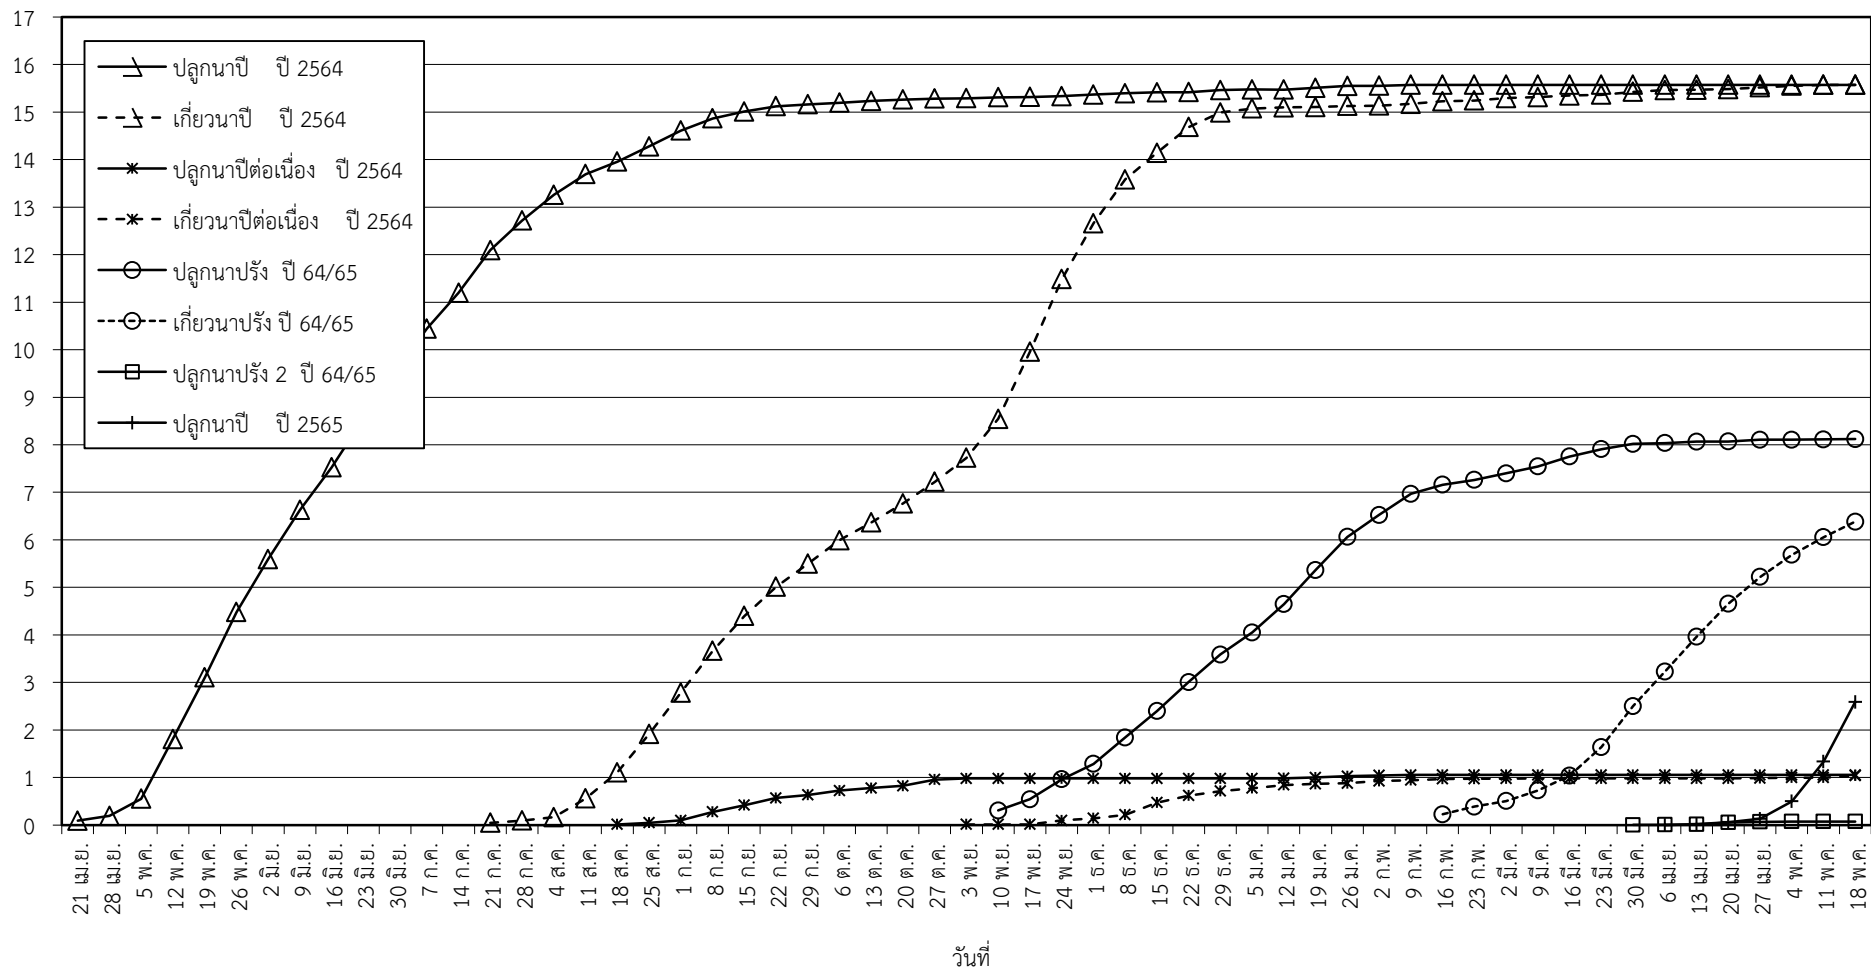

กราฟแสดง เนื้อที่ปลูก และเนื้อที่เก็บเกี่ยวข้าว ในเขตชลประทาน
ปีเพาะปลูก 2564/65 - 2565/66
ณ วันที่ 18 พฤษภาคม 2565

เนื้อที่ (ล้านไร่)

แผนภูมิแสดงเนื้อที่ปลูกสะสม และเนื้อที่เก็บเกี่ยวสะสม ของข้าว
ในเขตชลประทาน ปีเพาะปลูก 2564/65 - 2565/66
ณ วันที่ 18 พฤษภาคม 2565

เนื้อที่ (ล้านไร่)