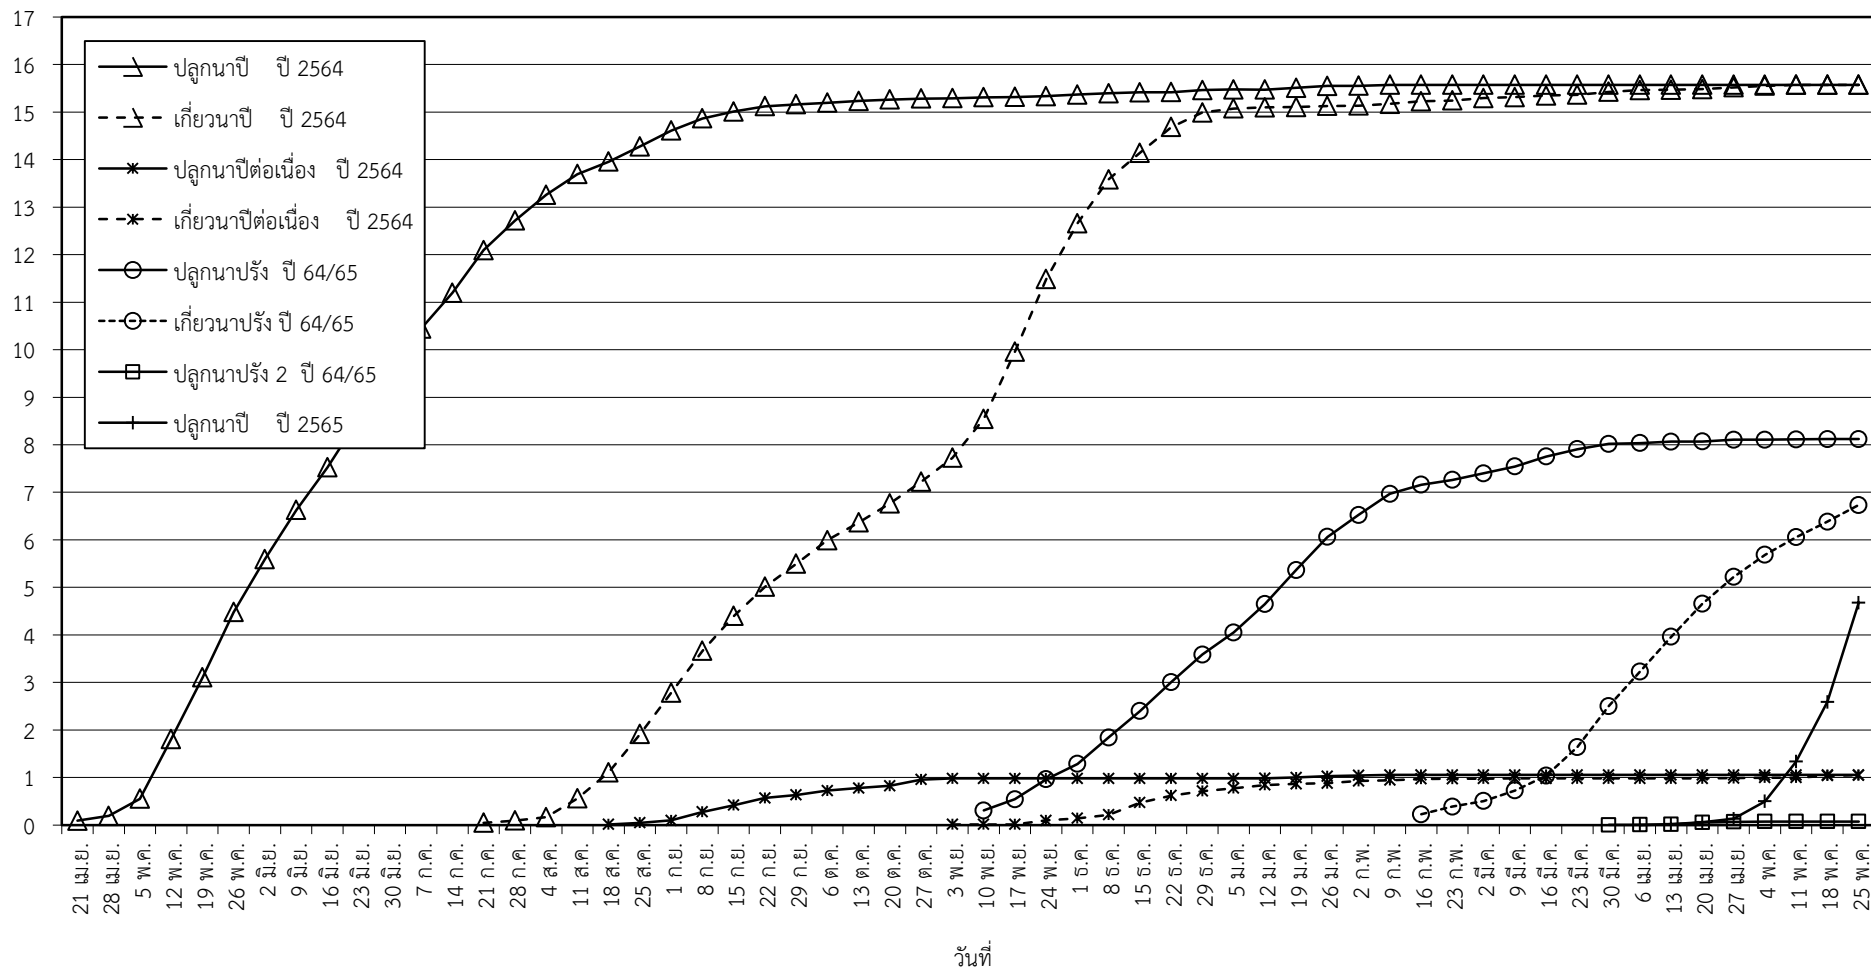

กราฟแสดง เนื้อที่ปลูก และเนื้อที่เก็บเกี่ยวข้าว ในเขตชลประทาน
ปีเพาะปลูก 2564/65 - 2565/66
ณ วันที่ 25 พฤษภาคม 2565

เนื้อที่ (ล้านไร่)

แผนภูมิแสดงเนื้อที่ปลูกสะสม และเนื้อที่เก็บเกี่ยวสะสม ของข้าว
ในเขตชลประทาน ปีเพาะปลูก 2564/65 - 2565/66
ณ วันที่ 25 พฤษภาคม 2565

เนื้อที่ (ล้านไร่)