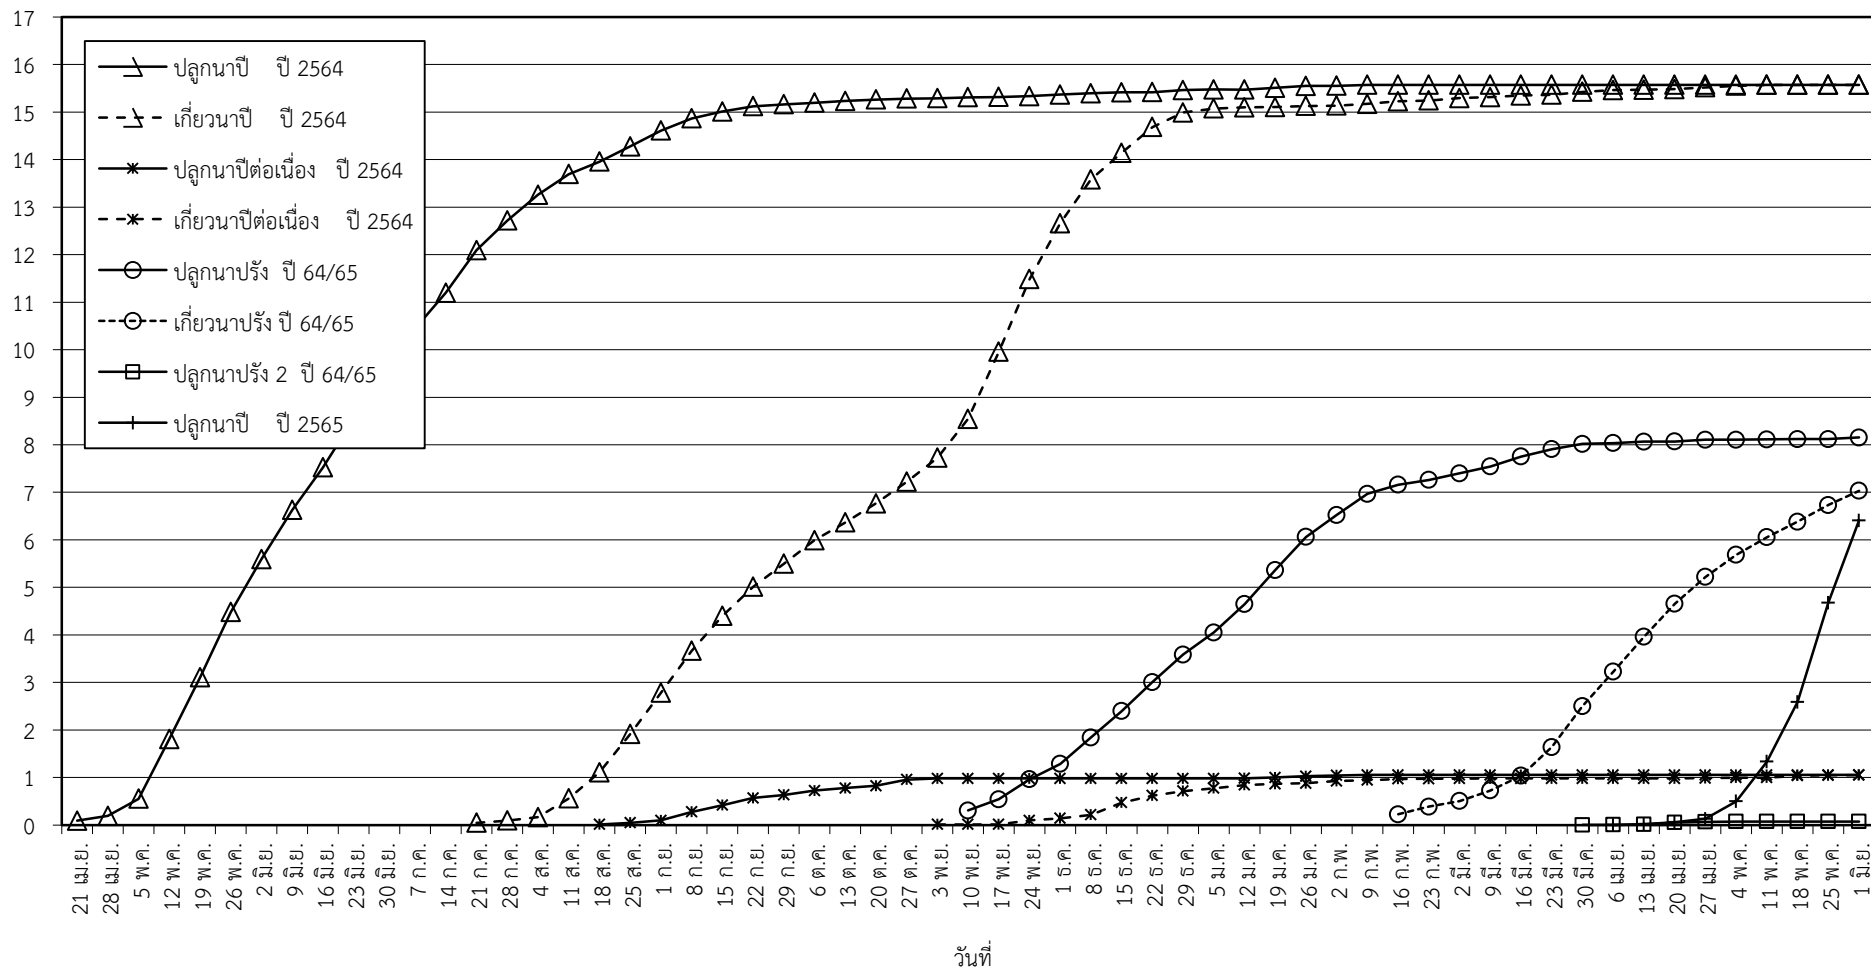

กราฟแสดง เนื้อที่ปลูก และเนื้อที่เก็บเกี่ยวข้าว ในเขตชลประทาน
ปีเพาะปลูก 2564/65 - 2565/66
ณ วันที่ 1 มิถุนายน 2565

เนื้อที่ (ล้านไร่)

แผนภูมิแสดงเนื้อที่ปลูกสะสม และเนื้อที่เก็บเกี่ยวสะสม ของข้าว
ในเขตชลประทาน ปีเพาะปลูก 2564/65 - 2565/66
ณ วันที่ 1 มิถุนายน 2565

เนื้อที่ (ล้านไร่)