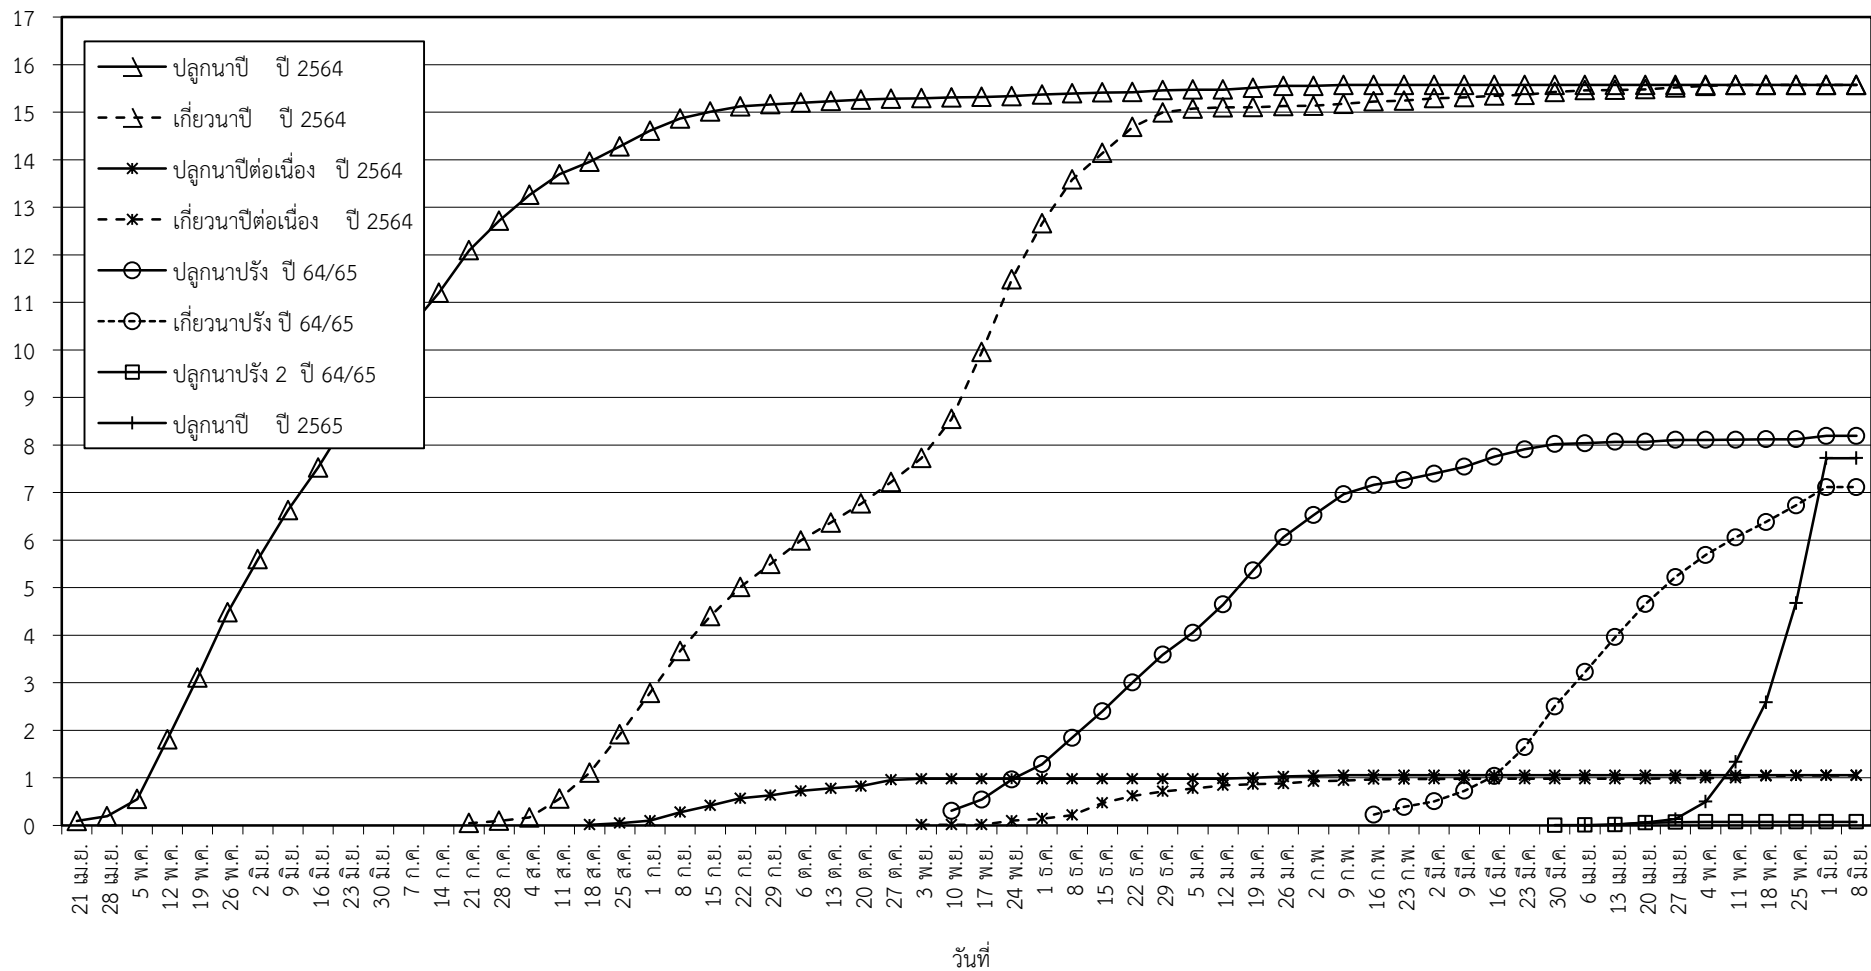

กราฟแสดง เนื้อที่ปลูก และเนื้อที่เก็บเกี่ยวข้าว ในเขตชลประทาน
ปีเพาะปลูก 2564/65 - 2565/66
ณ วันที่ 8 มิถุนายน 2565

เนื้อที่ (ล้านไร่)

แผนภูมิแสดงเนื้อที่ปลูกสะสม และเนื้อที่เก็บเกี่ยวสะสม ของข้าว
ในเขตชลประทาน ปีเพาะปลูก 2564/65 - 2565/66
ณ วันที่ 8 มิถุนายน 2565

เนื้อที่ (ล้านไร่)