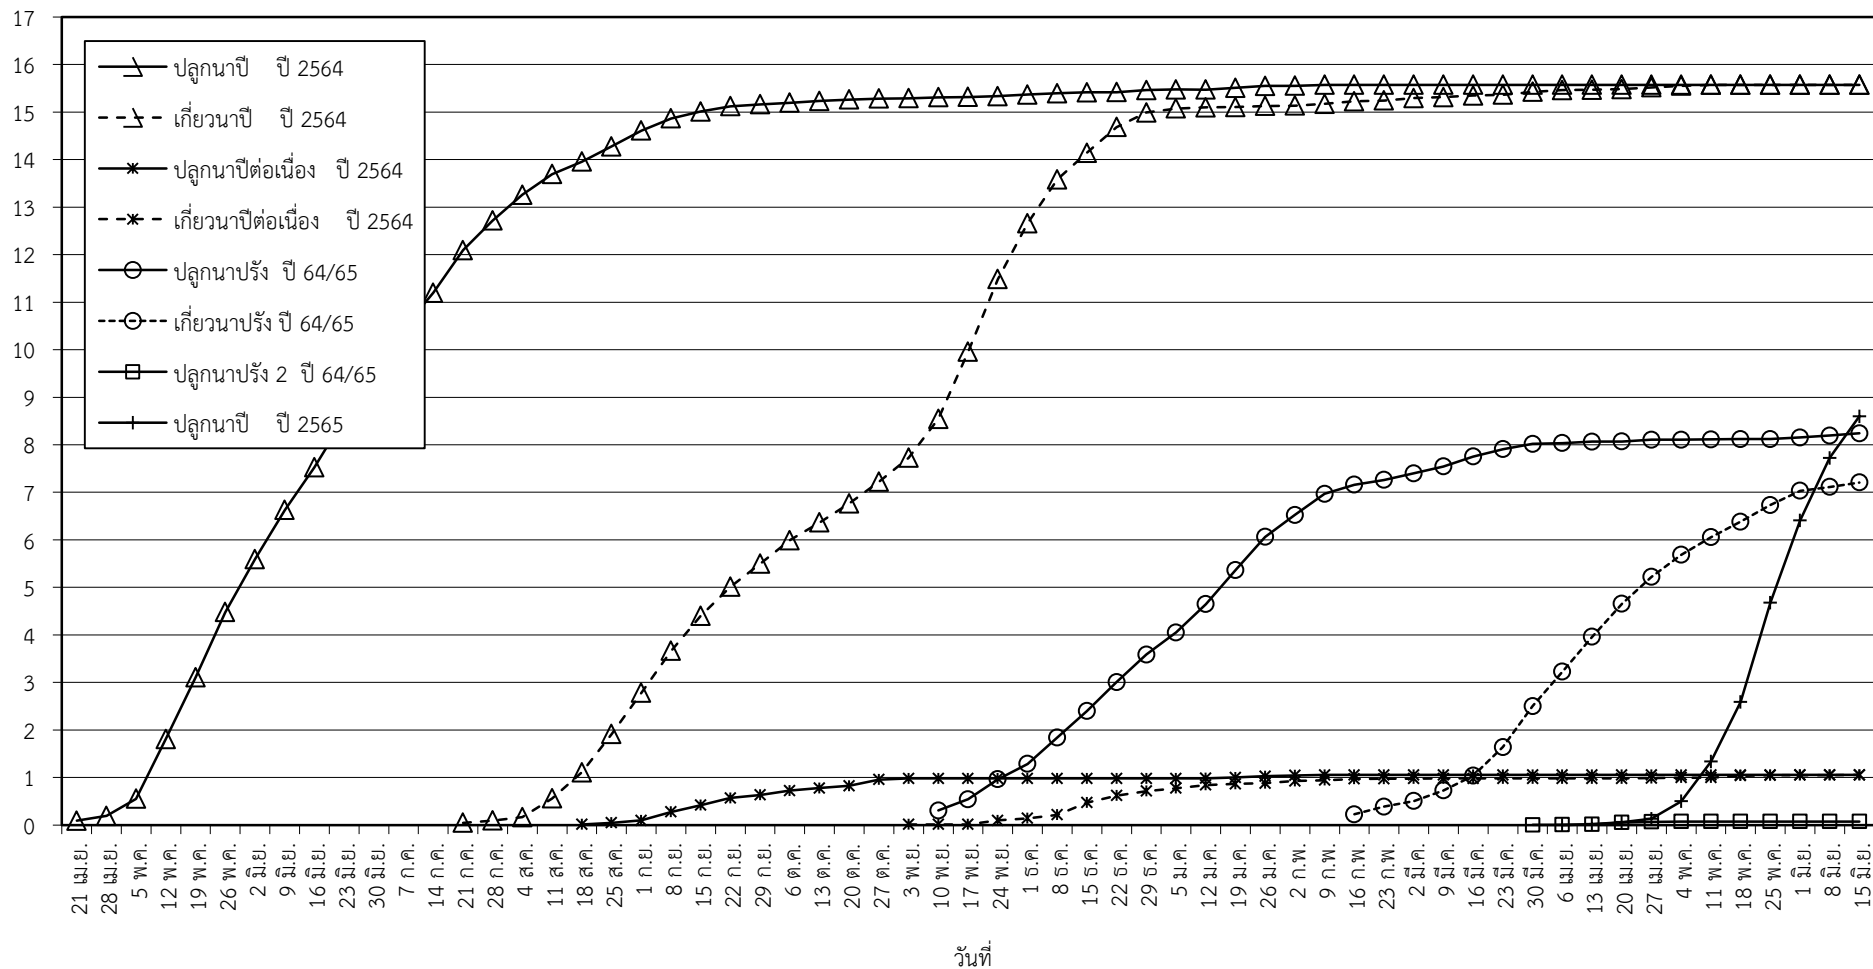

กราฟแสดง เนื้อที่ปลูก และเนื้อที่เก็บเกี่ยวข้าว ในเขตชลประทาน
ปีเพาะปลูก 2564/65 - 2565/66
ณ วันที่ 15 มิถุนายน 2565

เนื้อที่ (ล้านไร่)

แผนภูมิแสดงเนื้อที่ปลูกสะสม และเนื้อที่เก็บเกี่ยวสะสม ของข้าว
ในเขตชลประทาน ปีเพาะปลูก 2564/65 - 2565/66
ณ วันที่ 15 มิถุนายน 2565

เนื้อที่ (ล้านไร่)