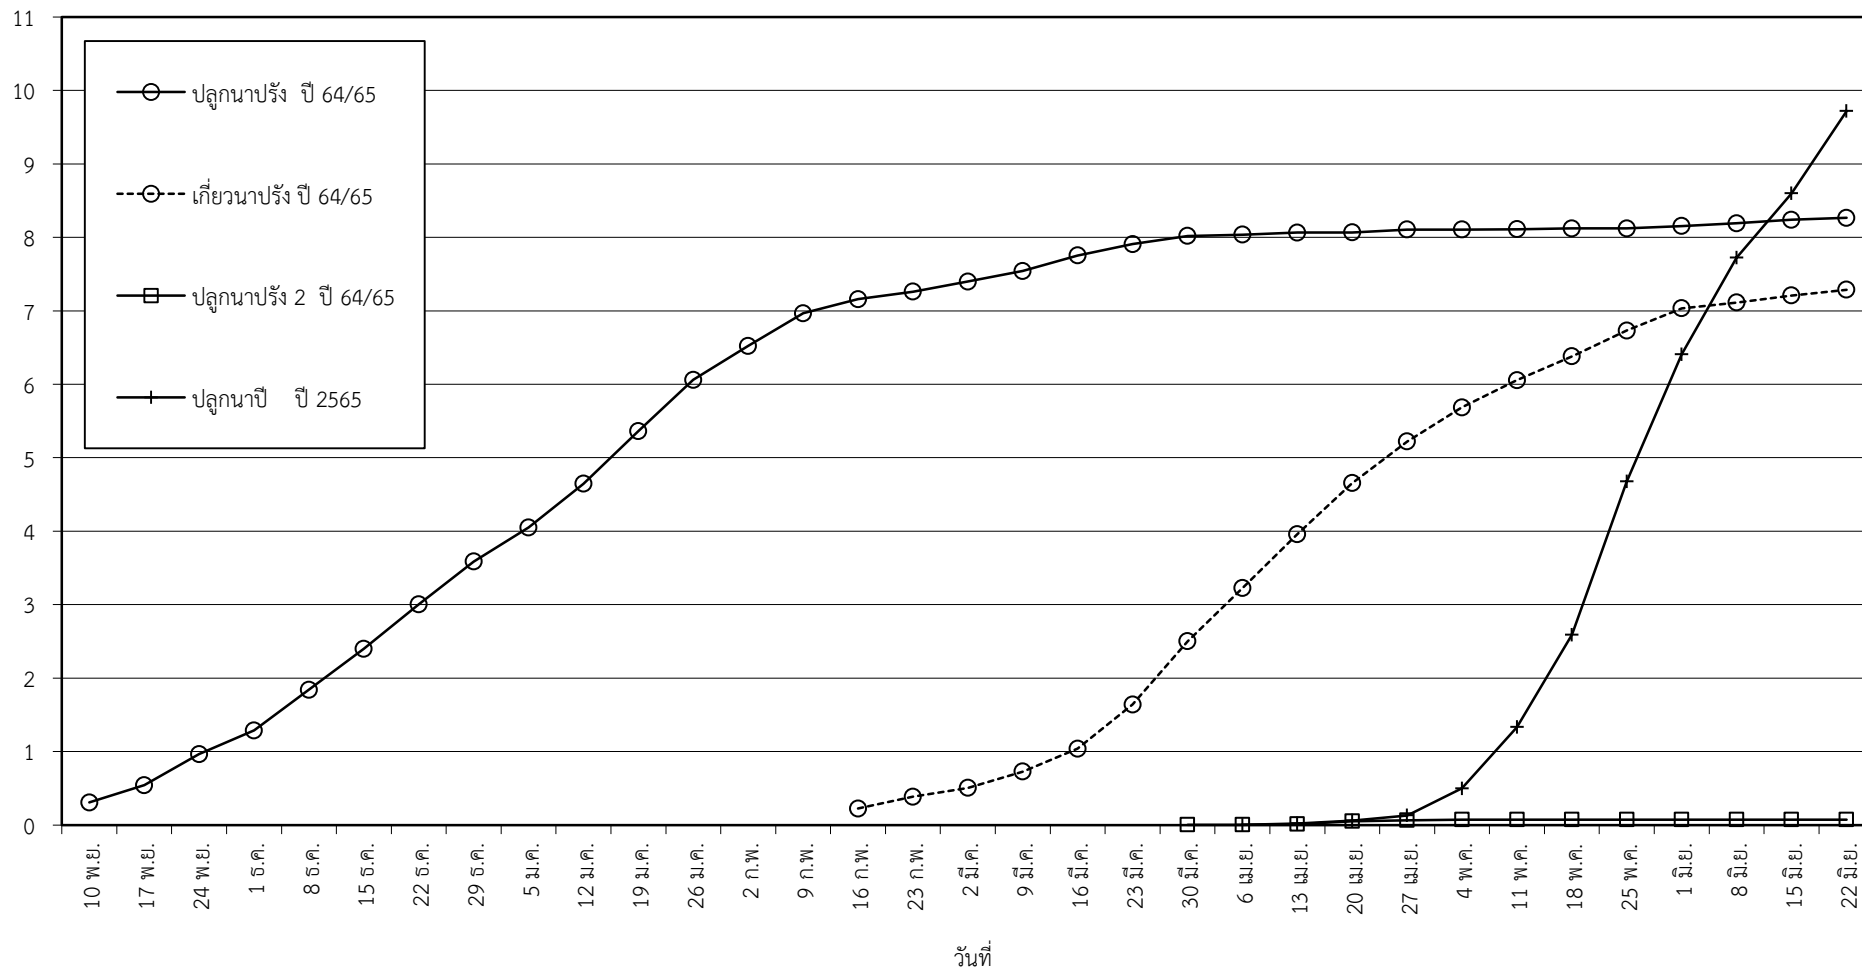

กราฟแสดง เนื้อที่ปลูก และเนื้อที่เก็บเกี่ยวข้าว ในเขตชลประทาน
ปีเพาะปลูก 2564/65 - 2565/66
ณ วันที่ 22 มิถุนายน 2565

เนื้อที่ (ล้านไร่)

แผนภูมิแสดงเนื้อที่ปลูกสะสม และเนื้อที่เก็บเกี่ยวสะสม ของข้าว
ในเขตชลประทาน ปีเพาะปลูก 2564/65 - 2565/66
ณ วันที่ 22 มิถุนายน 2565

เนื้อที่ (ล้านไร่)