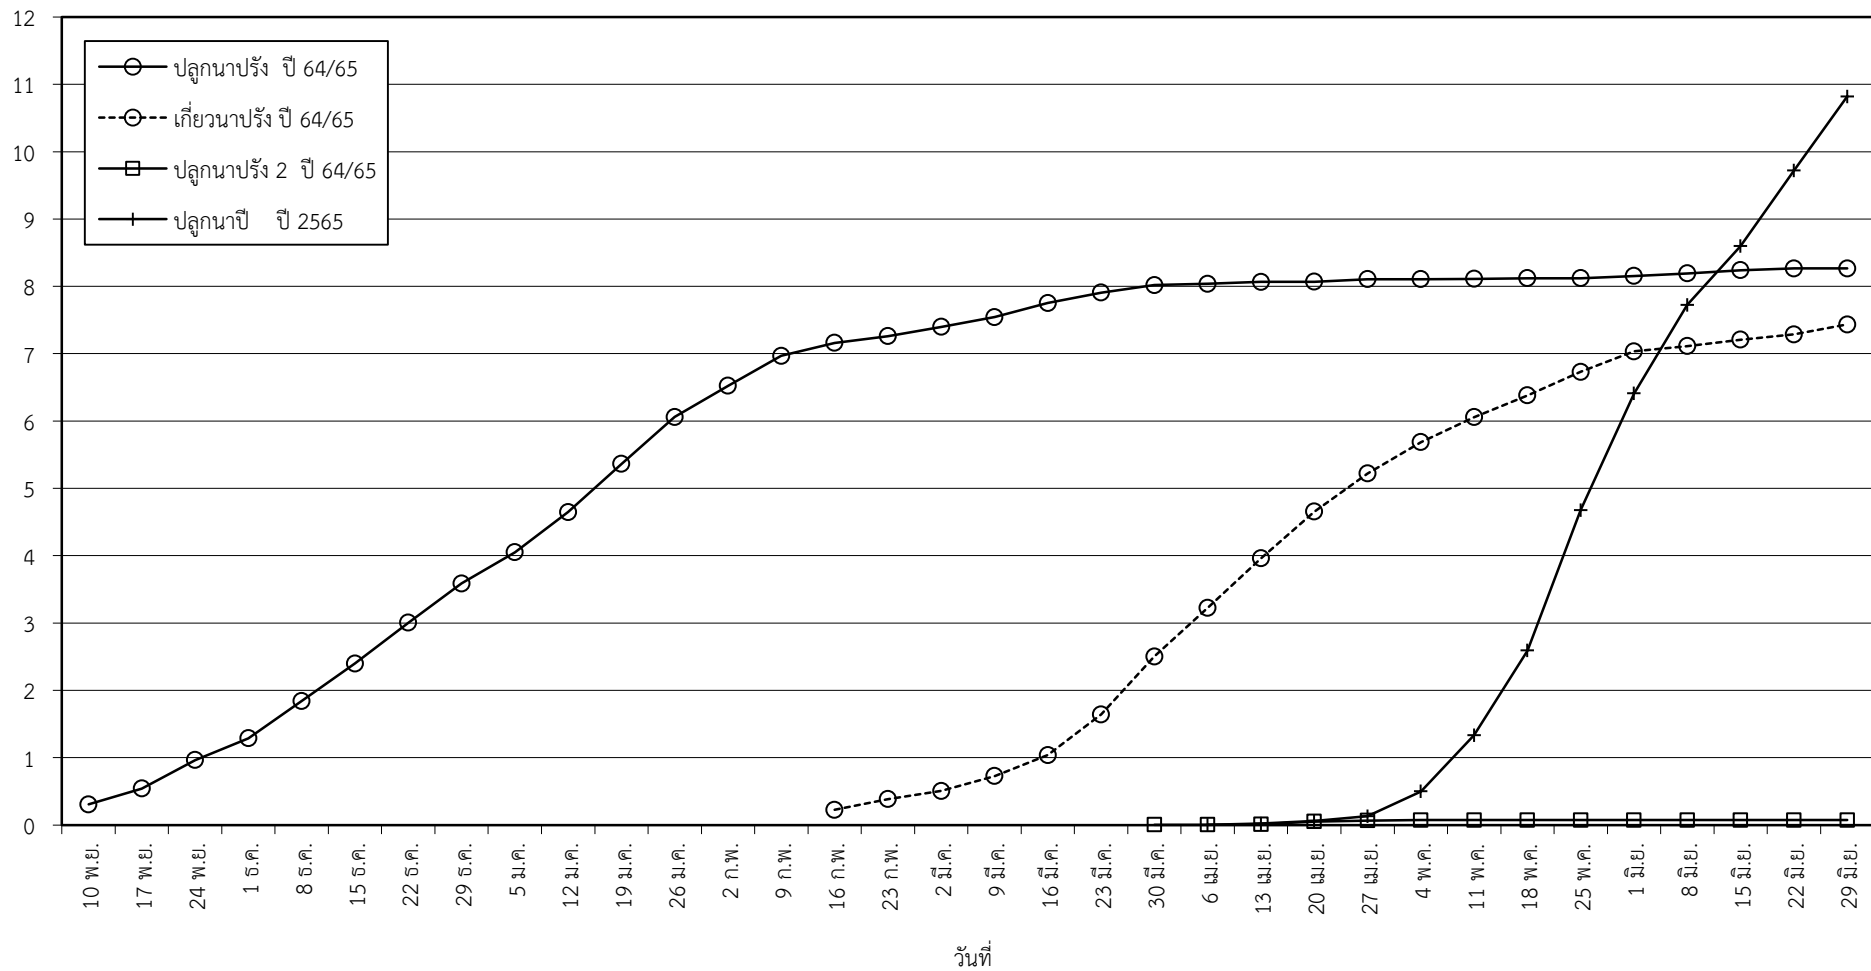

กราฟแสดง เนื้อที่ปลูก และเนื้อที่เก็บเกี่ยวข้าว ในเขตชลประทาน
ปีเพาะปลูก 2564/65 - 2565/66
ณ วันที่ 29 มิถุนายน 2565

เนื้อที่ (ล้านไร่)

แผนภูมิแสดงเนื้อที่ปลูกสะสม และเนื้อที่เก็บเกี่ยวสะสม ของข้าว
ในเขตชลประทาน ปีเพาะปลูก 2564/65 - 2565/66
ณ วันที่ 29 มิถุนายน 2565

เนื้อที่ (ล้านไร่)