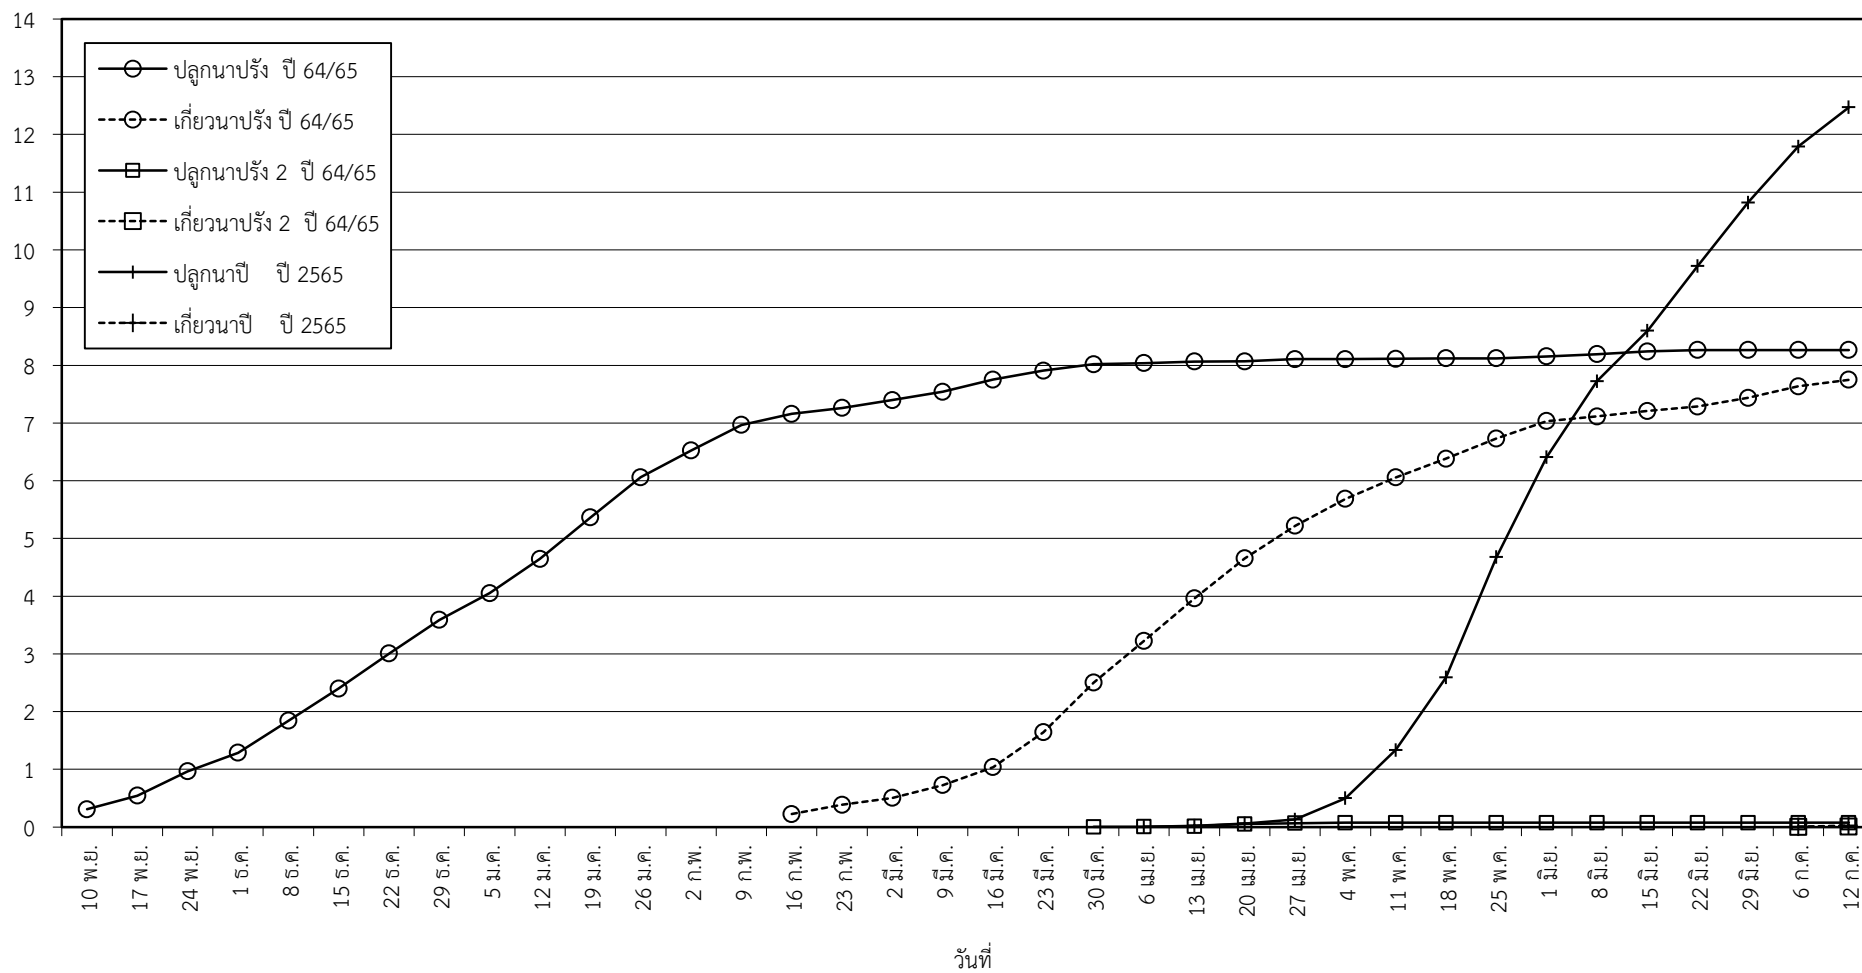

กราฟแสดง เนื้อที่ปลูก และเนื้อที่เก็บเกี่ยวข้าว ในเขตชลประทาน
ปีเพาะปลูก 2564/65 - 2565/66
ณ วันที่ 12 กรกฎาคม 2565

เนื้อที่ (ล้านไร่)

แผนภูมิแสดงเนื้อที่ปลูกสะสม และเนื้อที่เก็บเกี่ยวสะสม ของข้าว
ในเขตชลประทาน ปีเพาะปลูก 2564/65 - 2565/66
ณ วันที่ 12 กรกฎาคม 2565

เนื้อที่ (ล้านไร่)