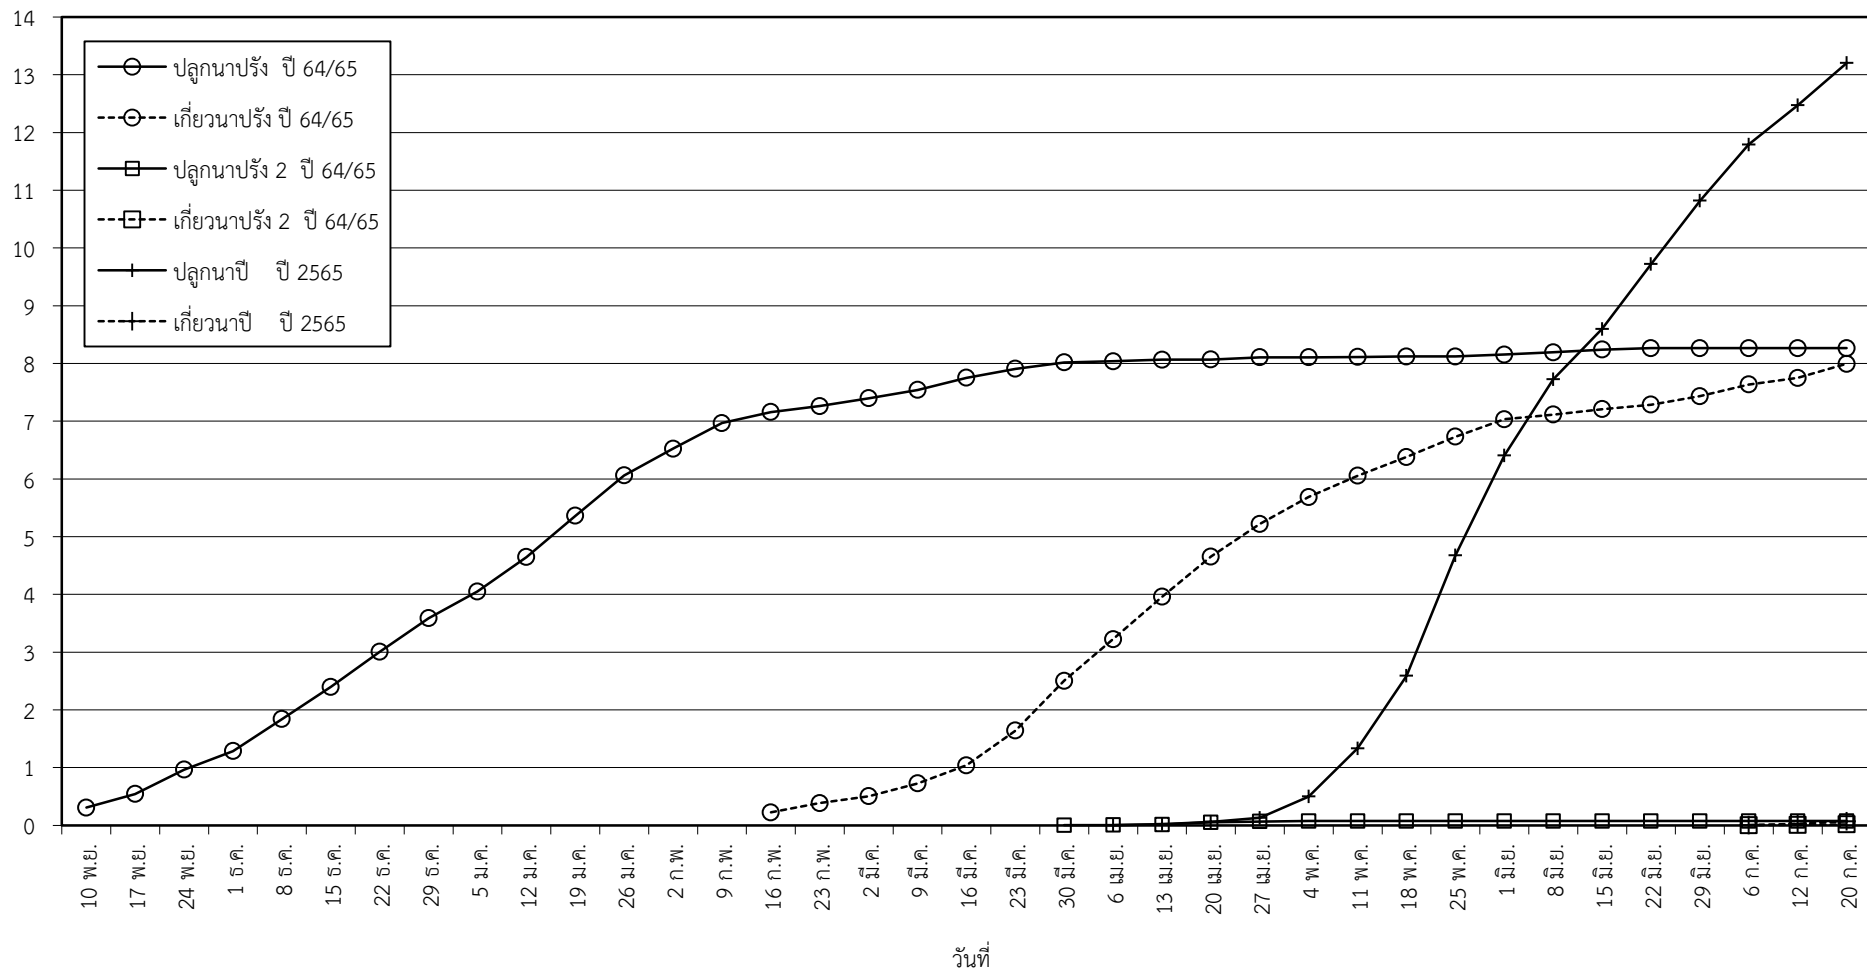

กราฟแสดง เนื้อที่ปลูก และเนื้อที่เก็บเกี่ยวข้าว ในเขตชลประทาน
ปีเพาะปลูก 2564/65 - 2565/66
ณ วันที่ 20 กรกฎาคม 2565

เนื้อที่ (ล้านไร่)

แผนภูมิแสดงเนื้อที่ปลูกสะสม และเนื้อที่เก็บเกี่ยวสะสม ของข้าว
ในเขตชลประทาน ปีเพาะปลูก 2564/65 - 2565/66
ณ วันที่ 20 กรกฎาคม 2565

เนื้อที่ (ล้านไร่)