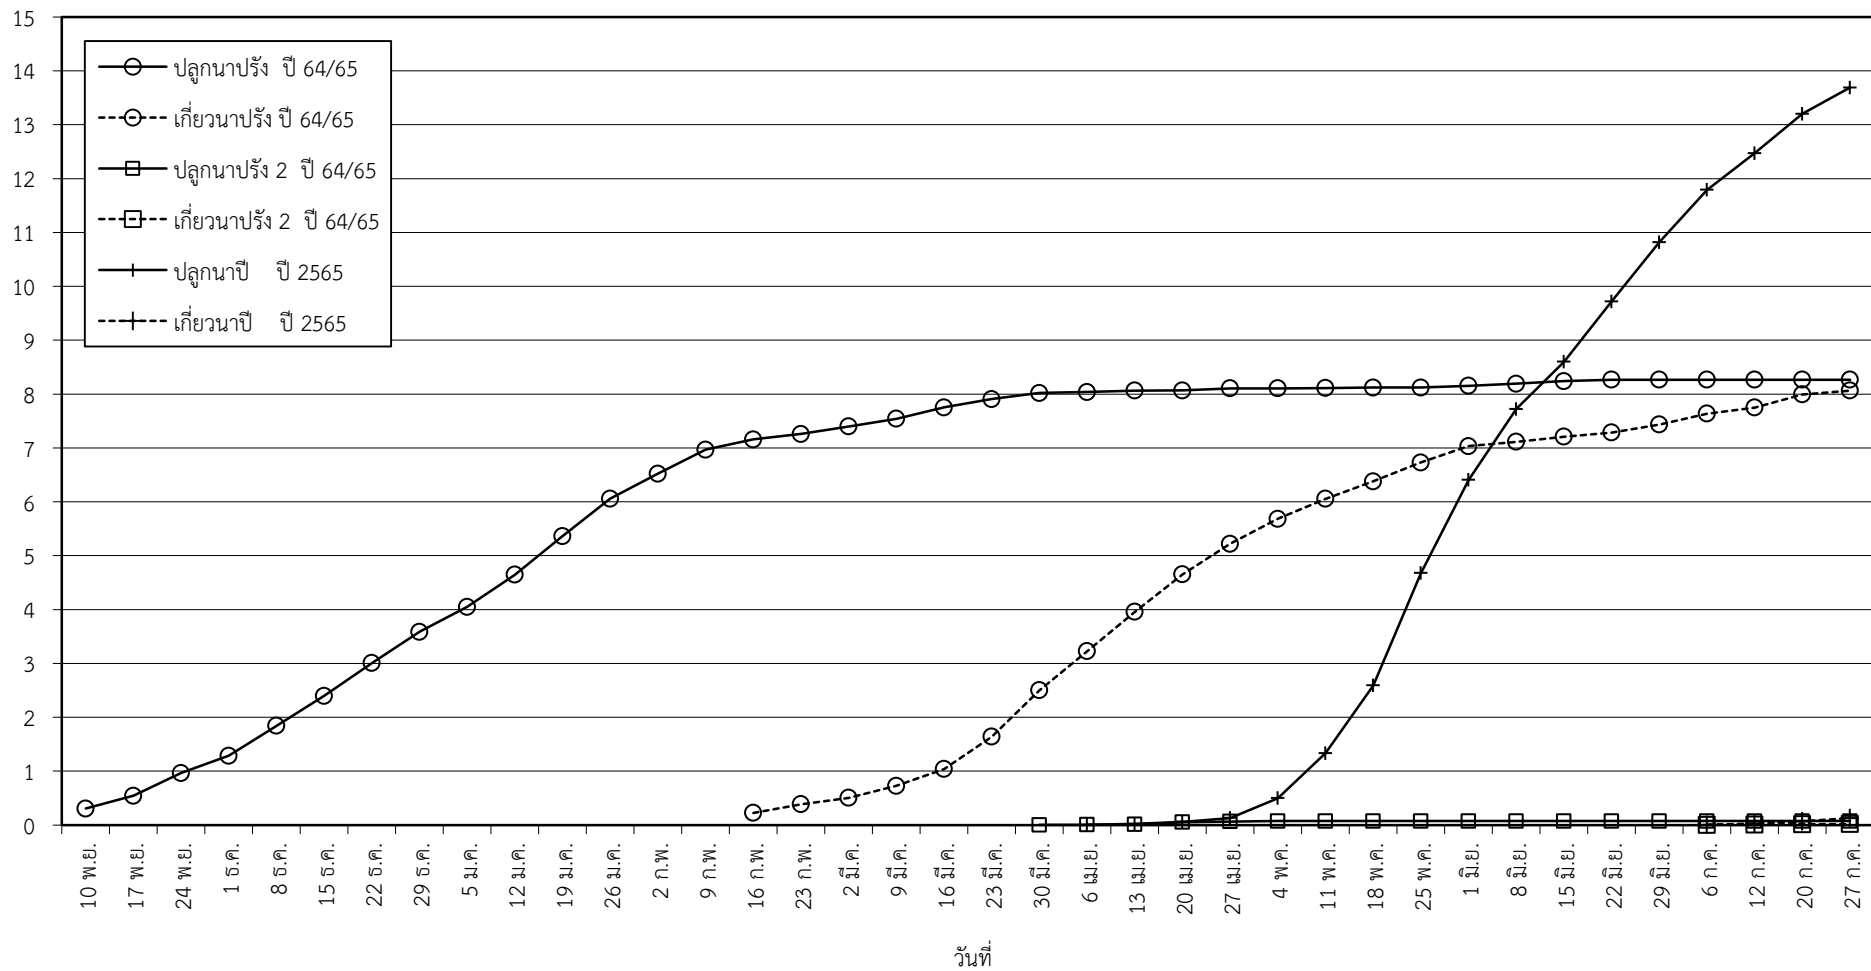

กราฟแสดง เนื้อที่ปลูก และเนื้อที่เก็บเกี่ยวข้าว ในเขตชลประทาน  
ปีเพาะปลูก 2564/65 - 2565/66  
ณ วันที่ 27 กรกฎาคม 2565

เนื้อที่ (ล้านไร่)

แผนภูมิแสดงเนื้อที่ปลูกสะสม และเนื้อที่เก็บเกี่ยวสะสม ของข้าว  
ในเขตชลประทาน ปีเพาะปลูก 2564/65 - 2565/66  
ณ วันที่ 27 กรกฎาคม 2565

เนื้อที่ (ล้านไร่)